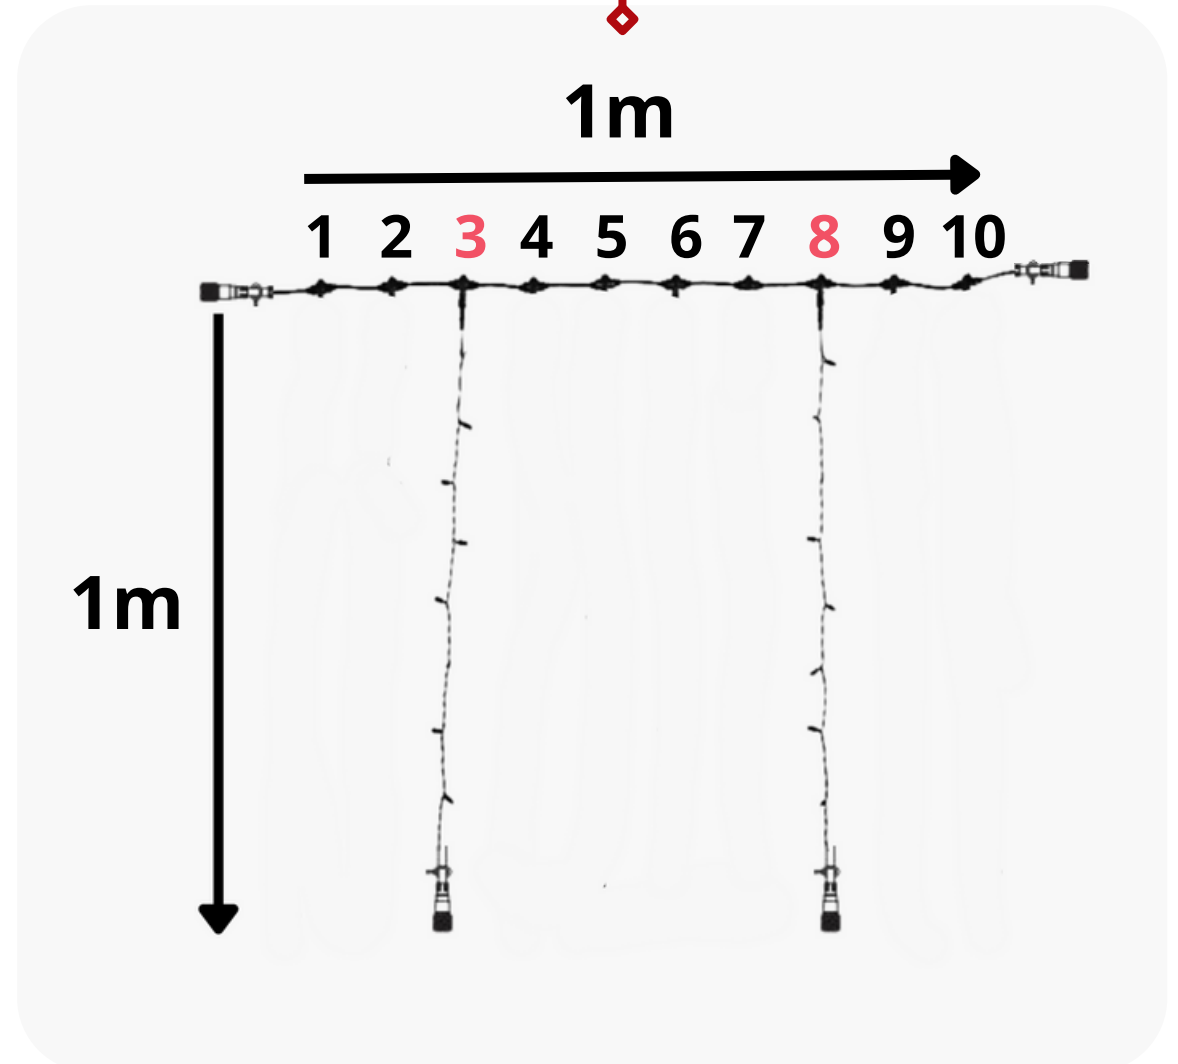

Composition

- 1 câble principal de 1 m
- 3 Guirlandes de 10 m
- 1 câble d'alimentation de 1,5m

Raccordement

Raccordement max de 30 Rideaux 1m x 10m

ESPACEMENT 50 CM RIDEAU 1M X 1M

Composition

- 1 câble principal de 1 m
- 2 Guirlandes de 1 m
- 1 câble d'alimentation de 1,5m