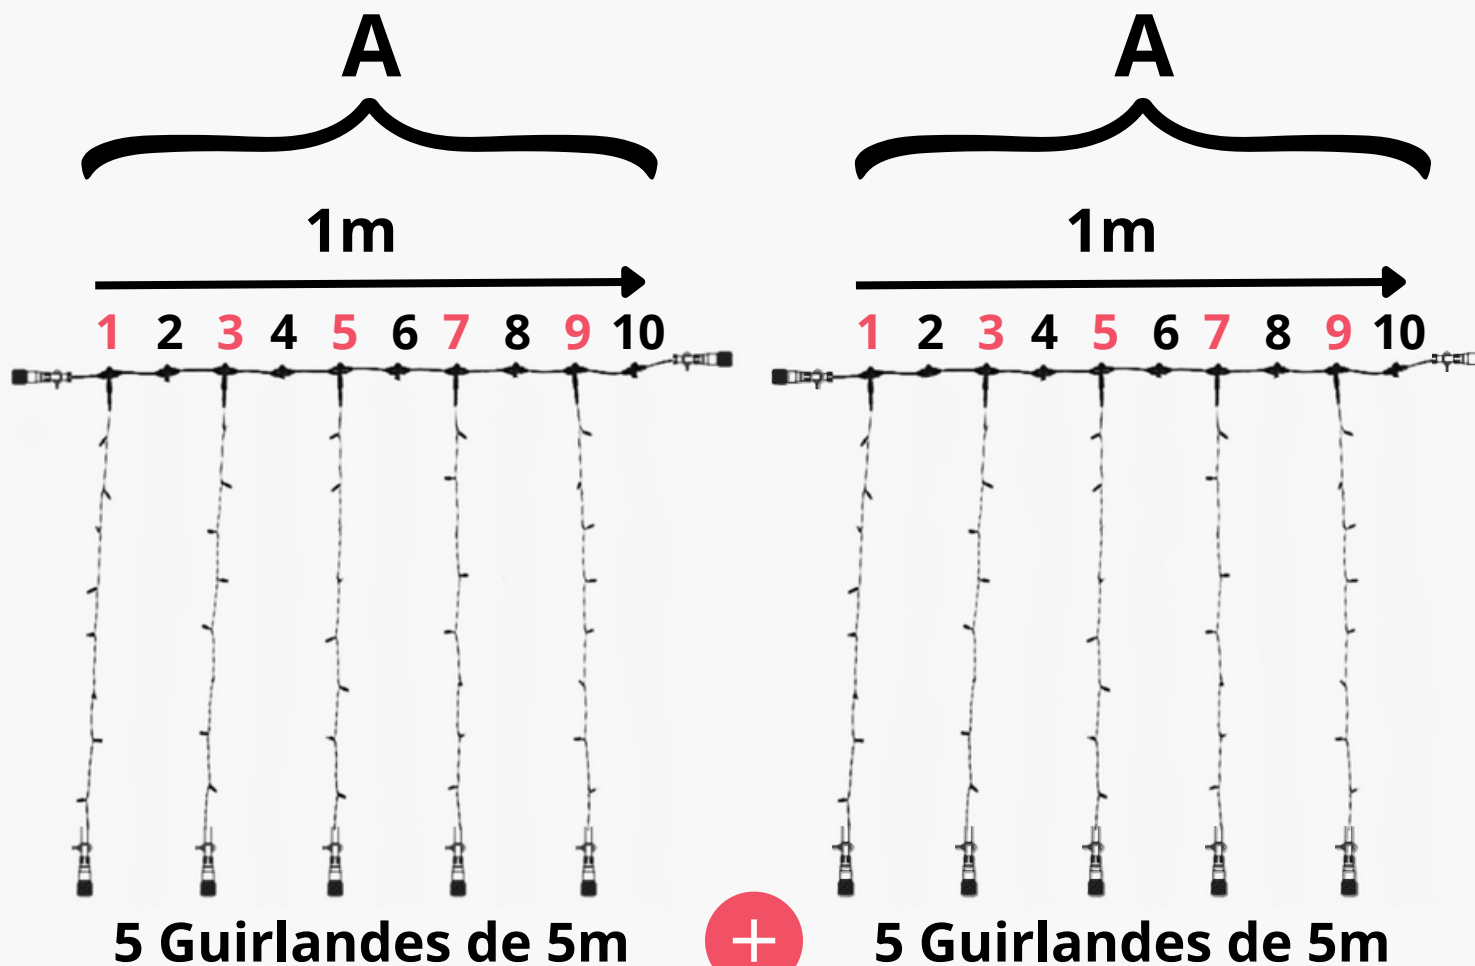

ESPACEMENT 20 CM RIDEAU 1M X 5M

Raccordement

Raccordement max de 36 Rideaux 1m x 5m