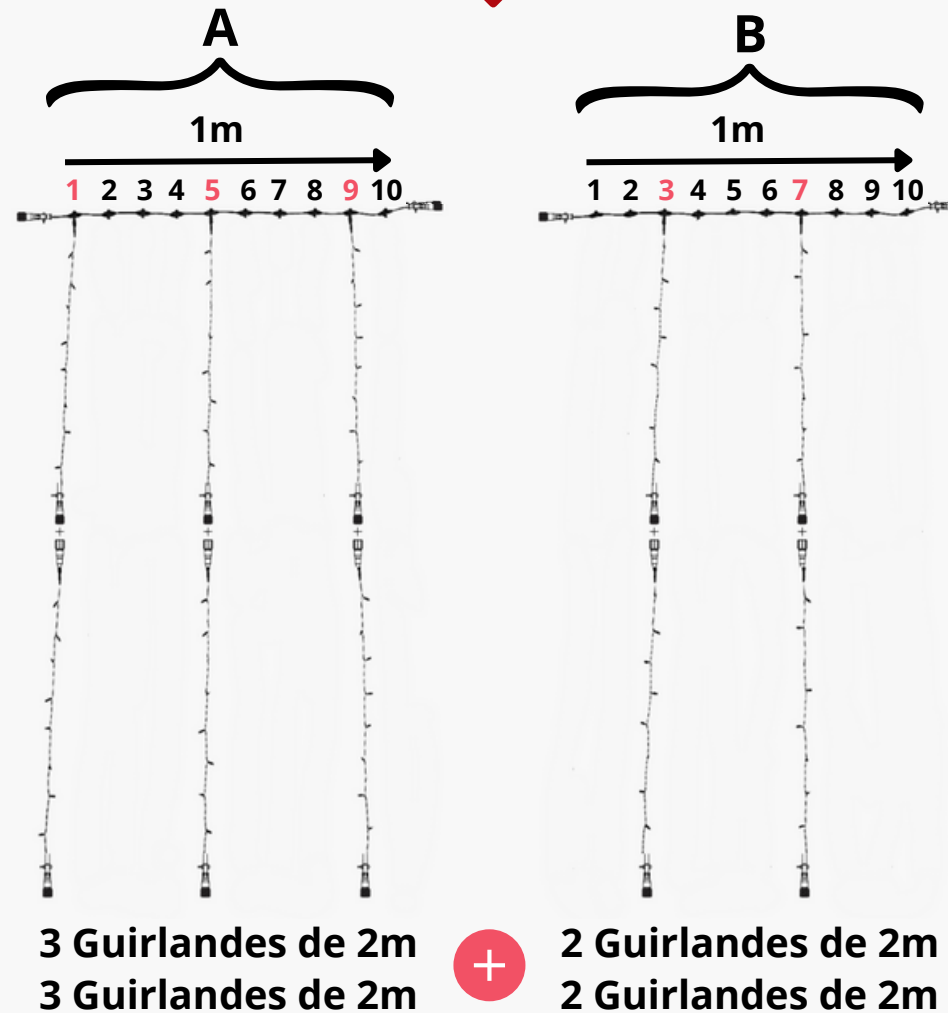

Composition

■ 1 câble principal de 1 m

■ 3 Guirlandes de 2 m

■ 3 Guirlandes de 1 m

■ 1 câble d'alimentation de 1,5m

Raccordement

Raccordement max de 100 Rideaux 1m x 3m

ESPACEMENT 40 CM RIDEAU 1M X 4M

Composition

- 1 câble principal de 1 m
- 3 Guirlandes de 2 m
- 3 Guirlandes de 2 m
- 1 câble d'alimentation de 1,5m

ESPACEMENT 40 CM RIDEAU 1M X 4M

Raccordement

Raccordement max de 75 Rideaux 1m x 4m

ESPACEMENT 40 CM RIDEAU 1M X 5M