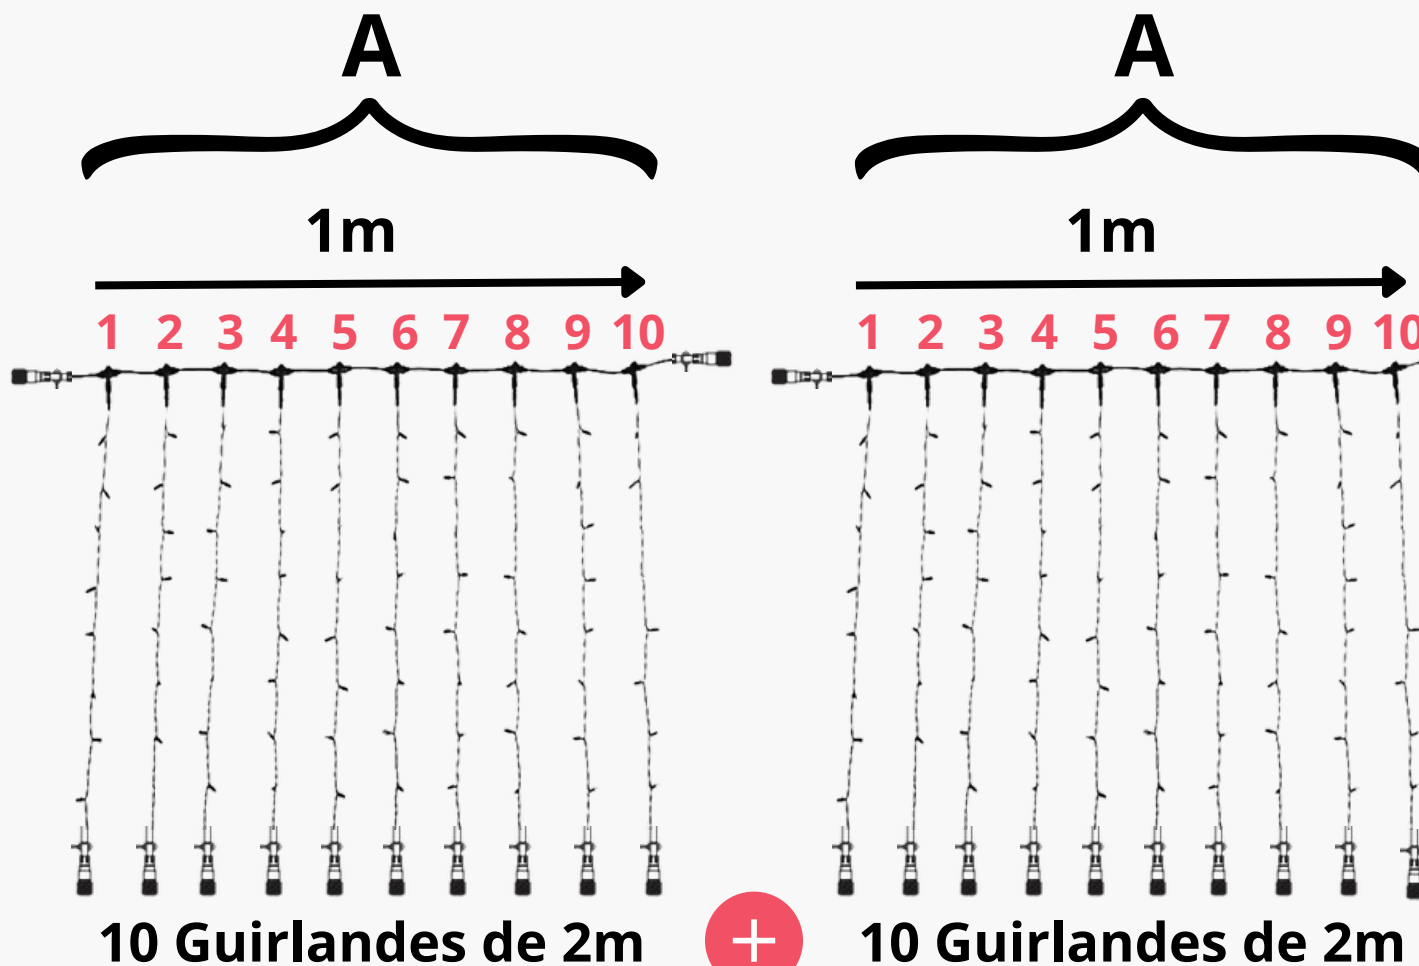

Raccordement

Raccordement max de 45 Rideaux 1m x 2m