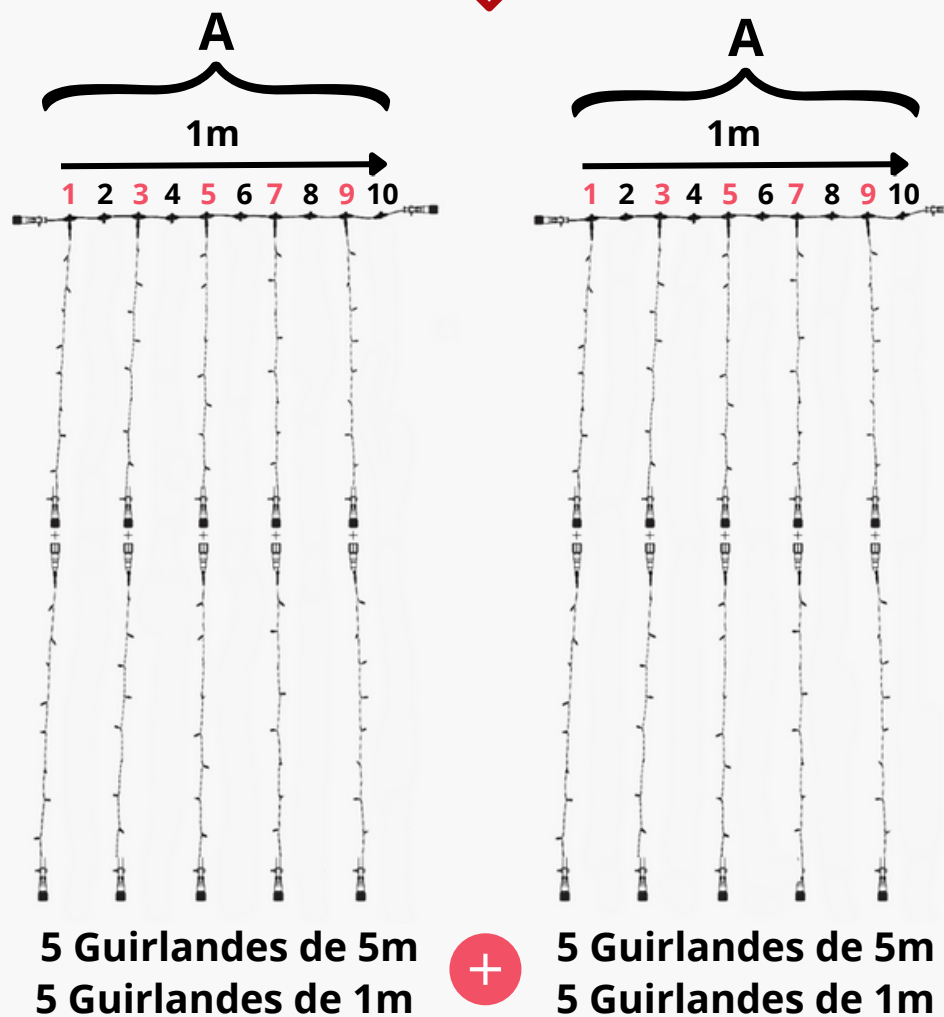

Raccordement

Raccordement max de 30 Rideaux 1m x 6m