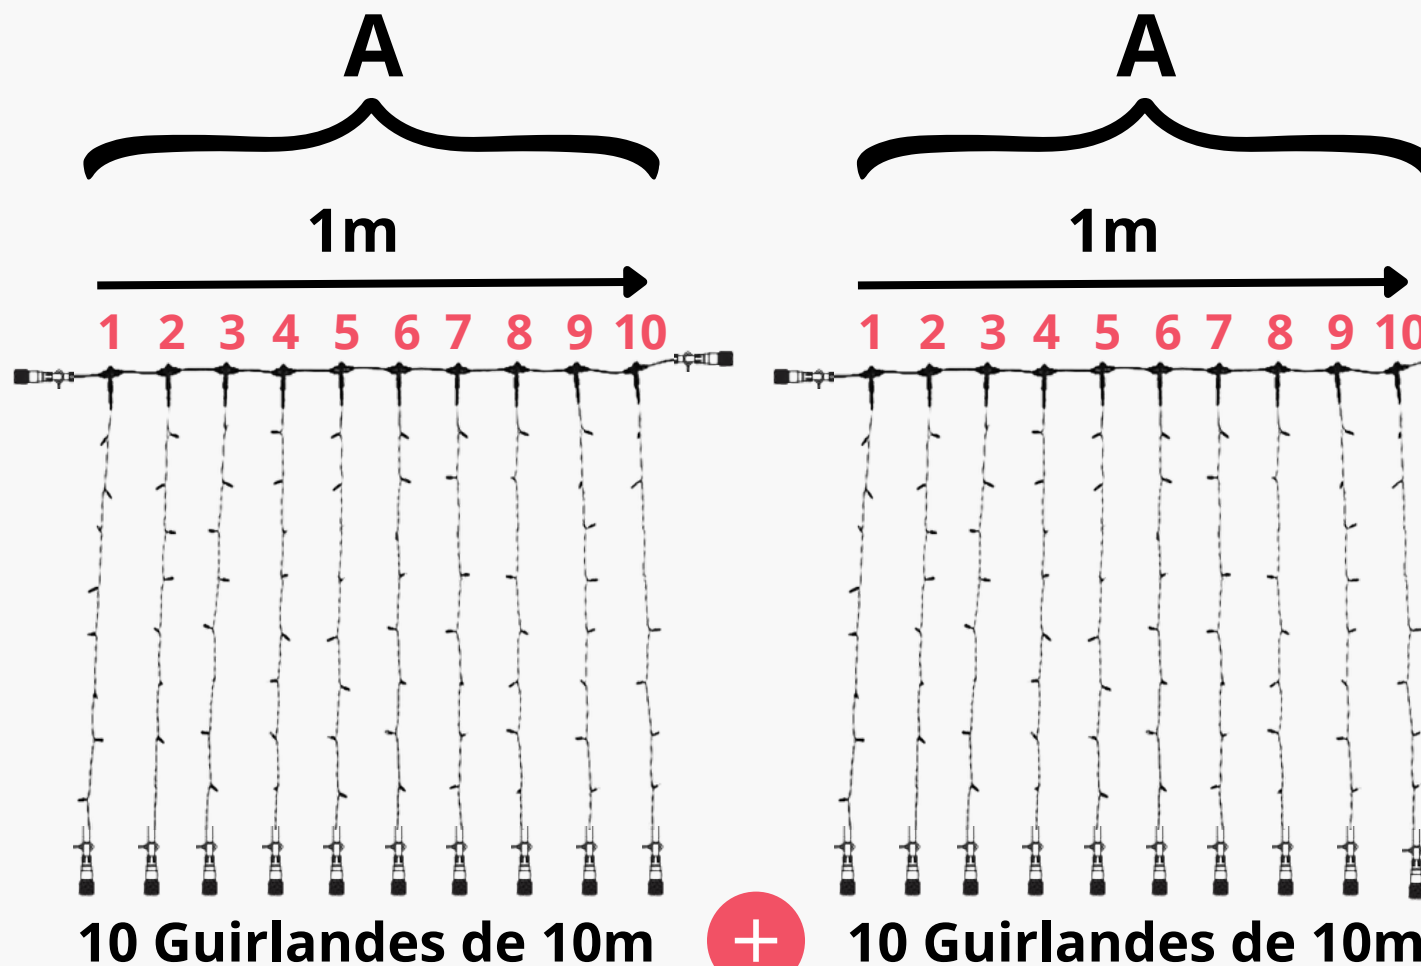

Raccordement

Raccordement max de 9 Rideaux 1m x 10m