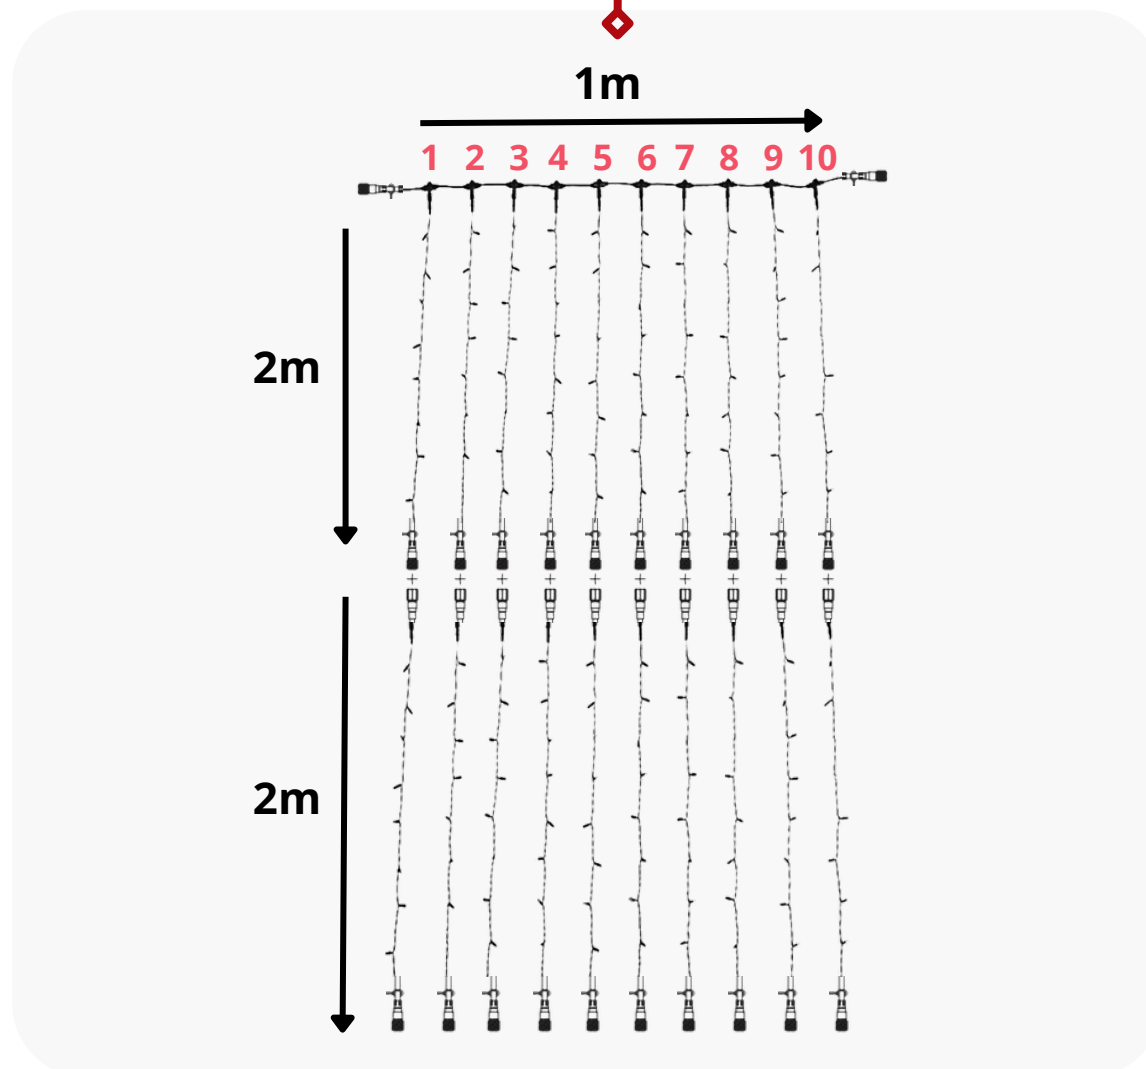

ESPACEMENT 10 CM RIDEAU 1M X 4M

Composition

■ 1 câble principal de 1 m

■ 10 Guirlandes de 2 m

■ 10 Guirlandes de 2 m

■ 1 câble d'alimentation de 1,5m