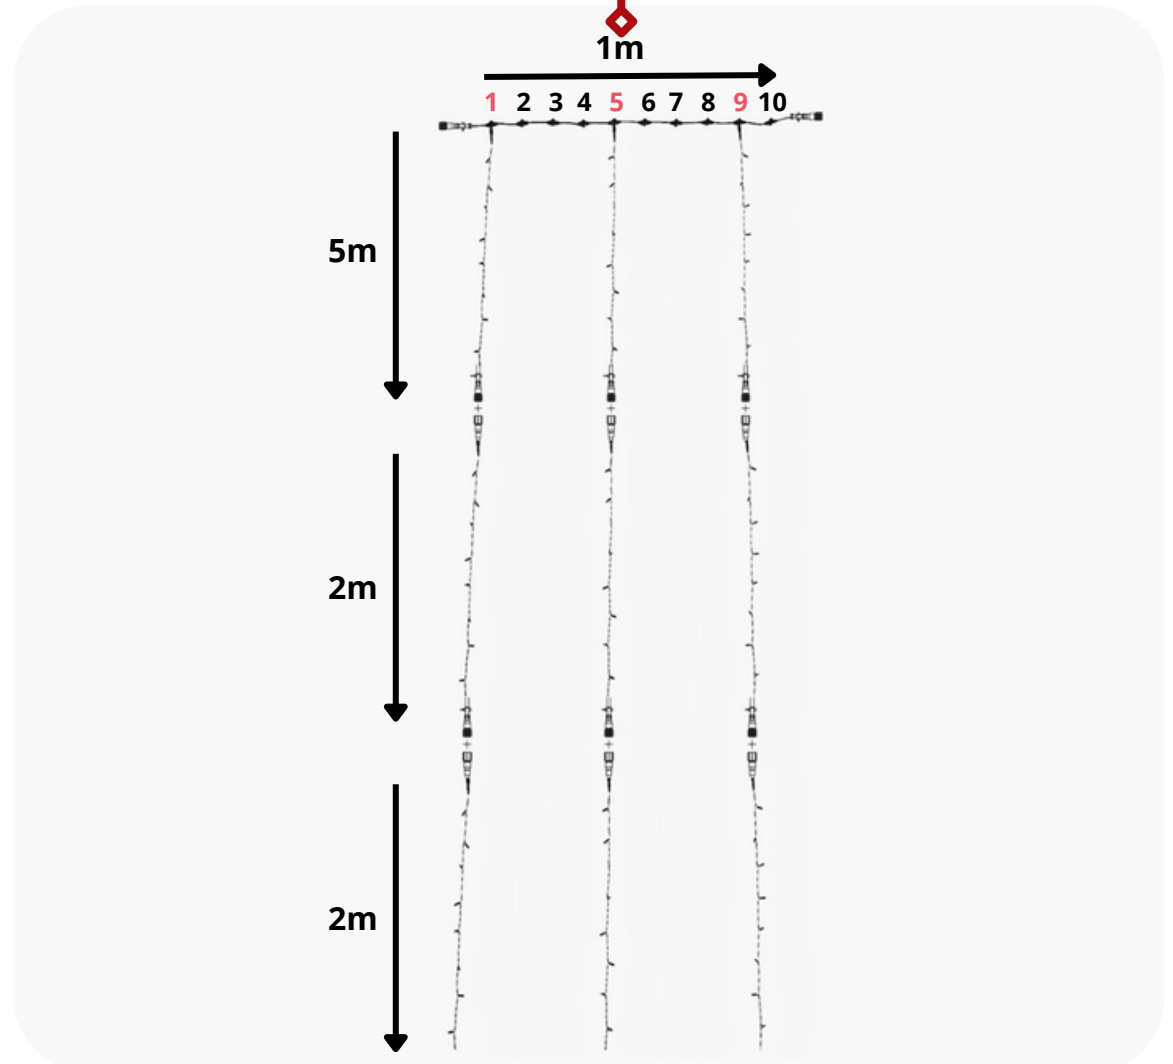

Composition

- 1 câble principal de 1 m
- 3 Guirlandes de 5 m
- 3 Guirlandes de 2 m
- 3 Guirlandes de 1 m
- 1 câble d'alimentation de 1,5m

ESPACEMENT 40 CM RIDEAU 1M X 8M

Raccordement

3 Guirlandes de 5m
3 Guirlandes de 2m
3 Guirlandes de 1m

+

2 Guirlandes de 5m
2 Guirlandes de 2m
2 Guirlandes de 1m

Raccordement max de 38 Rideaux 1m x 8m

ESPACEMENT 40 CM RIDEAU 1M X 9M

Composition

- 1 câble principal de 1 m
- 3 Guirlandes de 5 m
- 3 Guirlandes de 2 m
- 3 Guirlandes de 2 m
- 1 câble d'alimentation de 1,5m

ESPACEMENT 40 CM RIDEAU 1M X 9M

Raccordement

3 Guirlandes de 5m
3 Guirlandes de 2m
3 Guirlandes de 2m

2 Guirlandes de 5m
2 Guirlandes de 2m
2 Guirlandes de 2m

Raccordement max de 33 Rideaux 1m x 9m

ESPACEMENT 40 CM RIDEAU 1M X 10M