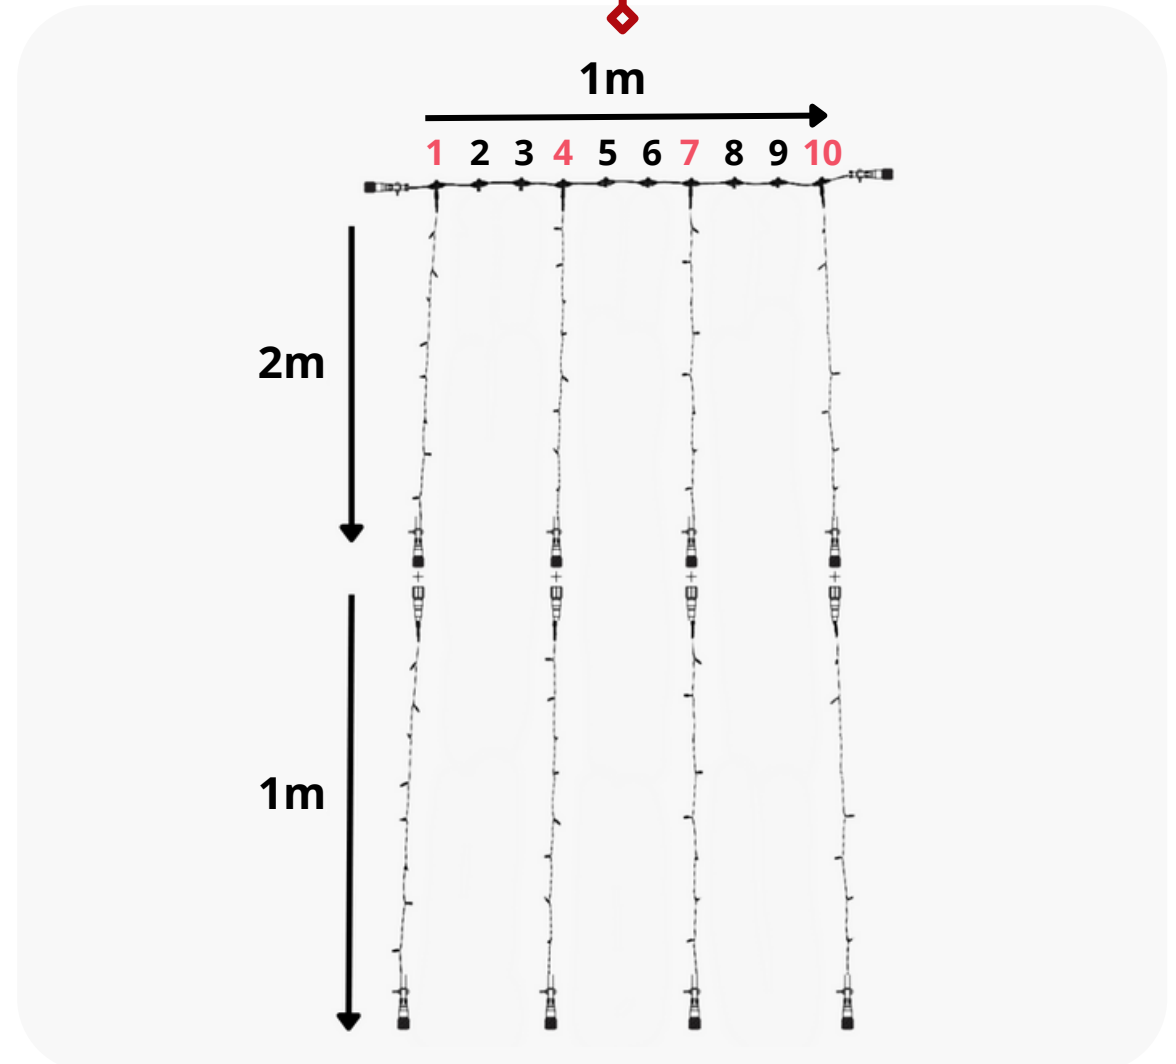

Guide d'utilisation
GUIRLANDES RIDEAUX

10 cm

1m x 1m

1m x 2m

1m x 3m

1m x 4m

1m x 5m

1m x 6m

ESPACEMENT 30 CM RIDEAU 1M X 3M

Composition

■ 1 câble principal de 1 m

■ 4 Guirlandes de 2 m

■ 4 Guirlandes de 1 m

■ 1 câble d'alimentation de 1,5m

ESPACEMENT 30 CM RIDEAU 1M X 3M

Raccordement