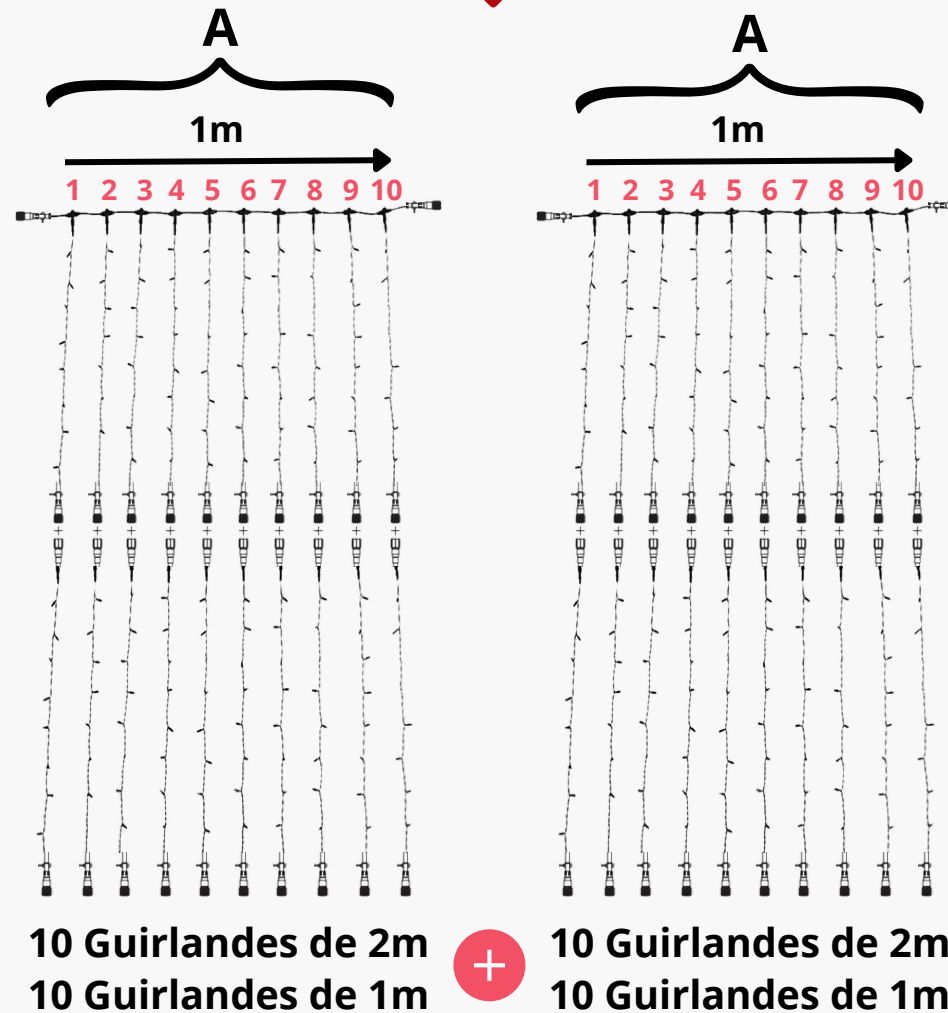

Raccordement

Raccordement max de 30 Rideaux 1m x 3m