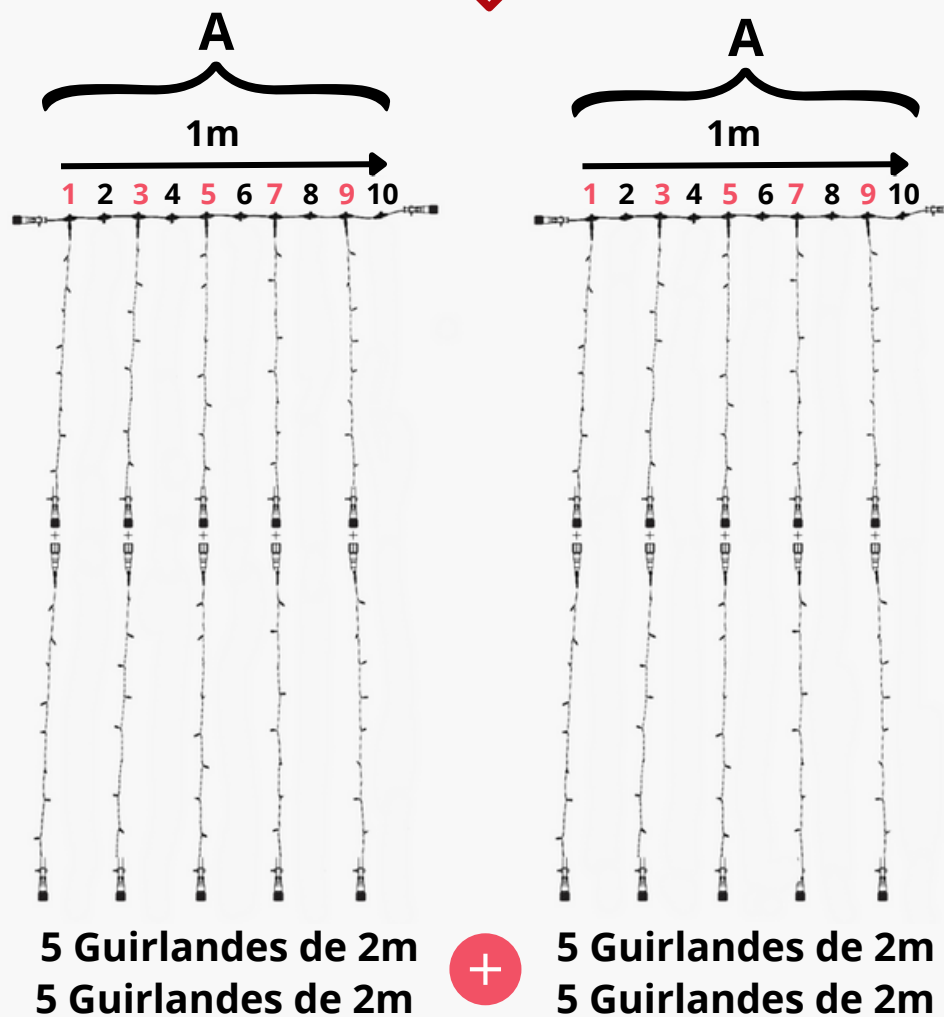

Raccordement

Raccordement max de 45 Rideaux 1m x 4m