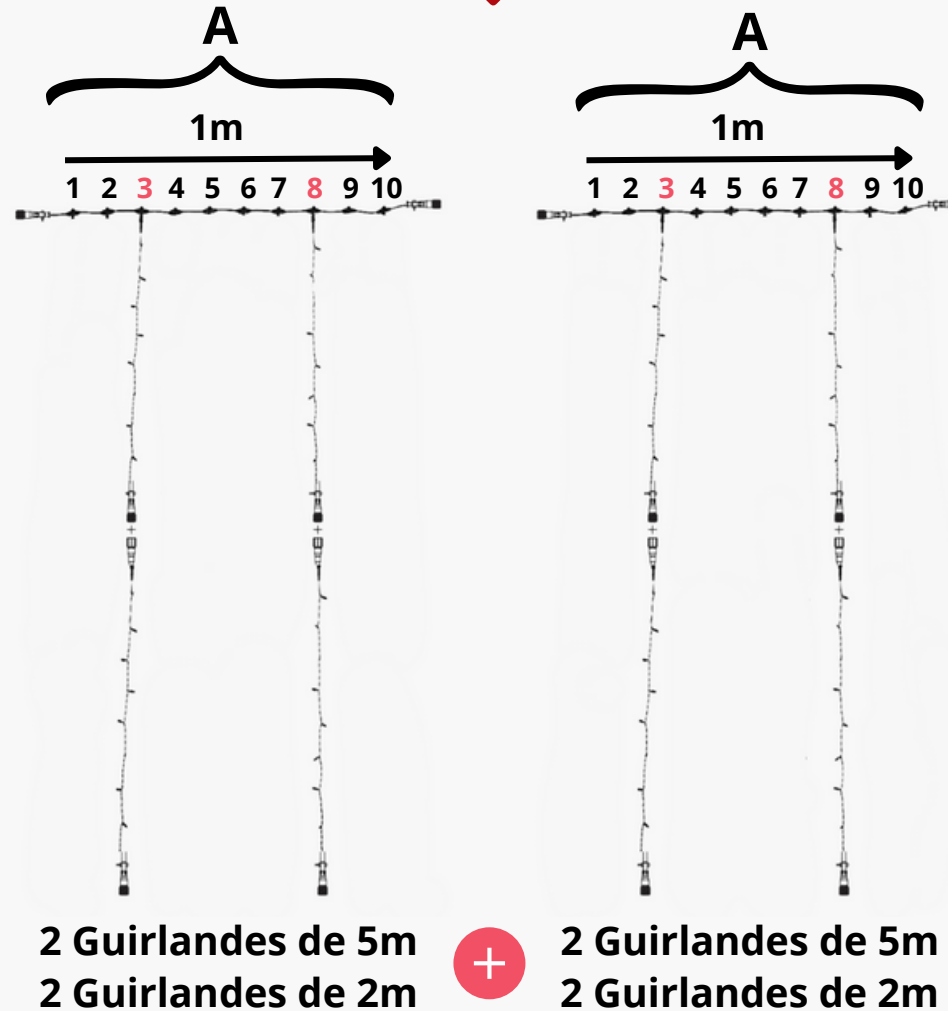

Raccordement

Raccordement max de 90 Rideaux 1m x 5m

ESPACEMENT 50 CM RIDEAU 1M X 6M

Composition

- 1 câble principal de 1 m
- 2 Guirlandes de 5 m
- 2 Guirlandes de 1 m
- 1 câble d'alimentation de 1,5m

Raccordement

Raccordement max de 75 Rideaux 1m x 6m

ESPACEMENT 50 CM RIDEAU 1M X 7M

Composition

■ 1 câble principal de 1 m

■ 2 Guirlandes de 5 m

■ 2 Guirlandes de 2 m

■ 1 câble d'alimentation de 1,5m

ESPACEMENT 50 CM RIDEAU 1M X 7M

Raccordement

Raccordement max de 64 Rideaux 1m x 7m

ESPACEMENT 50 CM RIDEAU 1M X 8M

Composition

- 1 câble principal de 1 m
- 2 Guirlandes de 5 m
- 2 Guirlandes de 2 m
- 2 Guirlandes de 1 m
- 1 câble d'alimentation de 1,5m

ESPACEMENT 50 CM RIDEAU 1M X 8M

Raccordement

2 Guirlandes de 5m
2 Guirlandes de 2m
2 Guirlandes de 1m

2 Guirlandes de 5m
2 Guirlandes de 2m
2 Guirlandes de 1m

Raccordement max de 56 Rideaux 1m x 8m

ESPACEMENT 50 CM RIDEAU 1M X 9M