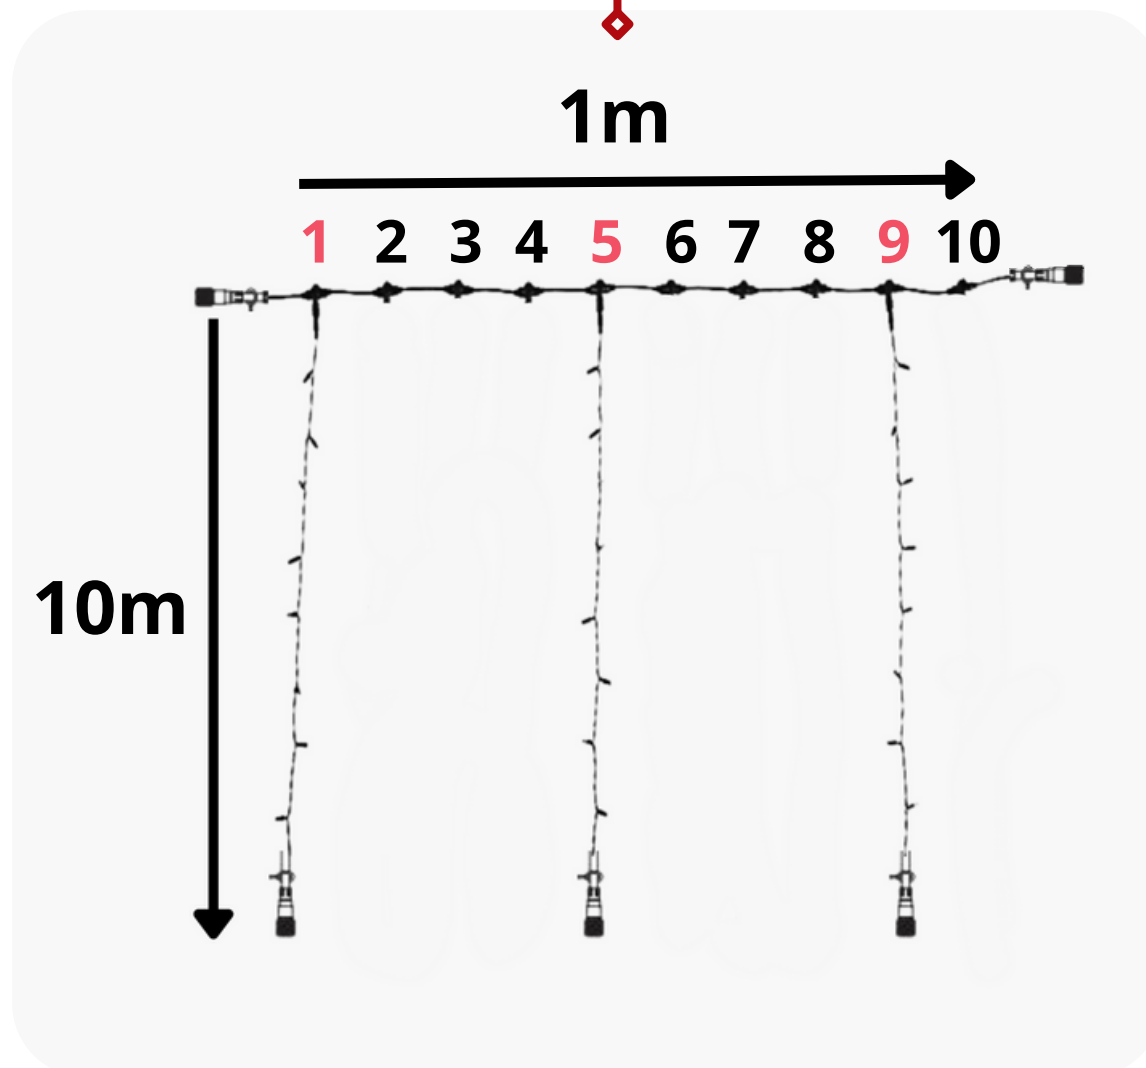

+

2 Guirlandes de 5m
2 Guirlandes de 2m
2 Guirlandes de 1m

Raccordement max de 38 Rideaux 1m x 8m

ESPACEMENT 40 CM RIDEAU 1M X 9M

Composition

- 1 câble principal de 1 m
- 3 Guirlandes de 5 m
- 3 Guirlandes de 2 m
- 3 Guirlandes de 2 m
- 1 câble d'alimentation de 1,5m

ESPACEMENT 40 CM RIDEAU 1M X 9M

Raccordement

3 Guirlandes de 5m
3 Guirlandes de 2m
3 Guirlandes de 2m

2 Guirlandes de 5m
2 Guirlandes de 2m
2 Guirlandes de 2m

Raccordement max de 33 Rideaux 1m x 9m

ESPACEMENT 40 CM RIDEAU 1M X 10M

Composition

- 1 câble principal de 1 m
- 3 Guirlandes de 10 m
- 1 câble d'alimentation de 1,5m

Raccordement

Raccordement max de 30 Rideaux 1m x 10m

ESPACEMENT 50 CM RIDEAU 1M X 1M

Composition

- 1 câble principal de 1 m
- 2 Guirlandes de 1 m
- 1 câble d'alimentation de 1,5m