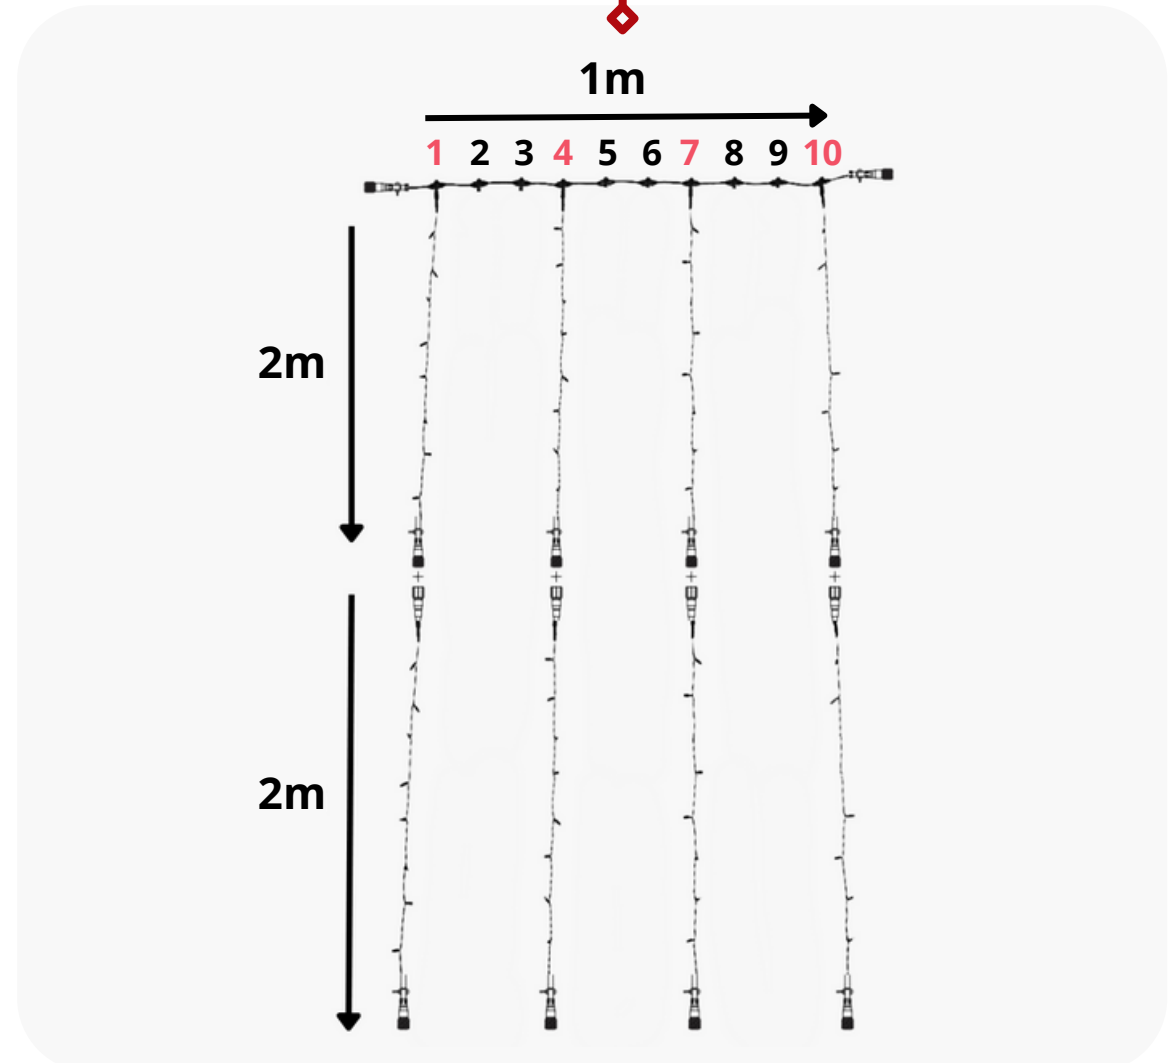

ESPACEMENT 30 CM RIDEAU 1M X 4M

Composition

- 1 câble principal de 1 m
- 4 Guirlandes de 2 m
- 4 Guirlandes de 2 m
- 1 câble d'alimentation de 1,5m