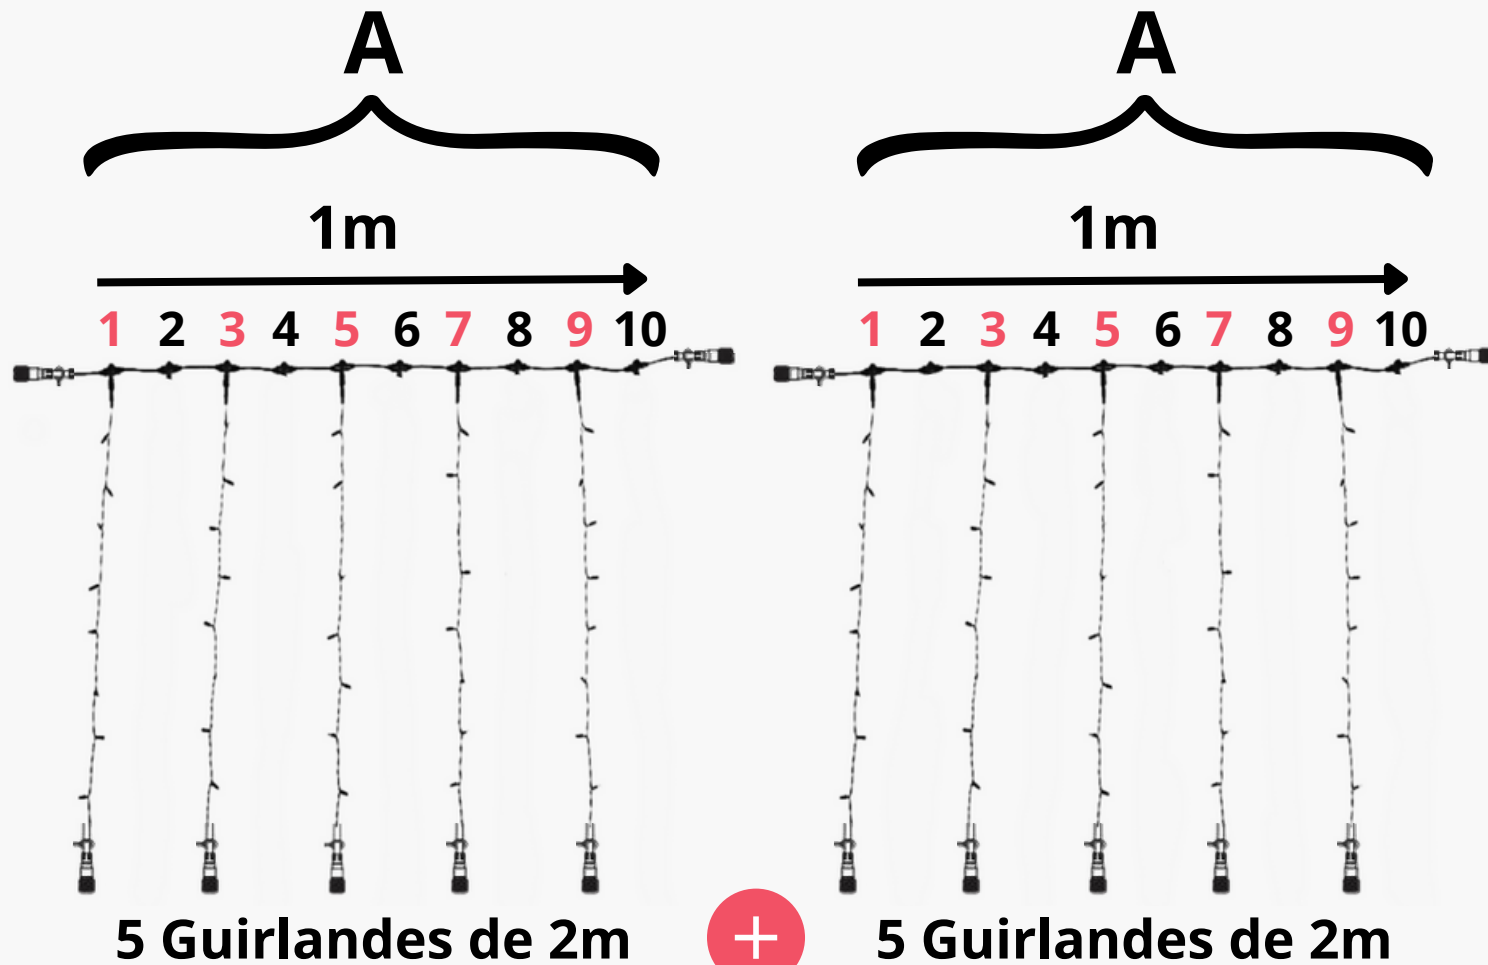

ESPACEMENT 20 CM RIDEAU 1M X 2M

Composition

■ 1 câble principal de 1 m

■ 5 Guirlandes de 2 m

■ 1 câble d'alimentation de 1,5m

Raccordement

Raccordement max de 90 Rideaux 1m x 2m

ESPACEMENT 20 CM RIDEAU 1M X 3M