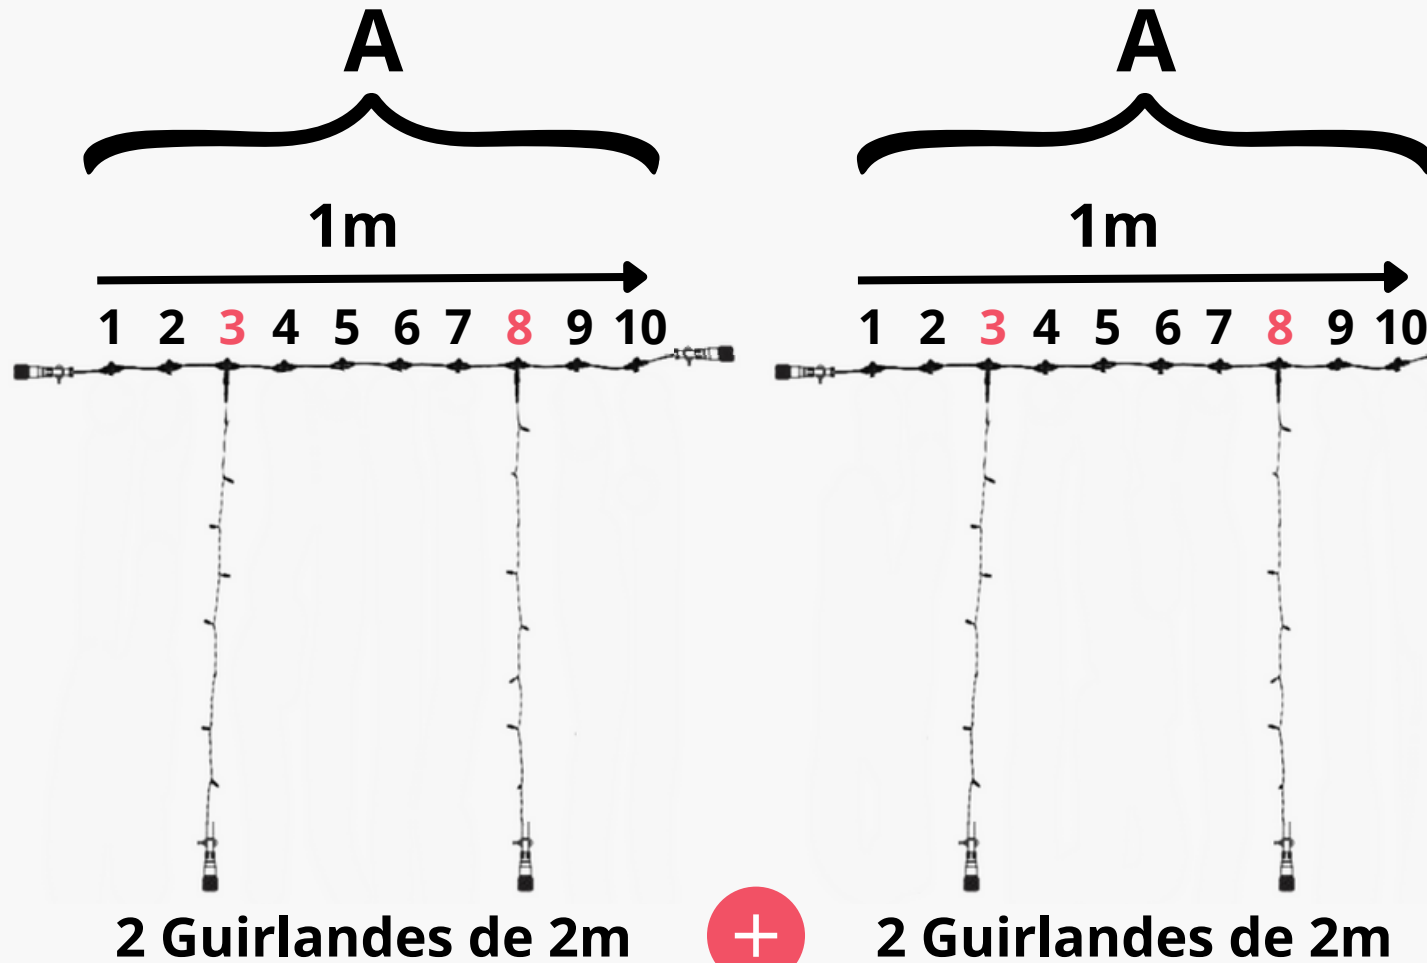

Composition

- 1 câble principal de 1 m
- 3 Guirlandes de 10 m
- 1 câble d'alimentation de 1,5m

Raccordement

Raccordement max de 30 Rideaux 1m x 10m

ESPACEMENT 50 CM RIDEAU 1M X 1M

Composition

- 1 câble principal de 1 m
- 2 Guirlandes de 1 m
- 1 câble d'alimentation de 1,5m

ESPACEMENT 50 CM RIDEAU 1M X 1M

Raccordement

Raccordement max de 450 Rideaux 1m x 1m

ESPACEMENT 50 CM RIDEAU 1M X 2M

Composition

- 1 câble principal de 1 m
- 2 Guirlandes de 2 m
- 1 câble d'alimentation de 1,5m

ESPACEMENT 50 CM RIDEAU 1M X 2M

Raccordement

Raccordement max de 225 Rideaux 1m x 2m

ESPACEMENT 50 CM RIDEAU 1M X 3M

Composition

- 1 câble principal de 1 m
- 2 Guirlandes de 2 m
- 2 Guirlandes de 1 m
- 1 câble d'alimentation de 1,5m