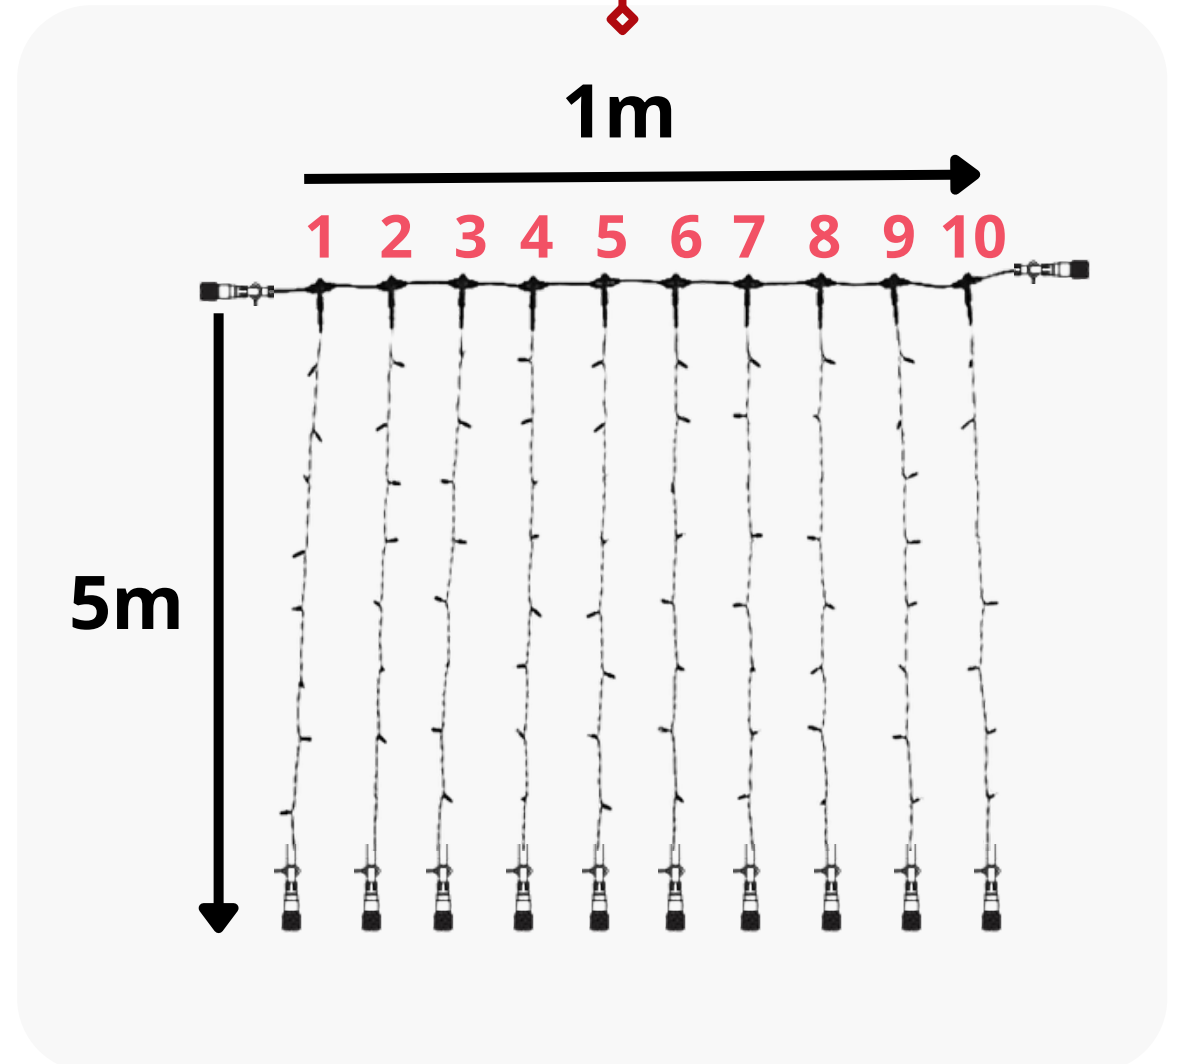

■ 10 Guirlandes de 2 m

■ 10 Guirlandes de 2 m

■ 1 câble d'alimentation de 1,5m

Raccordement

Raccordement max de 23 Rideaux 1m x 4m

ESPACEMENT 10 CM RIDEAU 1M X 5M

Composition

- 1 câble principal de 1 m
- 10 Guirlandes de 5 m
- 1 câble d'alimentation de 1,5m