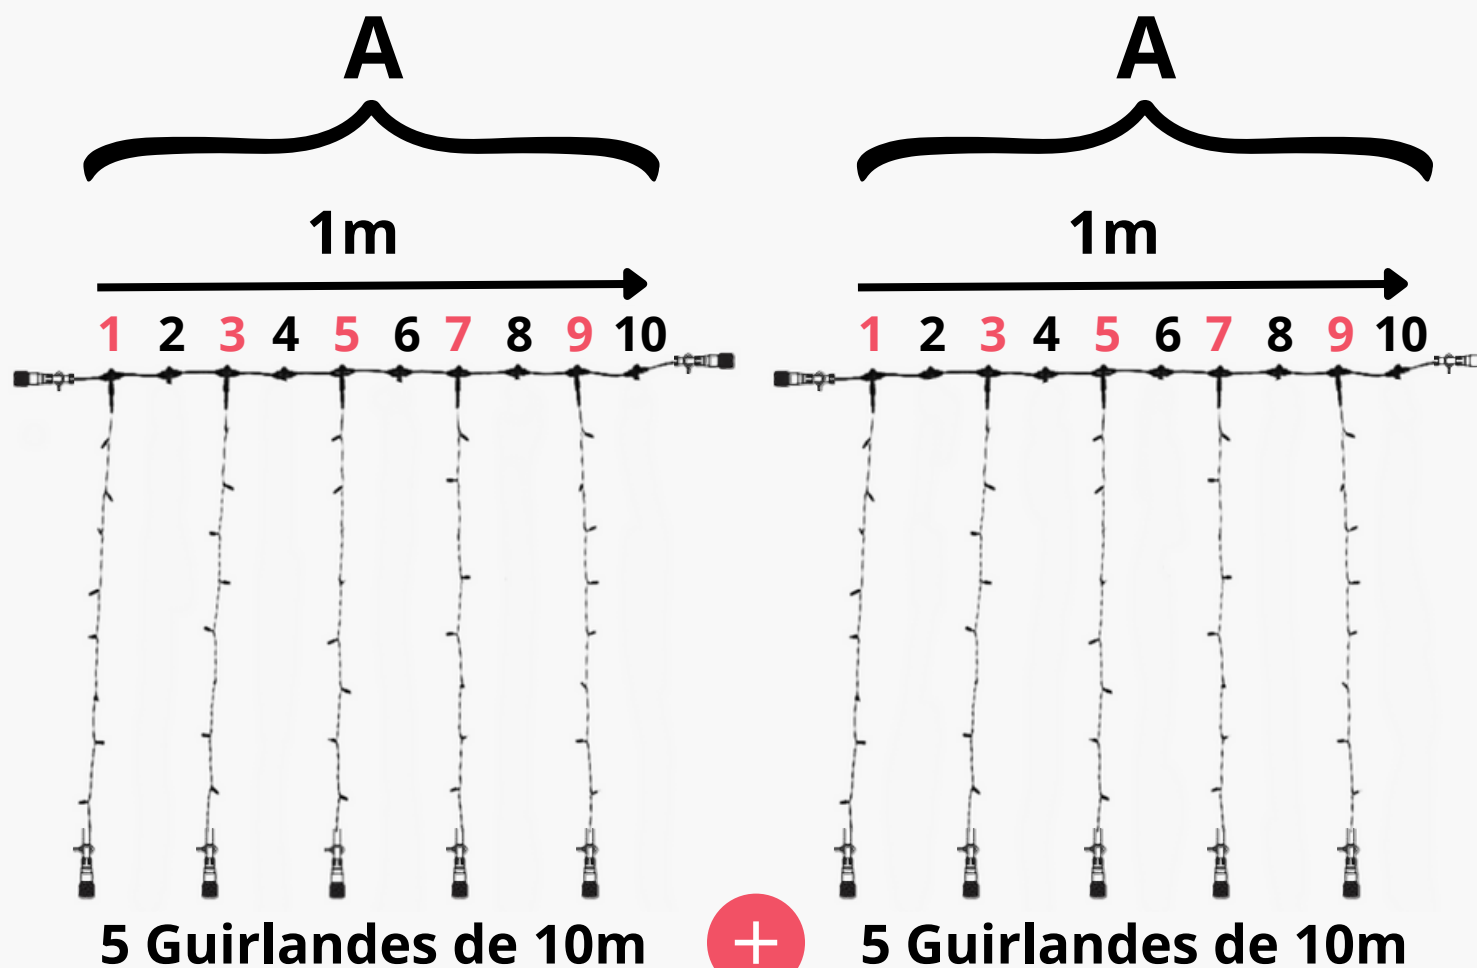

Raccordement

Raccordement max de 18 Rideaux 1m x 10m