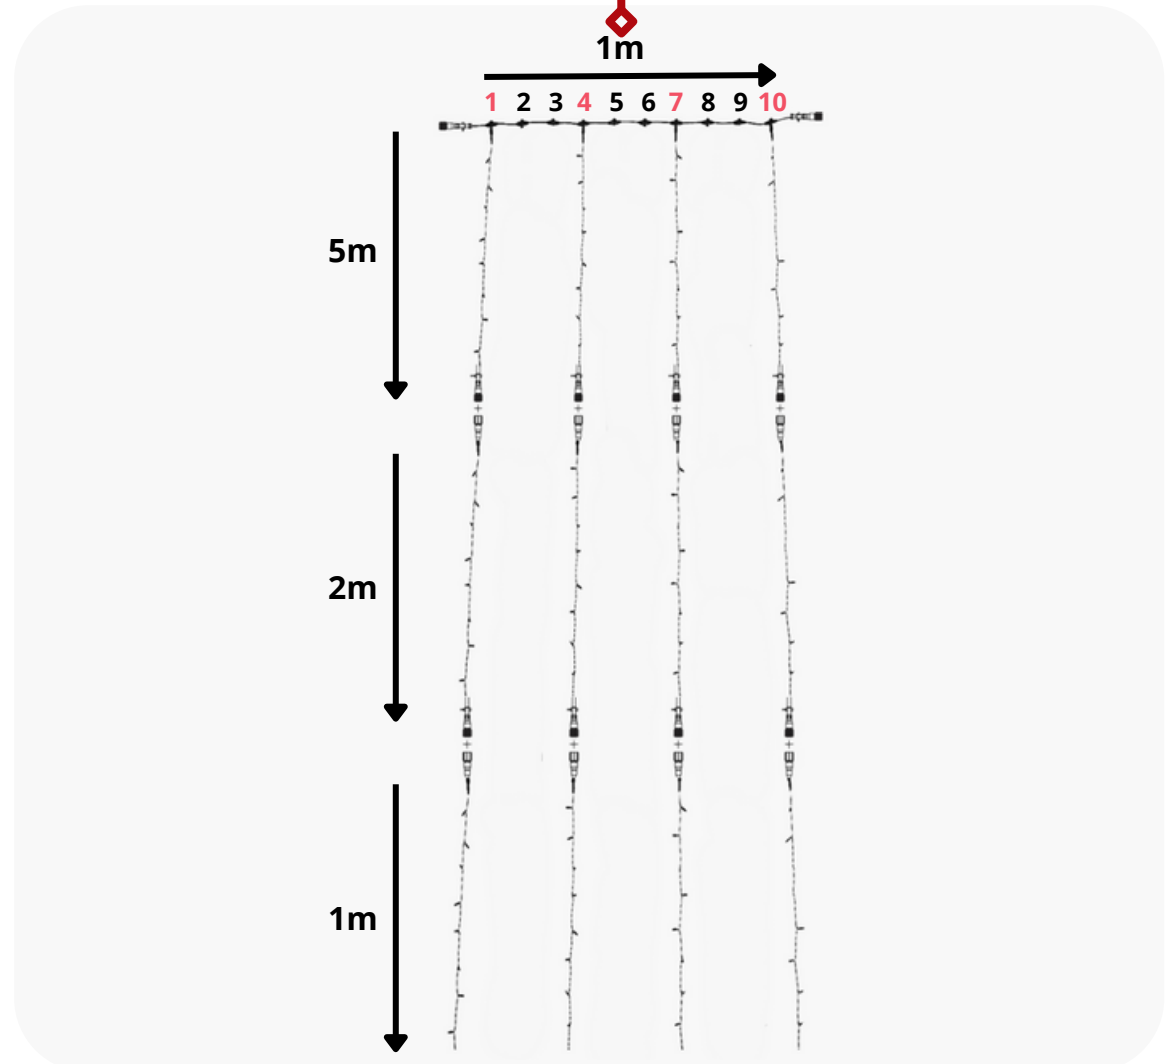

ESPACEMENT 30 CM RIDEAU 1M X 7M

Composition

■ 1 câble principal de 1 m

■ 4 Guirlandes de 5 m

■ 4 Guirlandes de 2 m

■ 1 câble d'alimentation de 1,5m

ESPACEMENT 30 CM RIDEAU 1M X 7M

Raccordement

Raccordement max de 32 Rideaux 1m x 7m

ESPACEMENT 30 CM RIDEAU 1M X 8M

Composition

- 1 câble principal de 1 m
- 4 Guirlandes de 5 m
- 4 Guirlandes de 2 m
- 4 Guirlandes de 1 m
- 1 câble d'alimentation de 1,5m