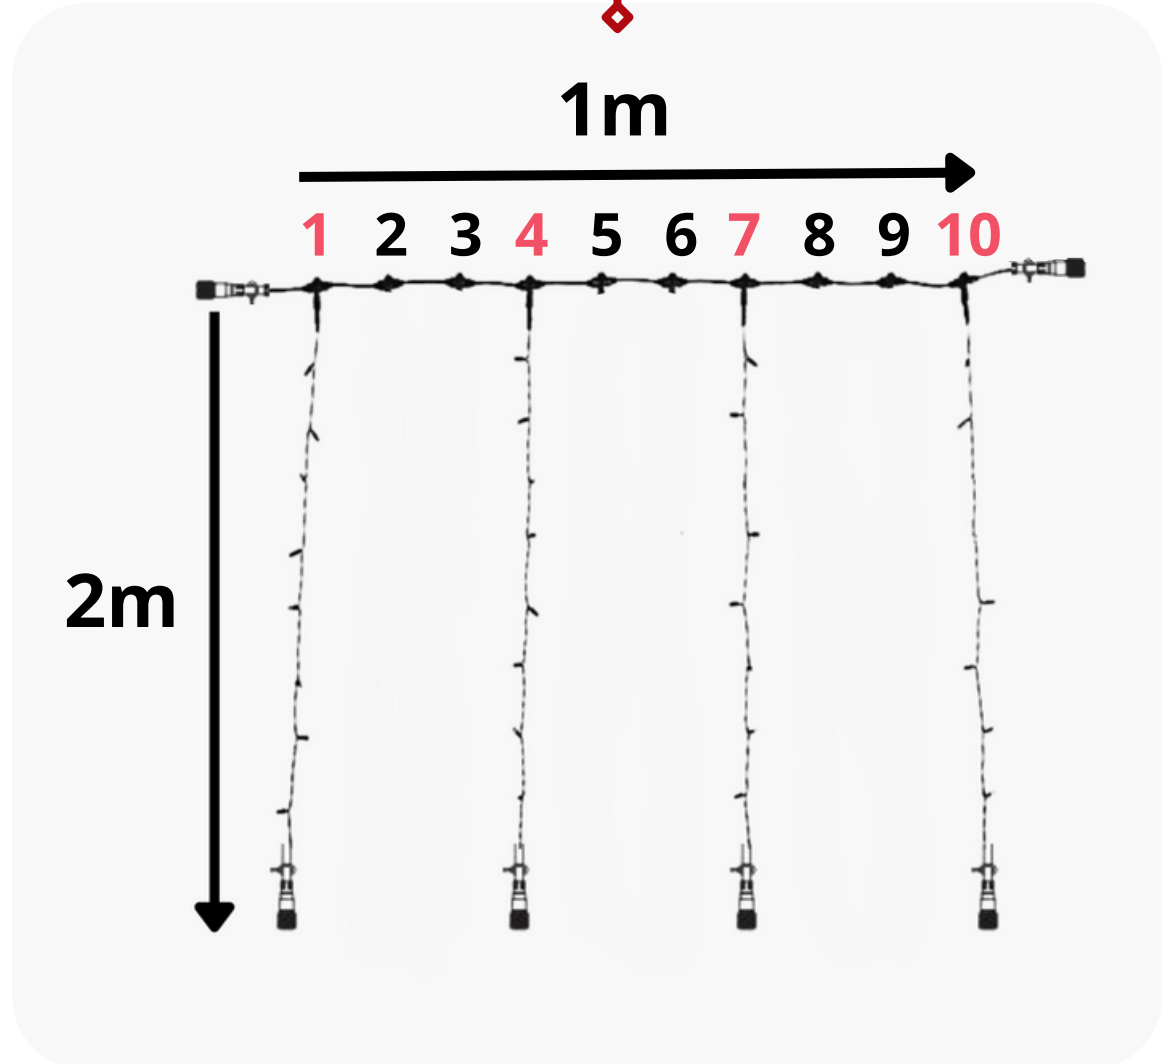

ESPACEMENT 30 CM RIDEAU 1M X 2M

Composition

- 1 câble principal de 1 m
- 4 Guirlandes de 2 m
- 1 câble d'alimentation de 1,5m