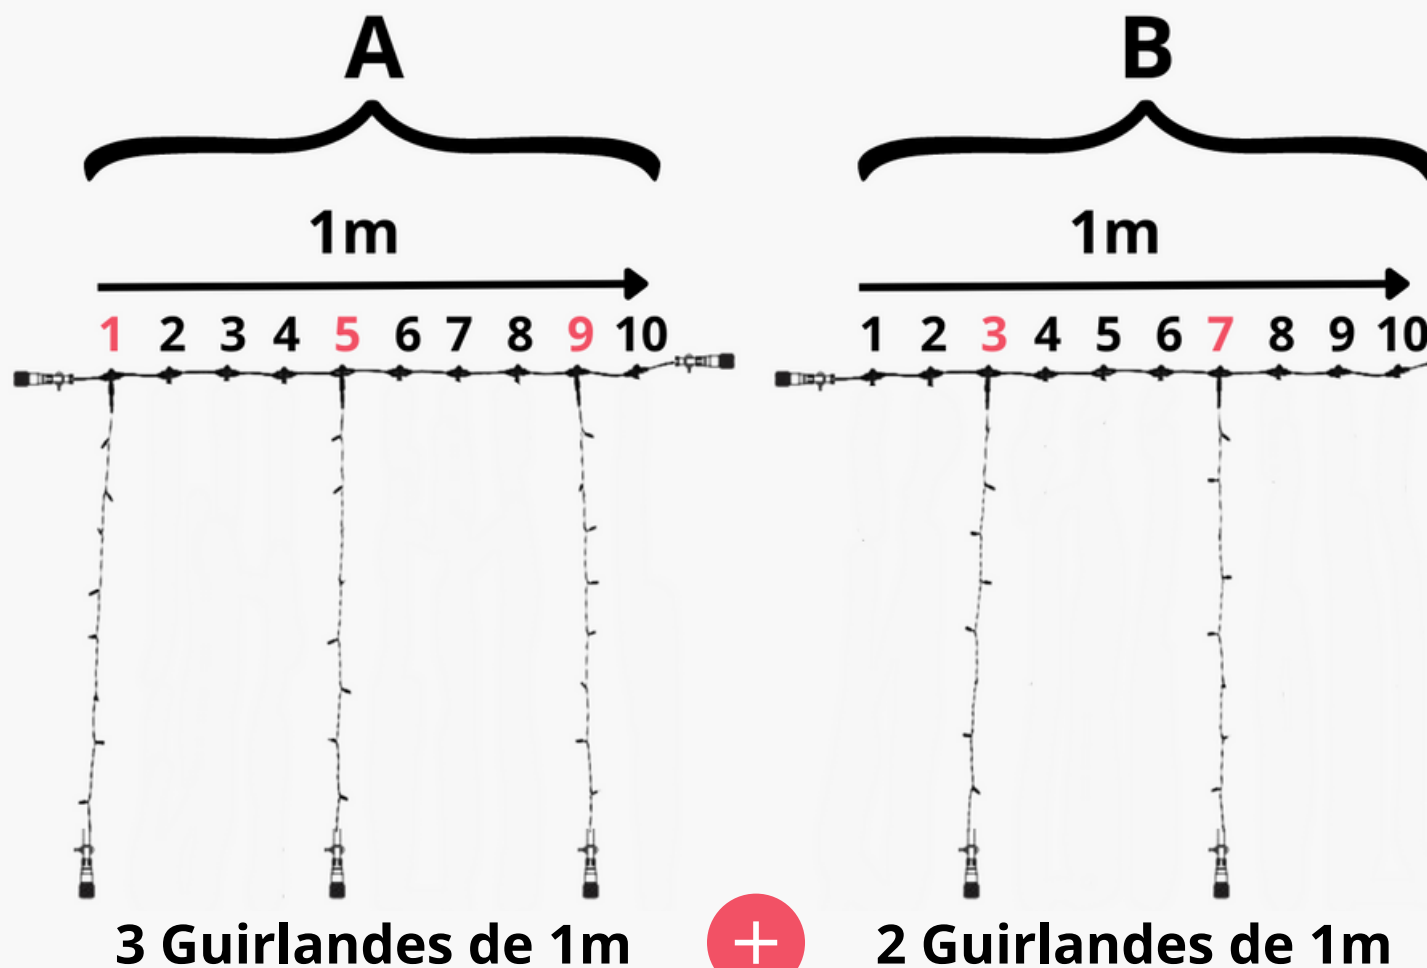

Raccordement

Raccordement max de 300 Rideaux 1m x 1m