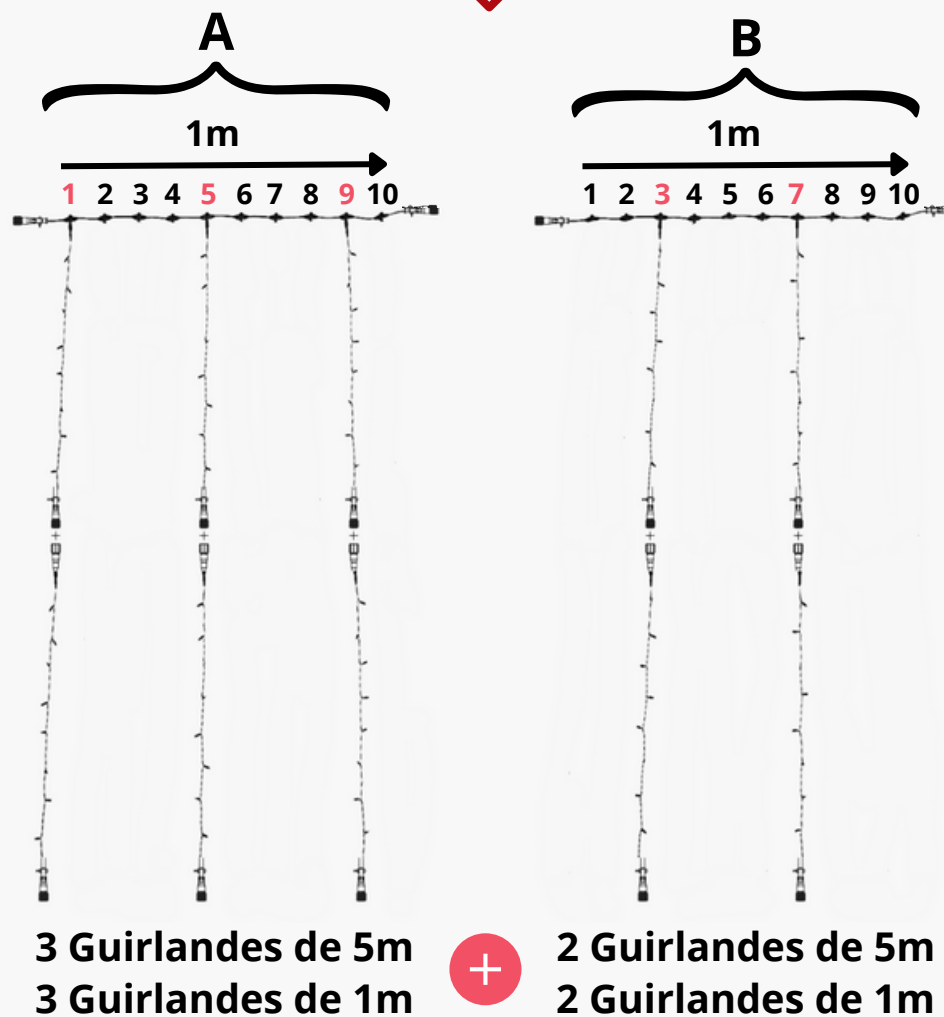

Composition

- 1 câble principal de 1 m
- 3 Guirlandes de 5 m
- 1 câble d'alimentation de 1,5m

ESPACEMENT 40 CM RIDEAU 1M X 5M

Raccordement

Raccordement max de 60 Rideaux 1m x 5m

ESPACEMENT 40 CM RIDEAU 1M X 6M

Composition

■ 1 câble principal de 1 m

■ 3 Guirlandes de 5 m

■ 3 Guirlandes de 1 m

■ 1 câble d'alimentation de 1,5m

Raccordement

Raccordement max de 50 Rideaux 1m x 6m

ESPACEMENT 40 CM RIDEAU 1M X 7M

Composition

■ 1 câble principal de 1 m

■ 3 Guirlandes de 5 m

■ 3 Guirlandes de 2 m

■ 1 câble d'alimentation de 1,5m

Raccordement

Raccordement max de 43 Rideaux 1m x 7m

ESPACEMENT 40 CM RIDEAU 1M X 8M