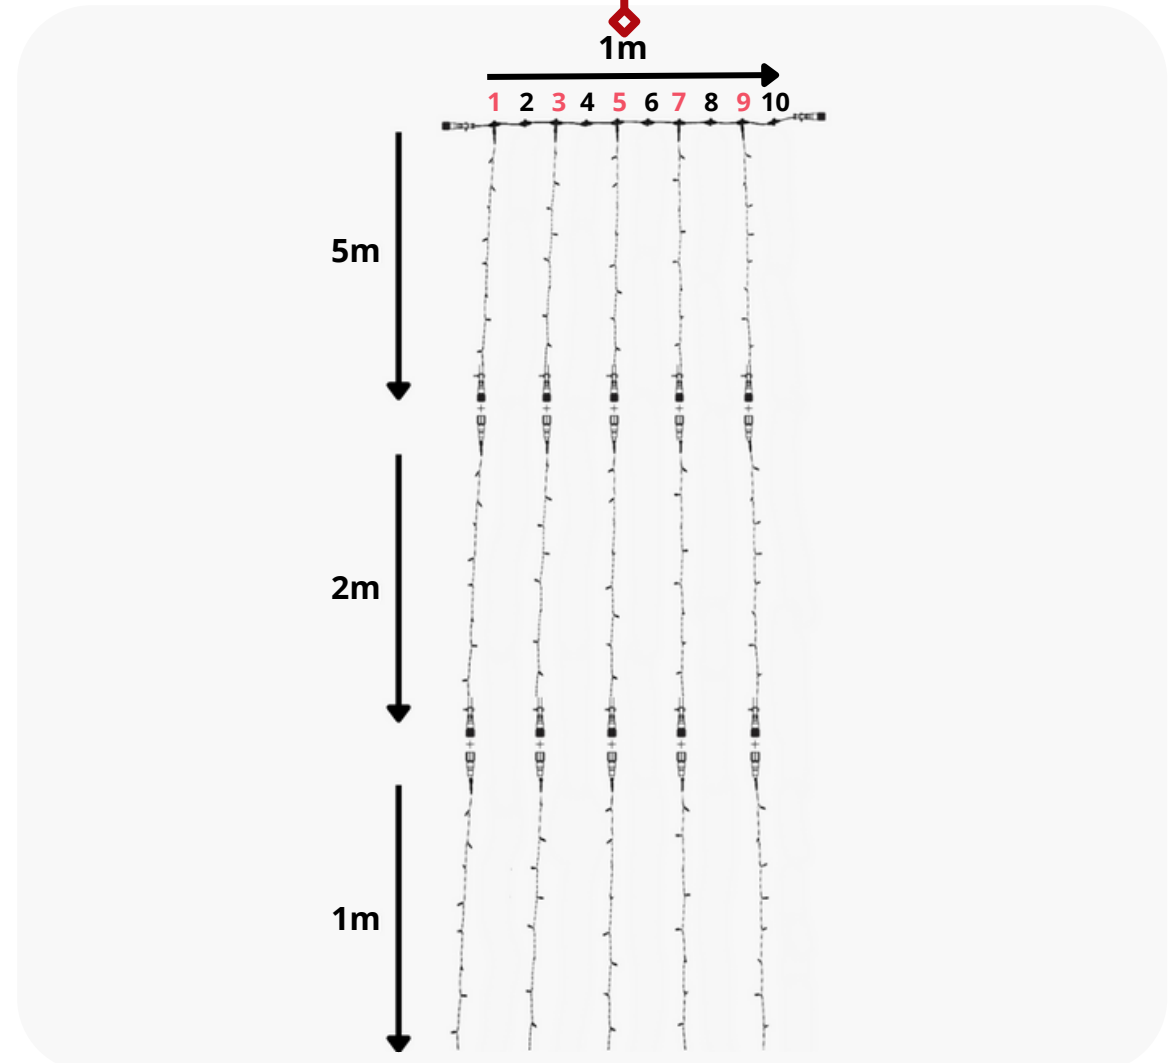

Raccordement

Raccordement max de 26 Rideaux 1m x 7m

ESPACEMENT 20 CM RIDEAU 1M X 8M

Composition

- 1 câble principal de 1 m
- 5 Guirlandes de 5 m
- 5 Guirlandes de 2 m
- 5 Guirlandes de 1 m
- 1 câble d'alimentation de 1,5m