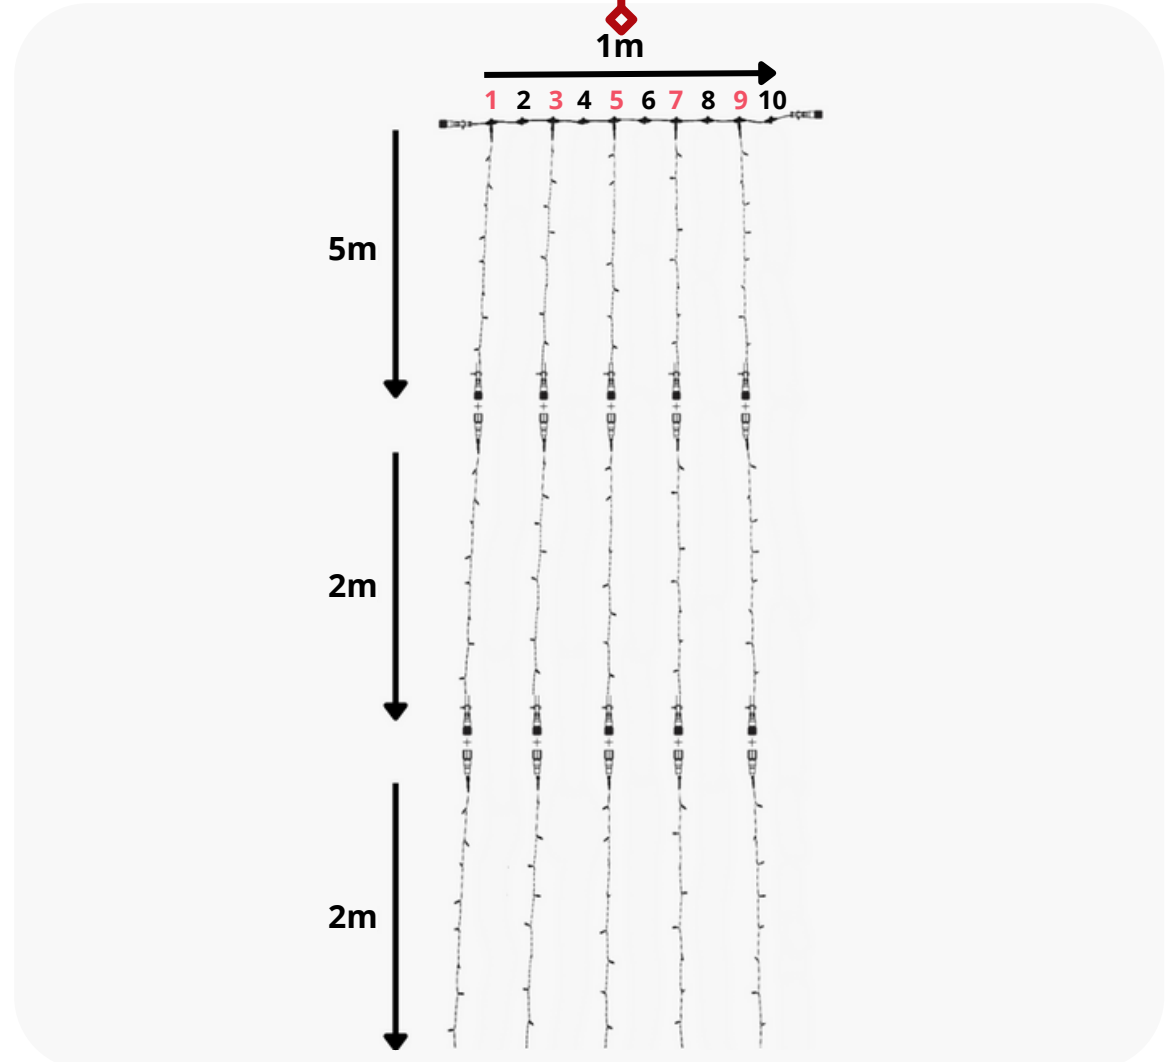

ESPACEMENT 20 CM RIDEAU 1M X 8M

Raccordement

5 Guirlandes de 5m
5 Guirlandes de 2m
5 Guirlandes de 1m

5 Guirlandes de 5m
5 Guirlandes de 2m
5 Guirlandes de 1m

Raccordement max de 23 Rideaux 1m x 8m

ESPACEMENT 20 CM RIDEAU 1M X 9M

Composition

- 1 câble principal de 1 m
- 5 Guirlandes de 5 m
- 5 Guirlandes de 2 m
- 5 Guirlandes de 2 m
- 1 câble d'alimentation de 1,5m

ESPACEMENT 20 CM RIDEAU 1M X 9M

Raccordement

5 Guirlandes de 5m
5 Guirlandes de 2m
5 Guirlandes de 2m