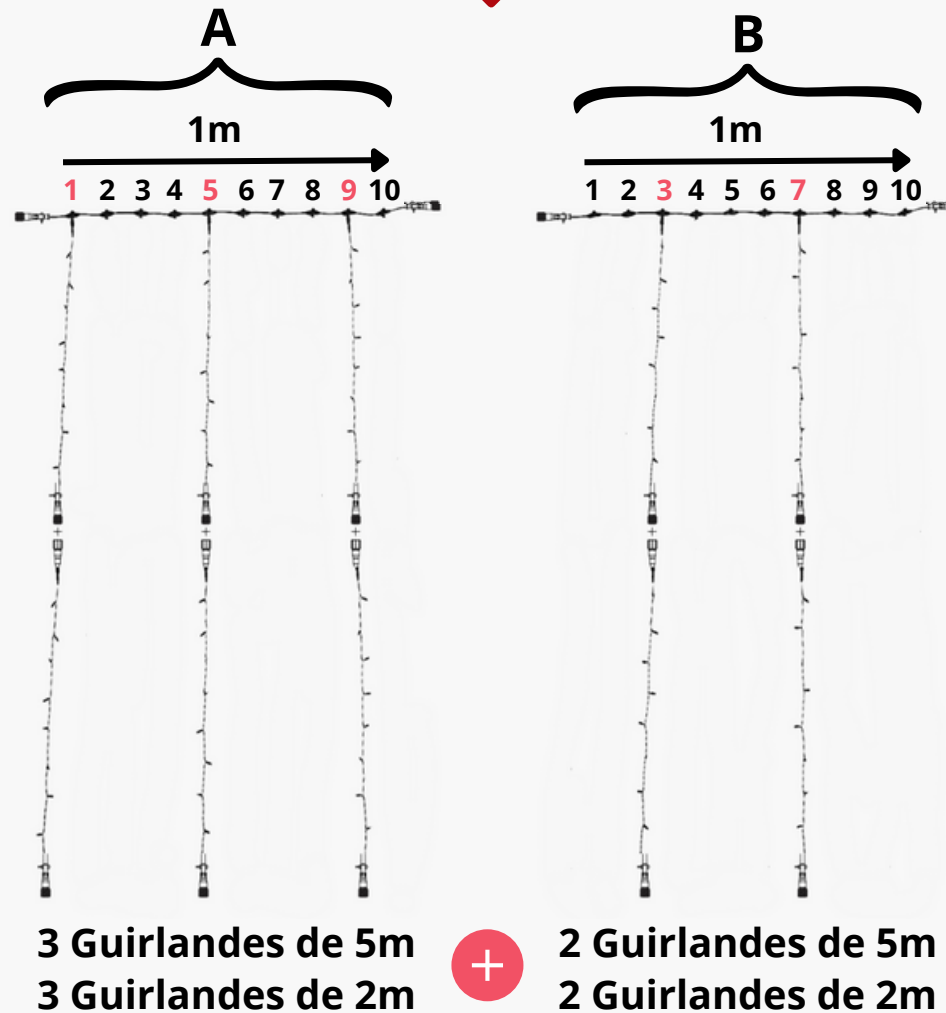

Composition

■ 1 câble principal de 1 m

■ 3 Guirlandes de 5 m

■ 3 Guirlandes de 1 m

■ 1 câble d'alimentation de 1,5m

Raccordement

Raccordement max de 50 Rideaux 1m x 6m

ESPACEMENT 40 CM RIDEAU 1M X 7M

Composition

■ 1 câble principal de 1 m

■ 3 Guirlandes de 5 m

■ 3 Guirlandes de 2 m

■ 1 câble d'alimentation de 1,5m

Raccordement

Raccordement max de 43 Rideaux 1m x 7m

ESPACEMENT 40 CM RIDEAU 1M X 8M

Composition

- 1 câble principal de 1 m
- 3 Guirlandes de 5 m
- 3 Guirlandes de 2 m
- 3 Guirlandes de 1 m
- 1 câble d'alimentation de 1,5m

ESPACEMENT 40 CM RIDEAU 1M X 8M

Raccordement

3 Guirlandes de 5m
3 Guirlandes de 2m
3 Guirlandes de 1m