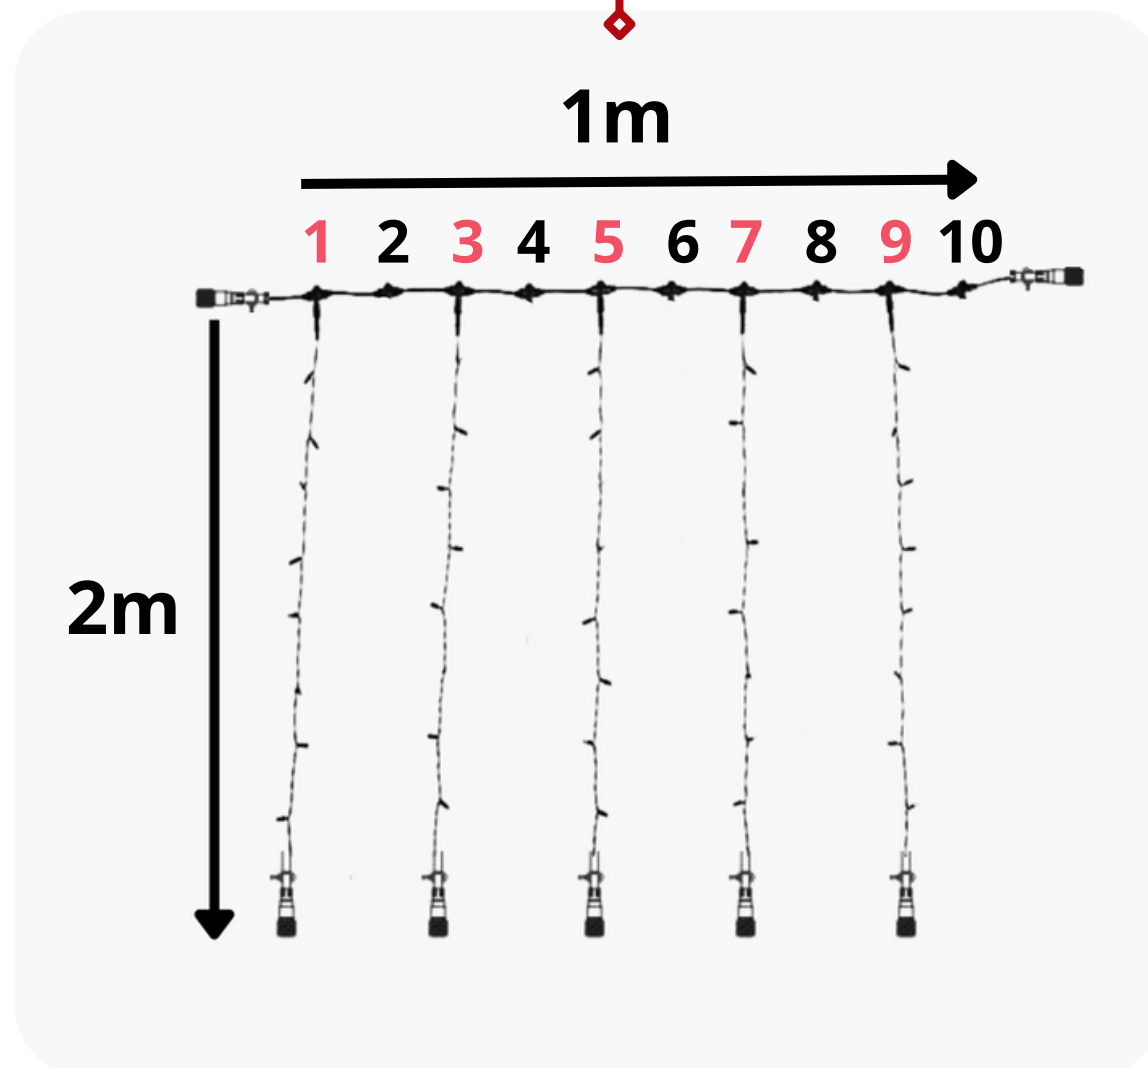

ESPACEMENT 20 CM RIDEAU 1M X 2M

Composition

■ 1 câble principal de 1 m

■ 5 Guirlandes de 2 m

■ 1 câble d'alimentation de 1,5m