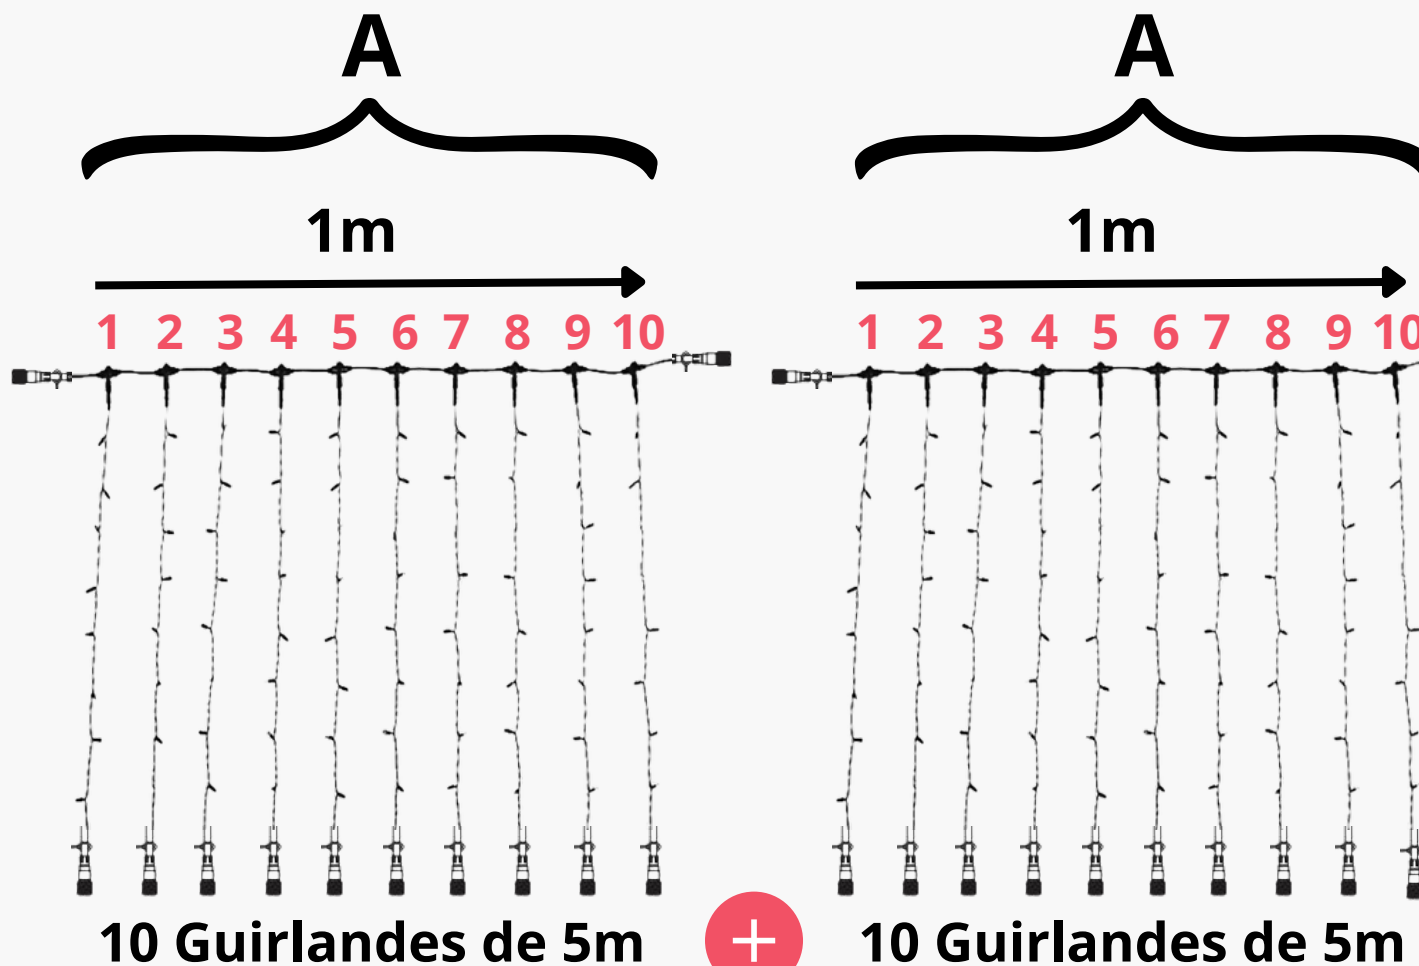

ESPACEMENT 10 CM RIDEAU 1M X 5M

Raccordement

Raccordement max de 18 Rideaux 1m x 5m