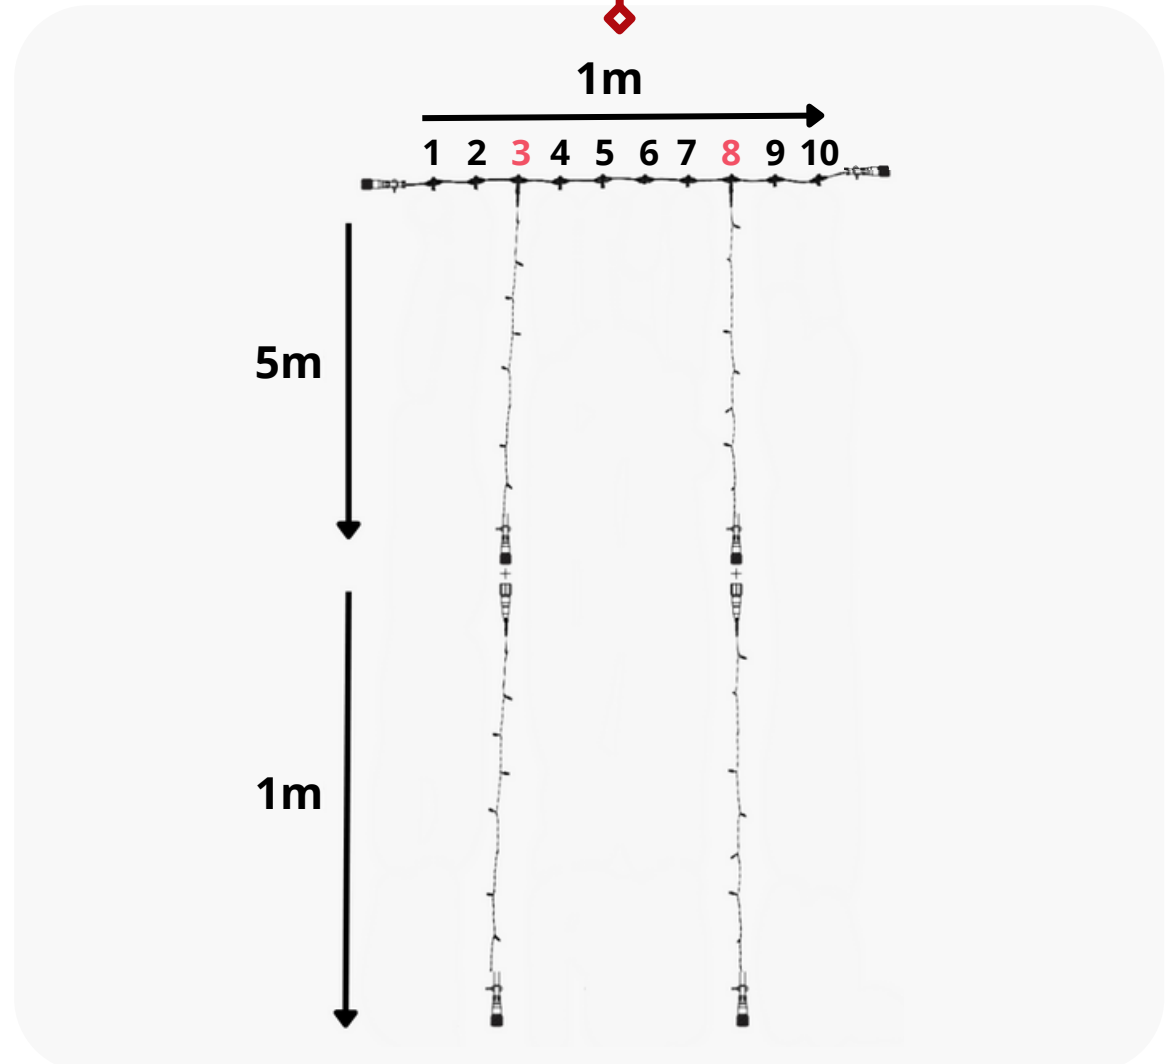

Raccordement

Raccordement max de 113 Rideaux 1m x 4m

ESPACEMENT 50 CM RIDEAU 1M X 5M

Composition

- 1 câble principal de 1 m
- 2 Guirlandes de 5 m
- 1 câble d'alimentation de 1,5m

ESPACEMENT 50 CM RIDEAU 1M X 5M

Raccordement

Raccordement max de 90 Rideaux 1m x 5m

ESPACEMENT 50 CM RIDEAU 1M X 6M

Composition

- 1 câble principal de 1 m
- 2 Guirlandes de 5 m
- 2 Guirlandes de 1 m
- 1 câble d'alimentation de 1,5m

Raccordement

Raccordement max de 75 Rideaux 1m x 6m

ESPACEMENT 50 CM RIDEAU 1M X 7M

Composition

■ 1 câble principal de 1 m

■ 2 Guirlandes de 5 m

■ 2 Guirlandes de 2 m

■ 1 câble d'alimentation de 1,5m

ESPACEMENT 50 CM RIDEAU 1M X 7M