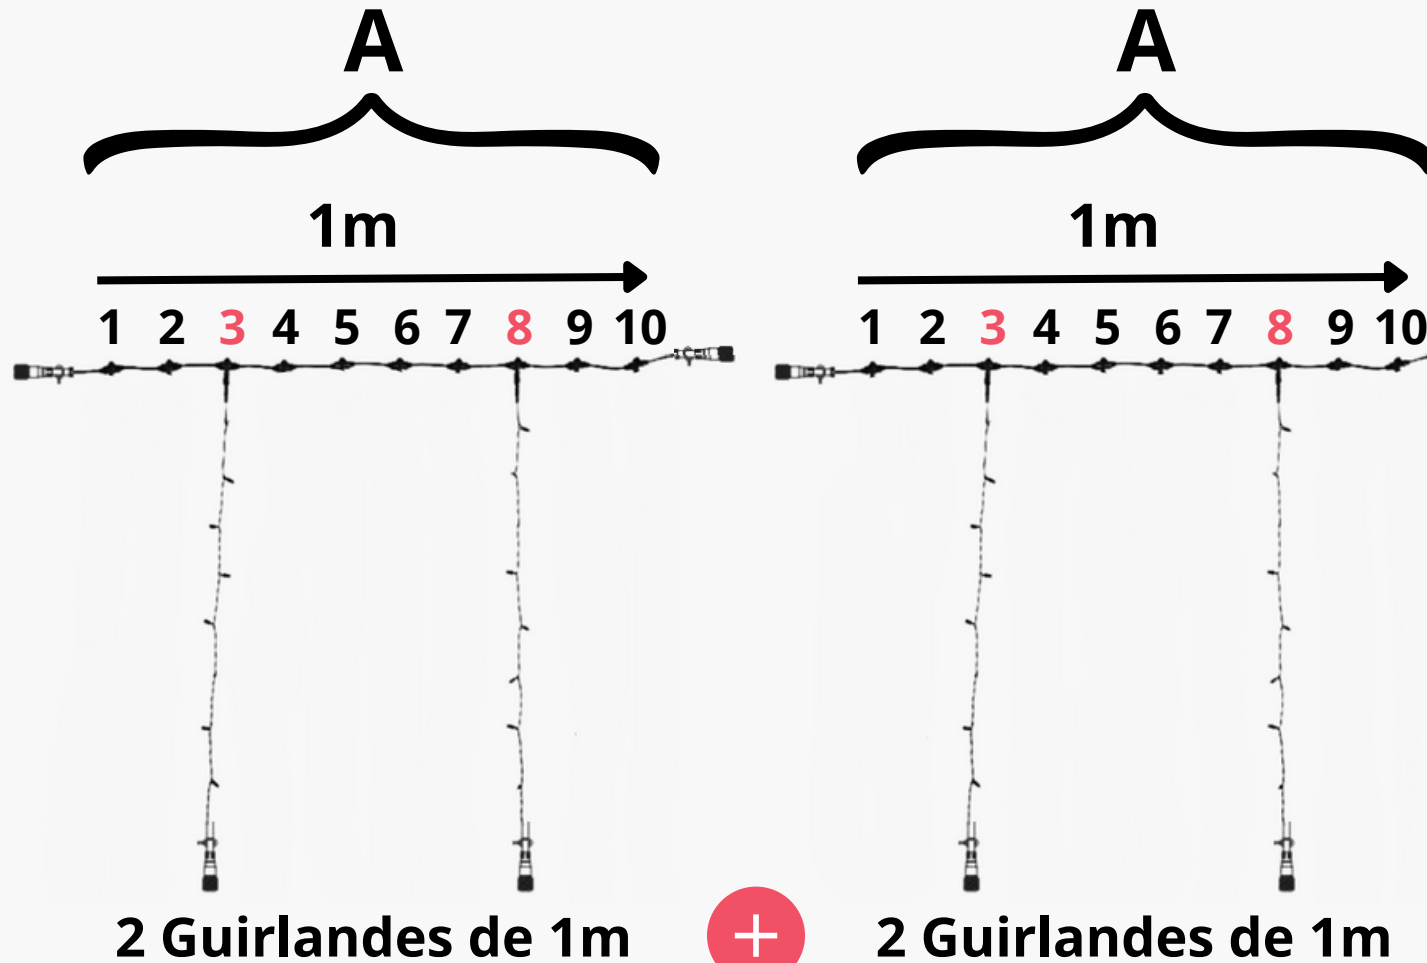

Composition

- 1 câble principal de 1 m
- 3 Guirlandes de 10 m
- 1 câble d'alimentation de 1,5m

Raccordement

Raccordement max de 30 Rideaux 1m x 10m

ESPACEMENT 50 CM RIDEAU 1M X 1M

Composition

- 1 câble principal de 1 m
- 2 Guirlandes de 1 m
- 1 câble d'alimentation de 1,5m

ESPACEMENT 50 CM RIDEAU 1M X 1M

Raccordement

Raccordement max de 450 Rideaux 1m x 1m

ESPACEMENT 50 CM RIDEAU 1M X 2M

Composition

- 1 câble principal de 1 m
- 2 Guirlandes de 2 m
- 1 câble d'alimentation de 1,5m