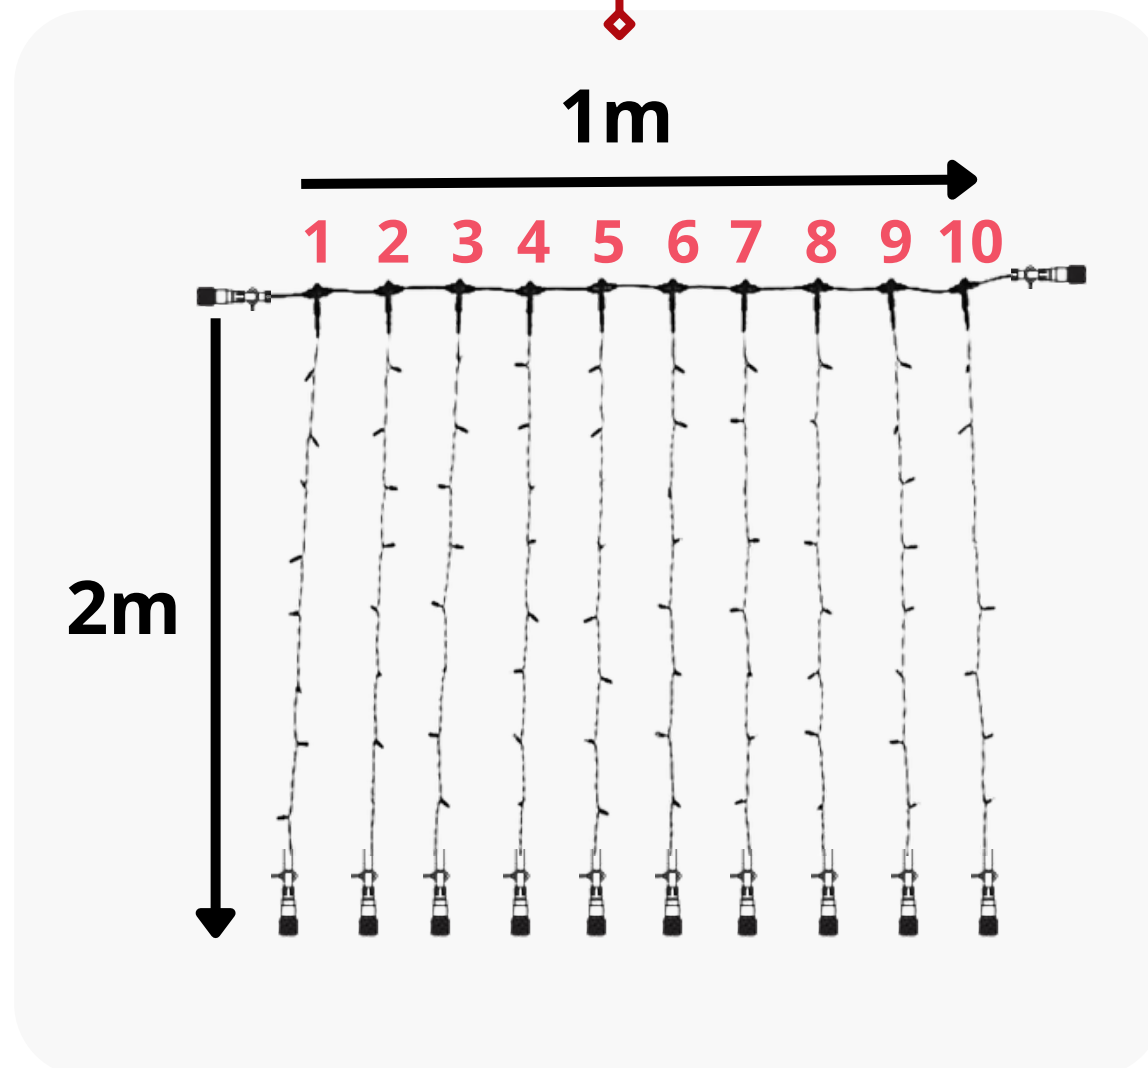

ESPACEMENT 10 CM RIDEAU 1M X 2M

Composition

- 1 câble principal de 1 m
- 10 Guirlandes de 2 m
- 1 câble d'alimentation de 1,5m