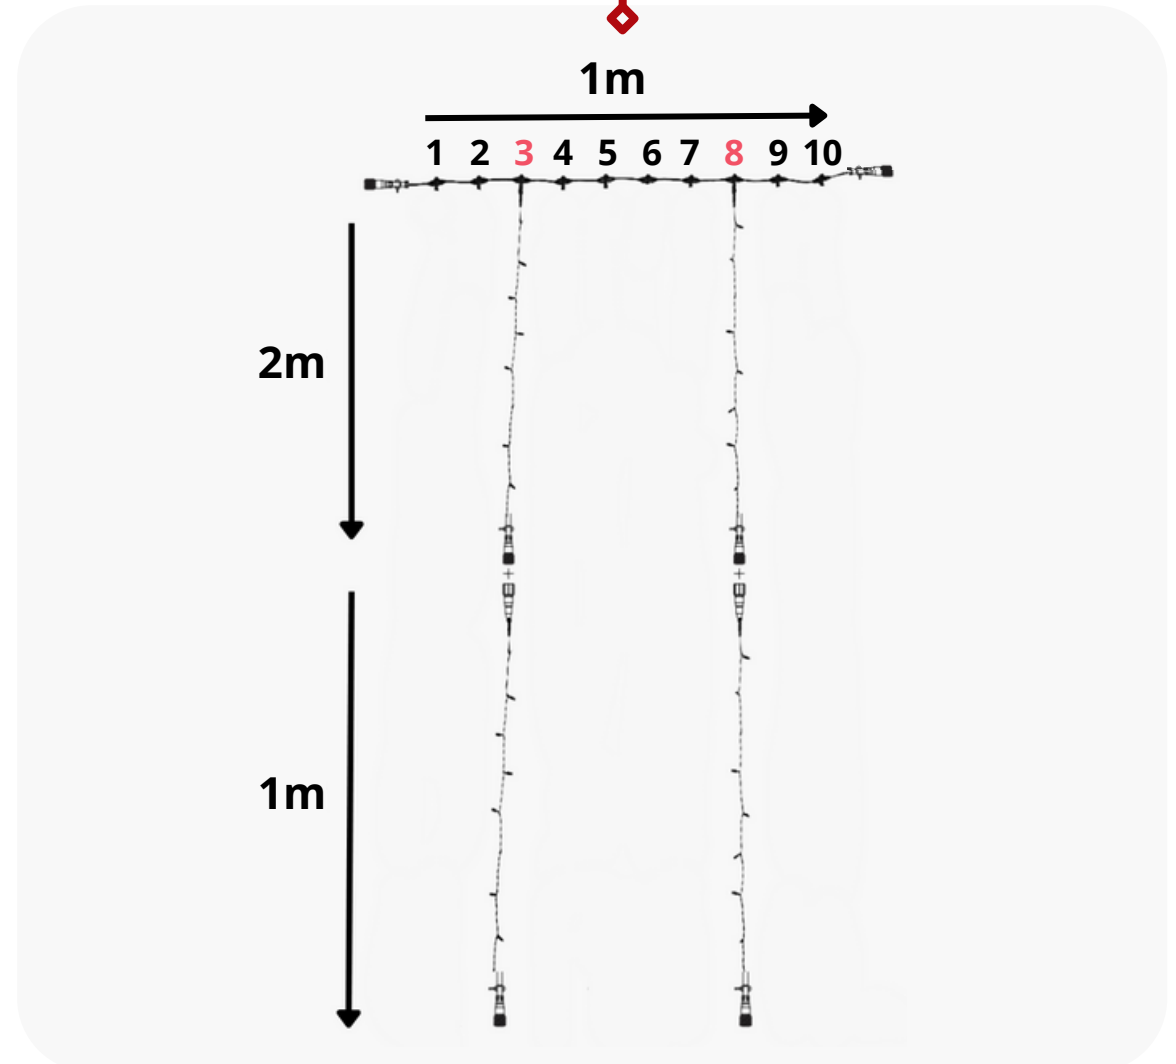

ESPACEMENT 50 CM RIDEAU 1M X 1M

Raccordement

Raccordement max de 450 Rideaux 1m x 1m

ESPACEMENT 50 CM RIDEAU 1M X 2M

Composition

- 1 câble principal de 1 m
- 2 Guirlandes de 2 m
- 1 câble d'alimentation de 1,5m

ESPACEMENT 50 CM RIDEAU 1M X 2M

Raccordement

Raccordement max de 225 Rideaux 1m x 2m

ESPACEMENT 50 CM RIDEAU 1M X 3M

Composition

- 1 câble principal de 1 m
- 2 Guirlandes de 2 m
- 2 Guirlandes de 1 m
- 1 câble d'alimentation de 1,5m