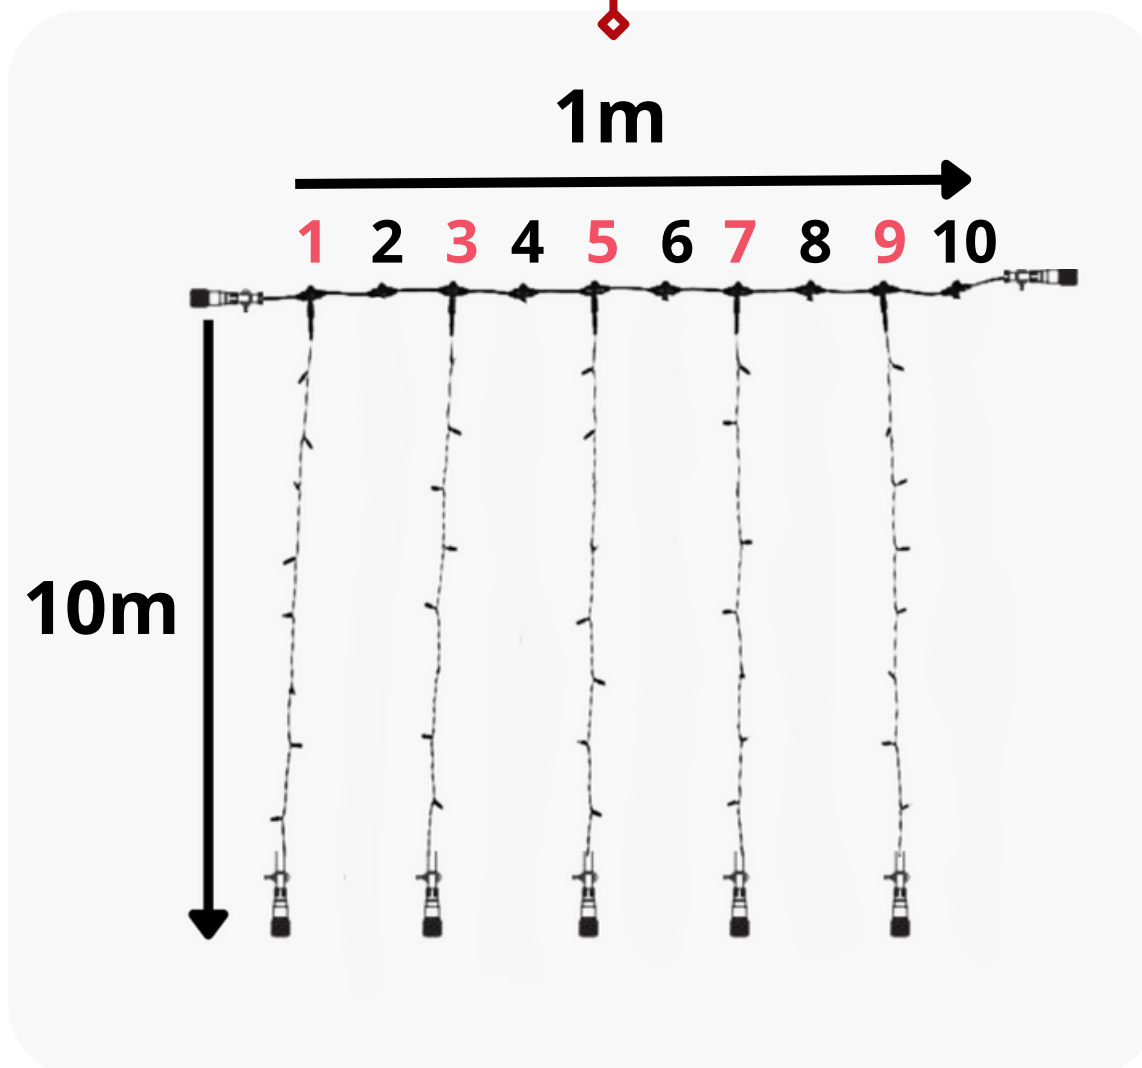

Guide d'utilisation
GUIRLANDES RIDEAUX

10 cm

1m x 1m

1m x 2m

1m x 3m

1m x 4m

1m x 5m

1m x 6m

+

5 Guirlandes de 5m
5 Guirlandes de 2m
5 Guirlandes de 2m

Raccordement max de 20 Rideaux 1m x 9m

ESPACEMENT 20 CM RIDEAU 1M X 10M

Composition

■ 1 câble principal de 1 m

■ 5 Guirlandes de 10 m

■ 1 câble d'alimentation de 1,5m