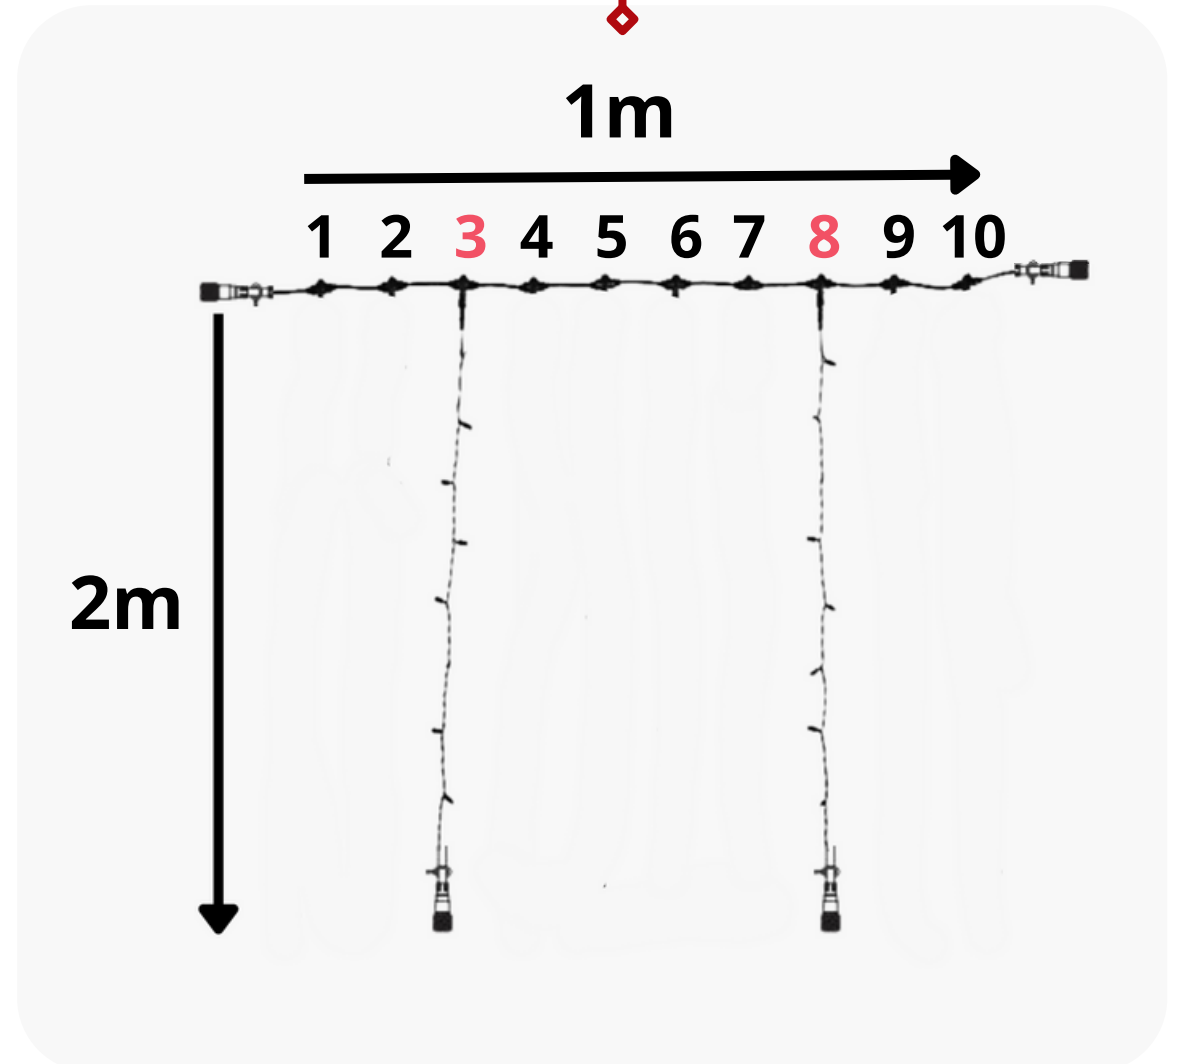

ESPACEMENT 50 CM RIDEAU 1M X 1M

Raccordement

Raccordement max de 450 Rideaux 1m x 1m

ESPACEMENT 50 CM RIDEAU 1M X 2M

Composition

- 1 câble principal de 1 m
- 2 Guirlandes de 2 m
- 1 câble d'alimentation de 1,5m