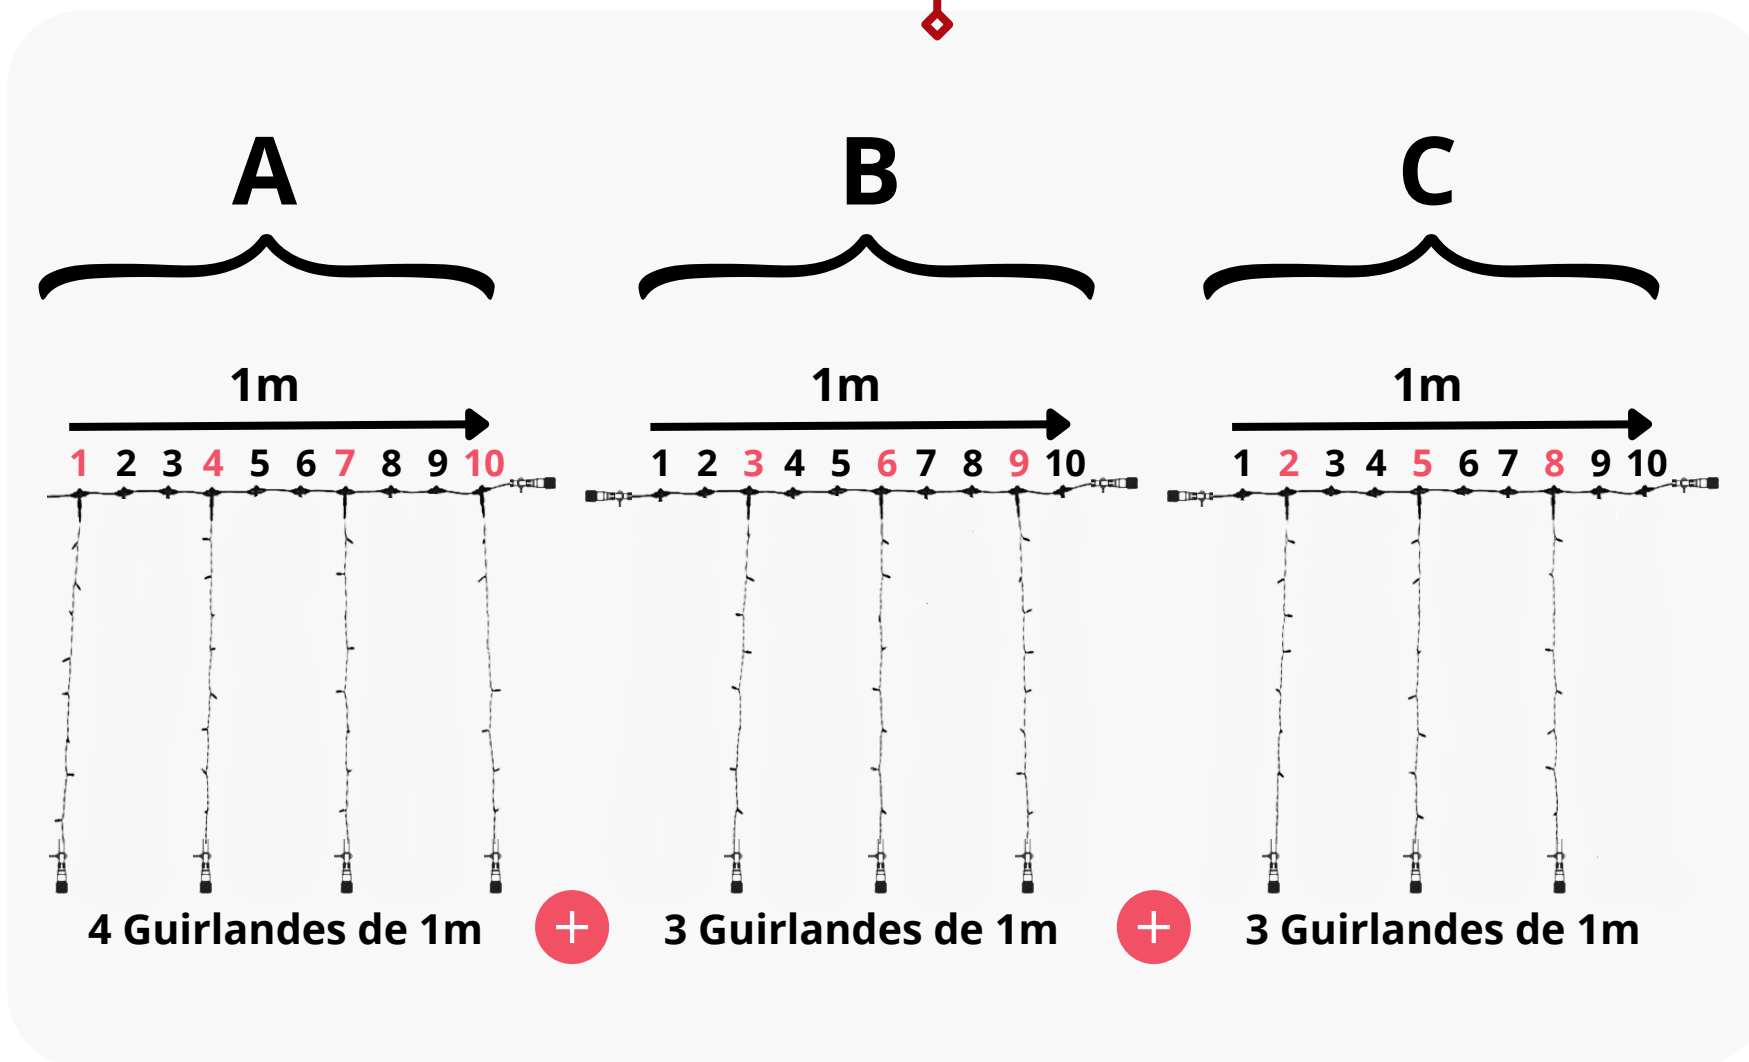

Raccordement

Raccordement max de 18 Rideaux 1m x 10m

ESPACEMENT 30 CM RIDEAU 1M X 1M

Composition

- 1 câble principal de 1 m
- 4 Guirlandes de 1 m
- 1 câble d'alimentation de 1,5m

Raccordement

Raccordement max de 225 Rideaux 1m x 1m