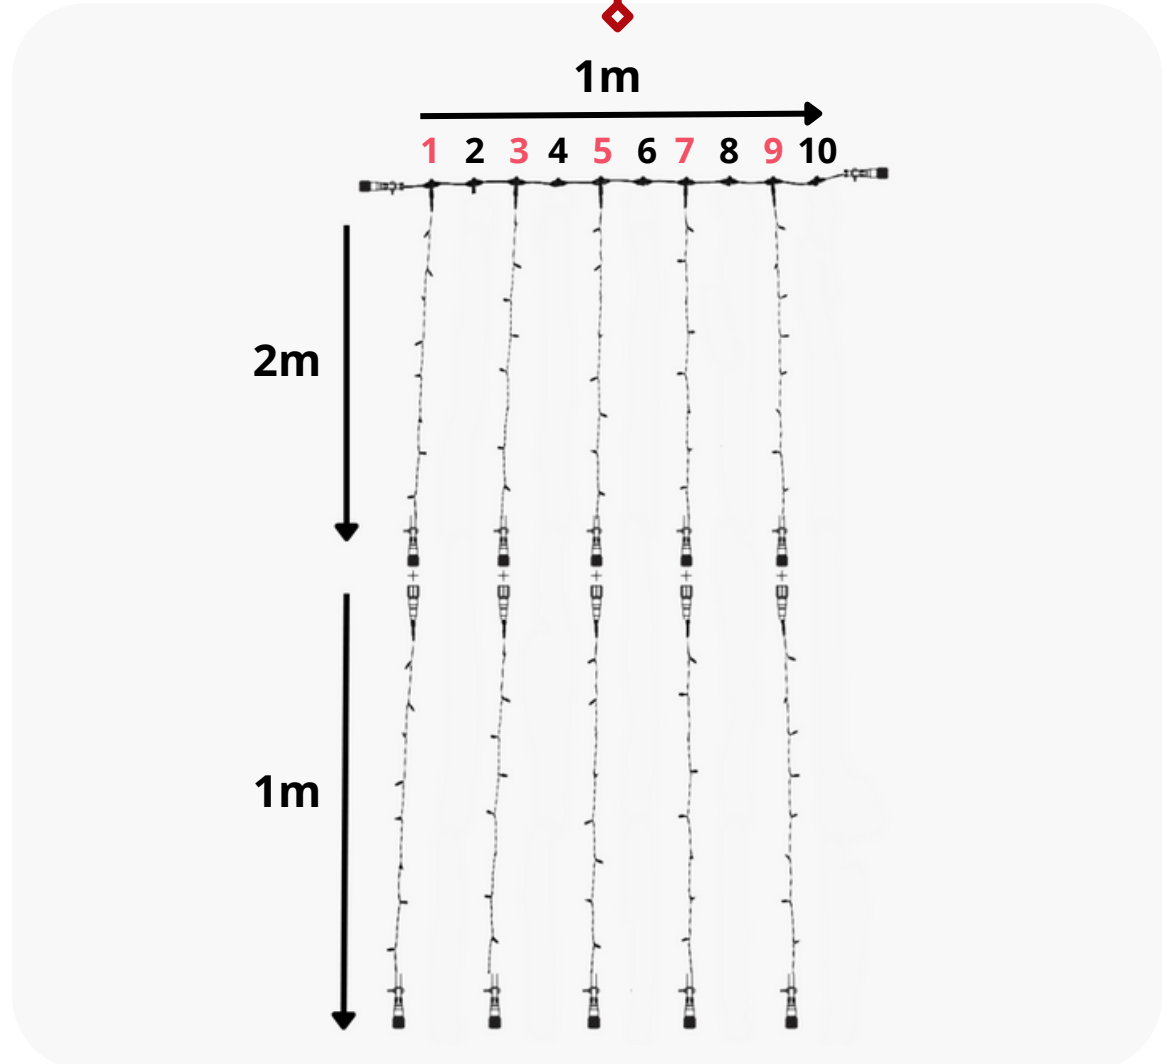

ESPACEMENT 20 CM RIDEAU 1M X 3M

Composition

- 1 câble principal de 1 m
- 5 Guirlandes de 2 m
- 5 Guirlandes de 1 m
- 1 câble d'alimentation de 1,5m