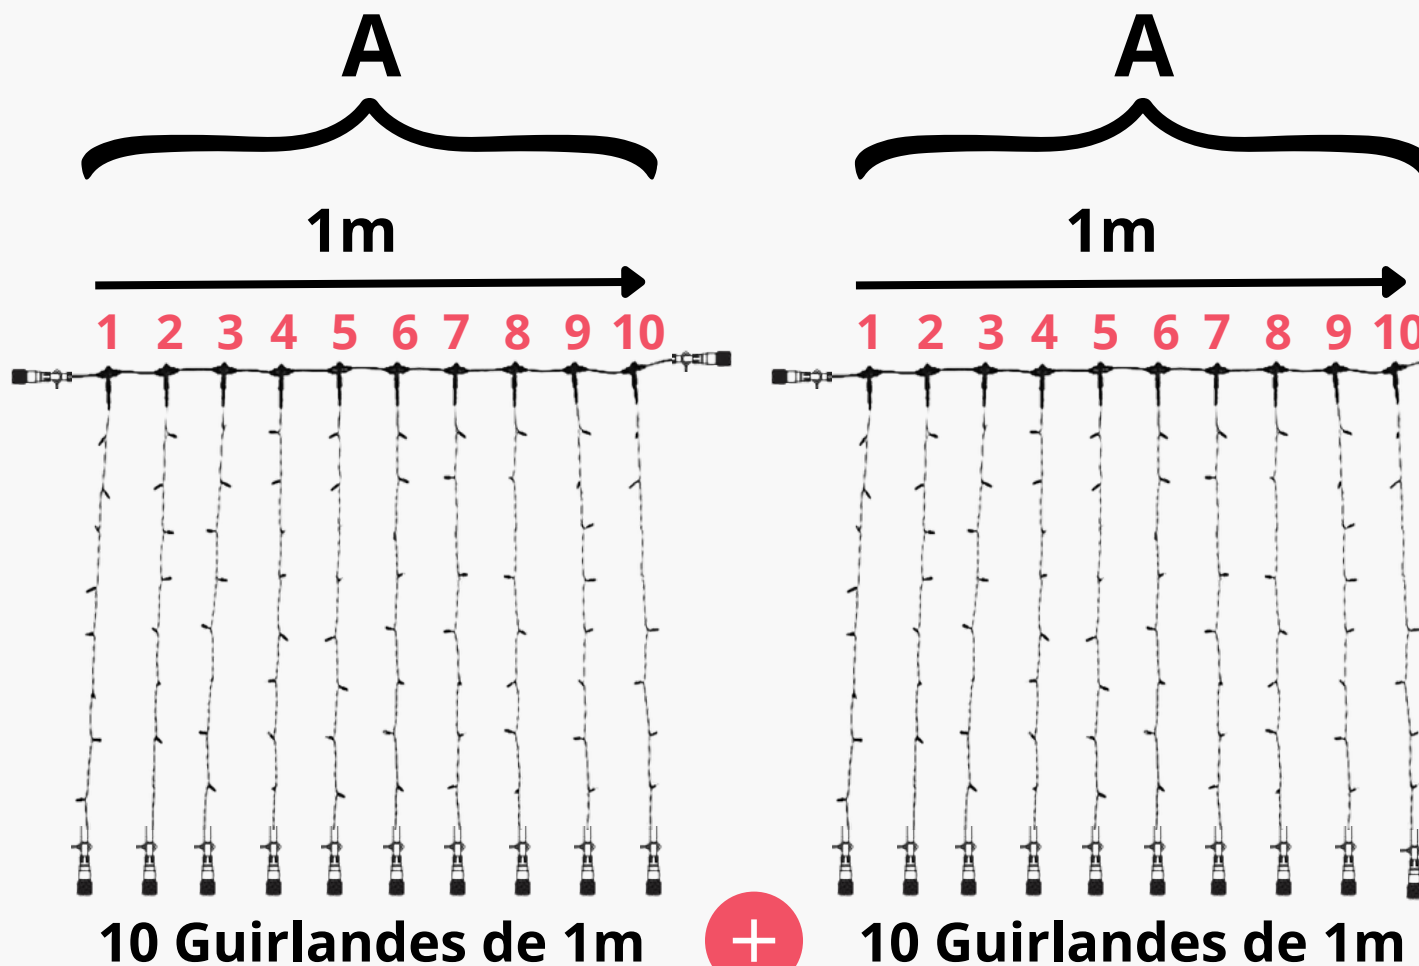

Guide d'utilisation
GUIRLANDES RIDEAUX

10 cm

1m x 1m

1m x 2m

1m x 3m

1m x 4m

1m x 5m

1m x 6m

1m x 6m

1m x 7m

1m x 8m

1m x 9m

1m x 10m

50 cm

1m x 1m

1m x 2m

1m x 3m

1m x 4m

1m x 5m

1m x 6m

1m x 7m

1m x 8m

1m x 9m

1m x 10m

ESPACEMENT 10 CM RIDEAU 1M X 1M

Composition

- 1 câble principal de 1 m
- 10 Guirlandes de 1 m
- 1 câble d'alimentation de 1,5m

Raccordement

Raccordement max de 90 Rideaux 1m x 1m

ESPACEMENT 10 CM RIDEAU 1M X 2M