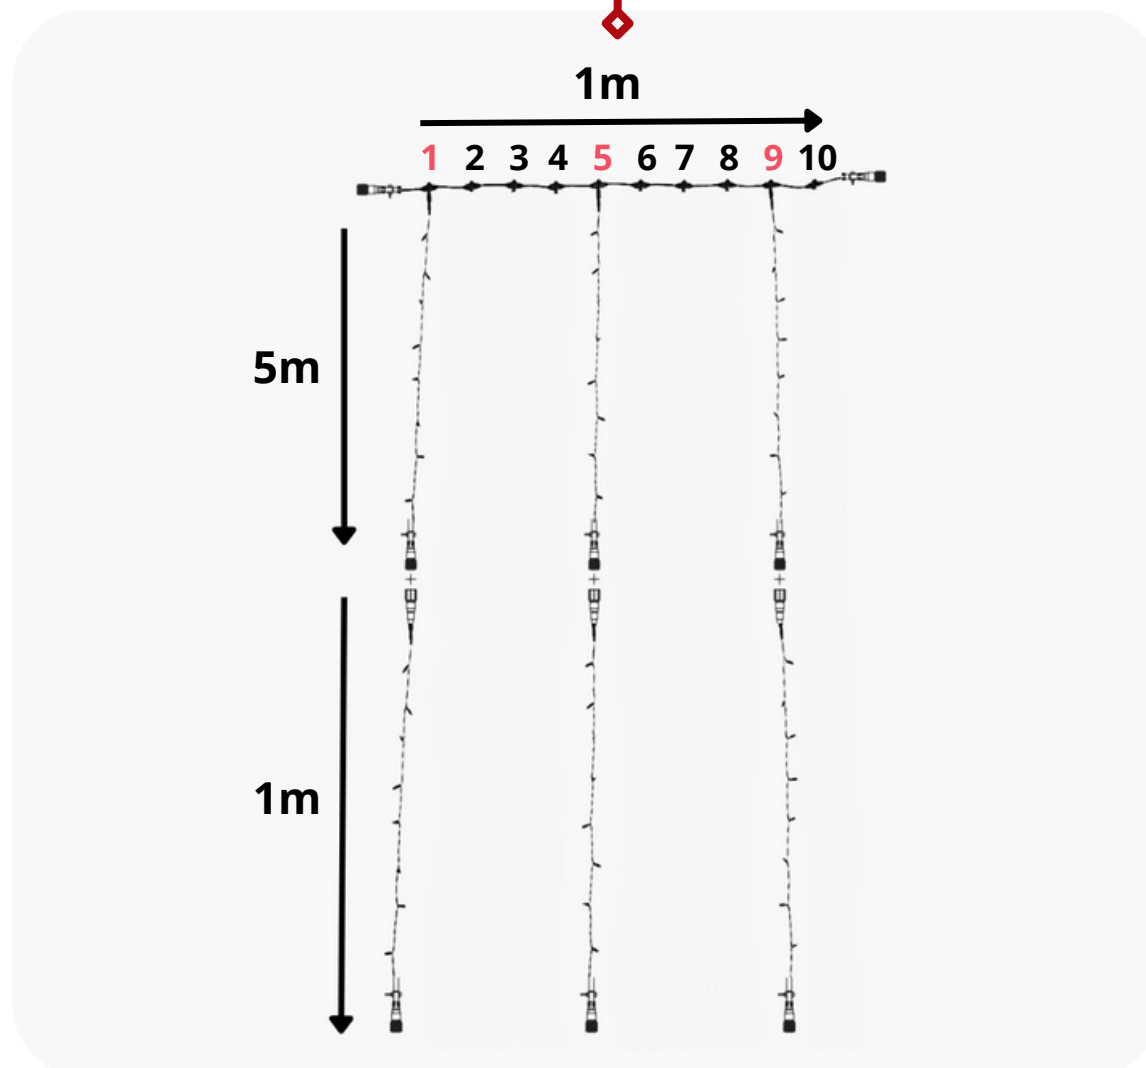

Composition

- 1 câble principal de 1 m
- 3 Guirlandes de 2 m
- 3 Guirlandes de 2 m
- 1 câble d'alimentation de 1,5m

ESPACEMENT 40 CM RIDEAU 1M X 4M

Raccordement

Raccordement max de 75 Rideaux 1m x 4m

ESPACEMENT 40 CM RIDEAU 1M X 5M

Composition

- 1 câble principal de 1 m
- 3 Guirlandes de 5 m
- 1 câble d'alimentation de 1,5m

ESPACEMENT 40 CM RIDEAU 1M X 5M

Raccordement

Raccordement max de 60 Rideaux 1m x 5m

ESPACEMENT 40 CM RIDEAU 1M X 6M

Composition

■ 1 câble principal de 1 m

■ 3 Guirlandes de 5 m

■ 3 Guirlandes de 1 m

■ 1 câble d'alimentation de 1,5m

Raccordement

Raccordement max de 50 Rideaux 1m x 6m

ESPACEMENT 40 CM RIDEAU 1M X 7M