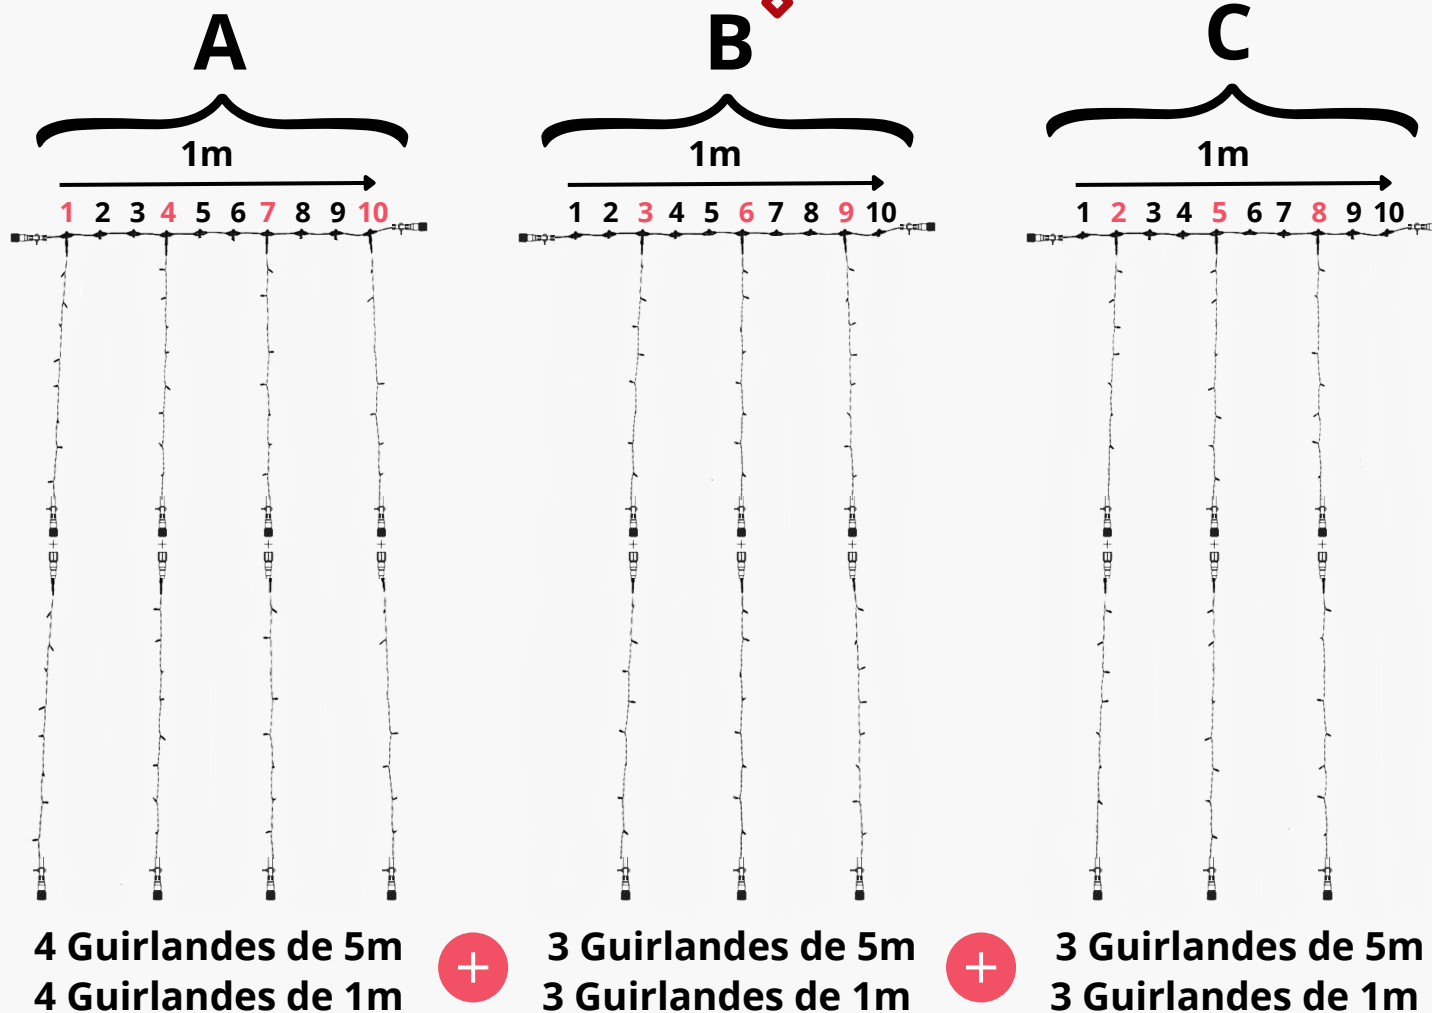

ESPACEMENT 30 CM RIDEAU 1M X 6M

Composition

■ 1 câble principal de 1 m

■ 4 Guirlandes de 5 m

■ 4 Guirlandes de 1 m

■ 1 câble d'alimentation de 1,5m

Raccordement

Raccordement max de 38 Rideaux 1m x 6m