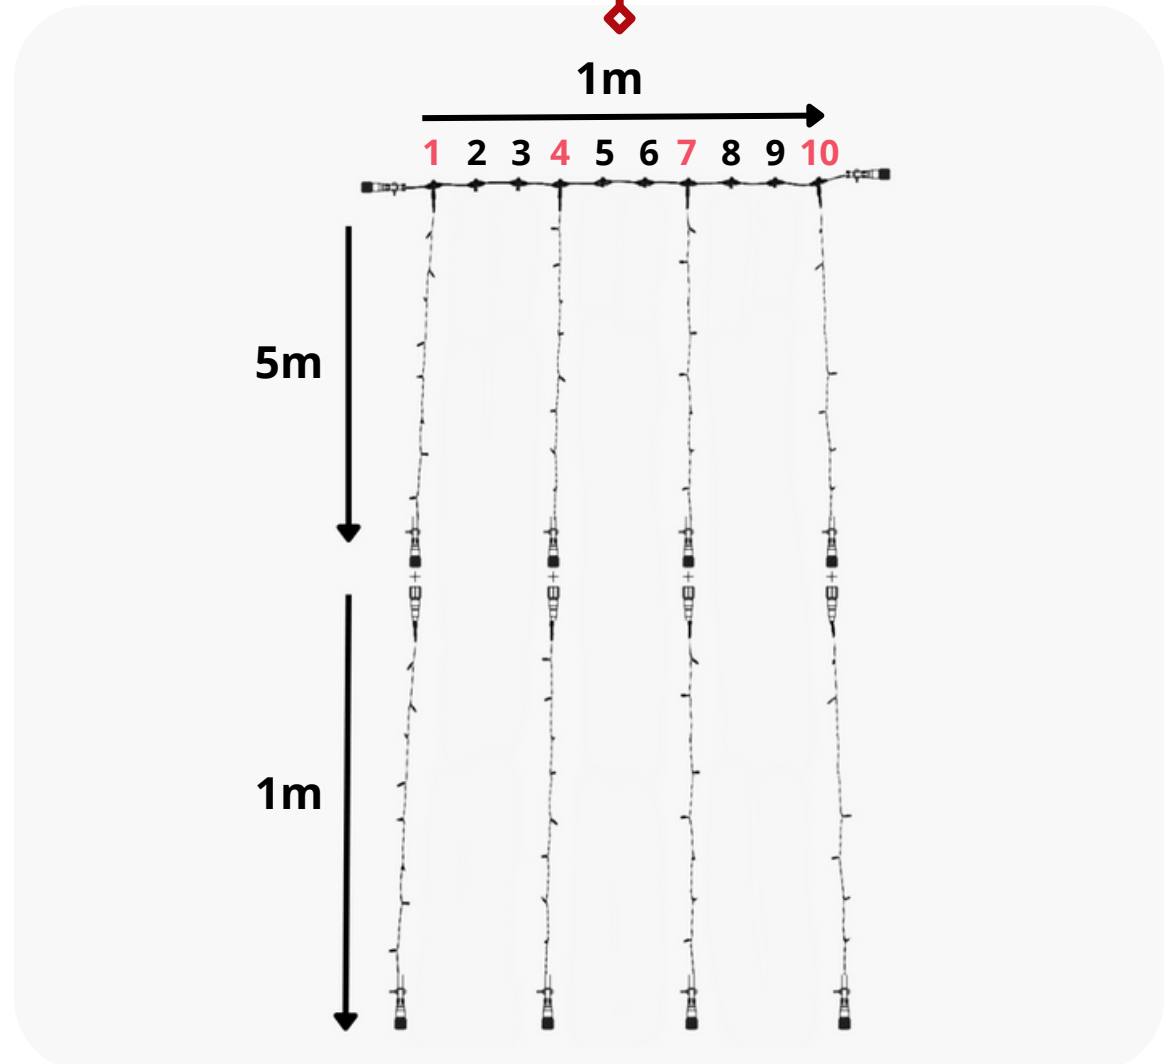

ESPACEMENT 30 CM RIDEAU 1M X 6M

Composition

■ 1 câble principal de 1 m

■ 4 Guirlandes de 5 m

■ 4 Guirlandes de 1 m

■ 1 câble d'alimentation de 1,5m

Raccordement

Raccordement max de 38 Rideaux 1m x 6m