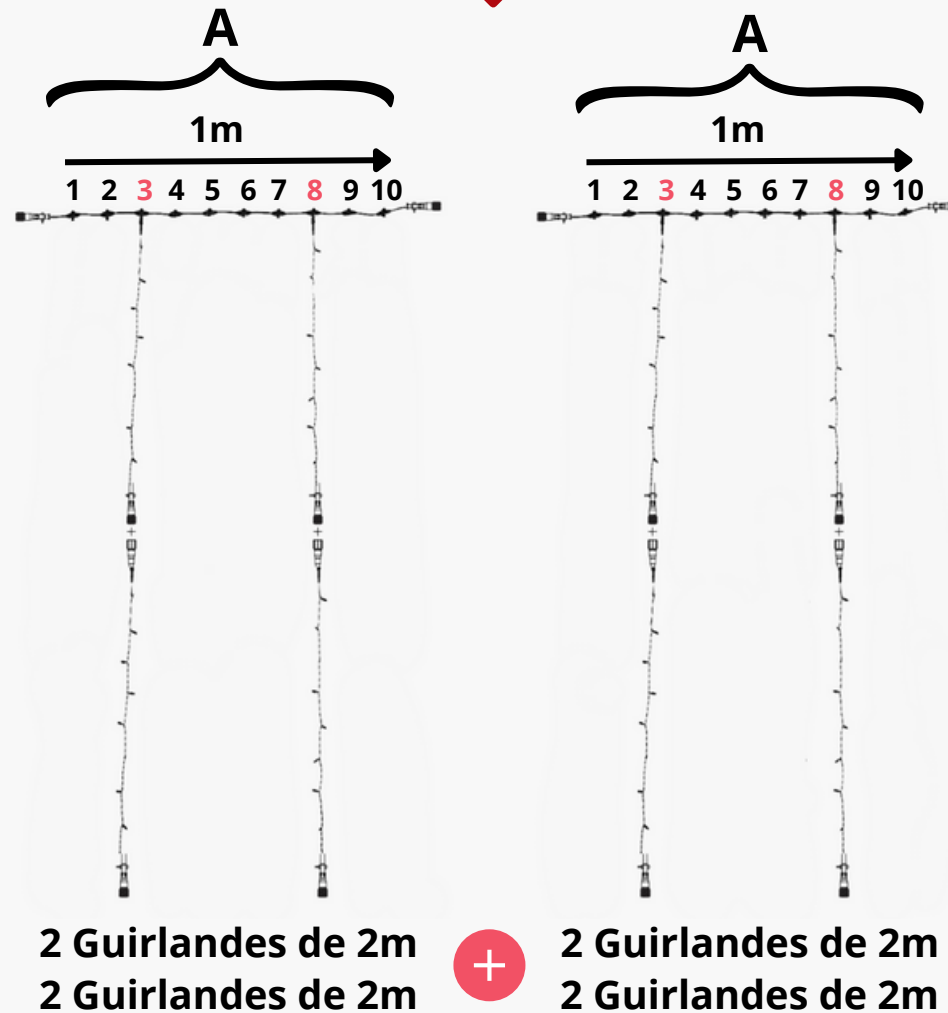

ESPACEMENT 50 CM RIDEAU 1M X 2M

Raccordement

Raccordement max de 225 Rideaux 1m x 2m

ESPACEMENT 50 CM RIDEAU 1M X 3M

Composition

- 1 câble principal de 1 m
- 2 Guirlandes de 2 m
- 2 Guirlandes de 1 m
- 1 câble d'alimentation de 1,5m

ESPACEMENT 50 CM RIDEAU 1M X 3M

Raccordement

Raccordement max de 150 Rideaux 1m x 3m

ESPACEMENT 50 CM RIDEAU 1M X 4M

Composition

- 1 câble principal de 1 m
- 2 Guirlandes de 2 m
- 2 Guirlandes de 2 m
- 1 câble d'alimentation de 1,5m

Raccordement

Raccordement max de 113 Rideaux 1m x 4m

ESPACEMENT 50 CM RIDEAU 1M X 5M

Composition

- 1 câble principal de 1 m
- 2 Guirlandes de 5 m
- 1 câble d'alimentation de 1,5m

ESPACEMENT 50 CM RIDEAU 1M X 5M