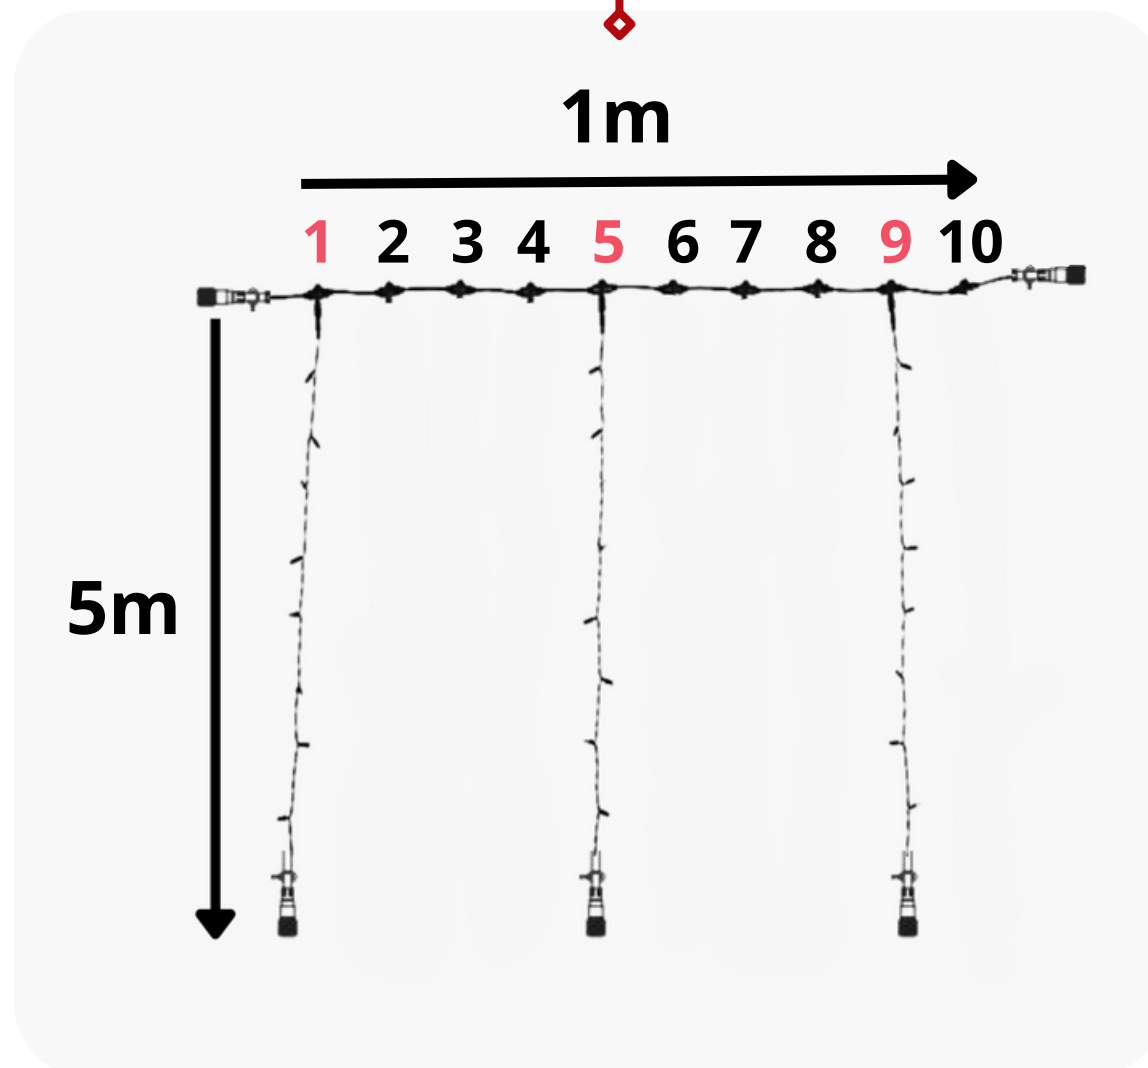

ESPACEMENT 40 CM RIDEAU 1M X 5M

Composition

- 1 câble principal de 1 m
- 3 Guirlandes de 5 m
- 1 câble d'alimentation de 1,5m