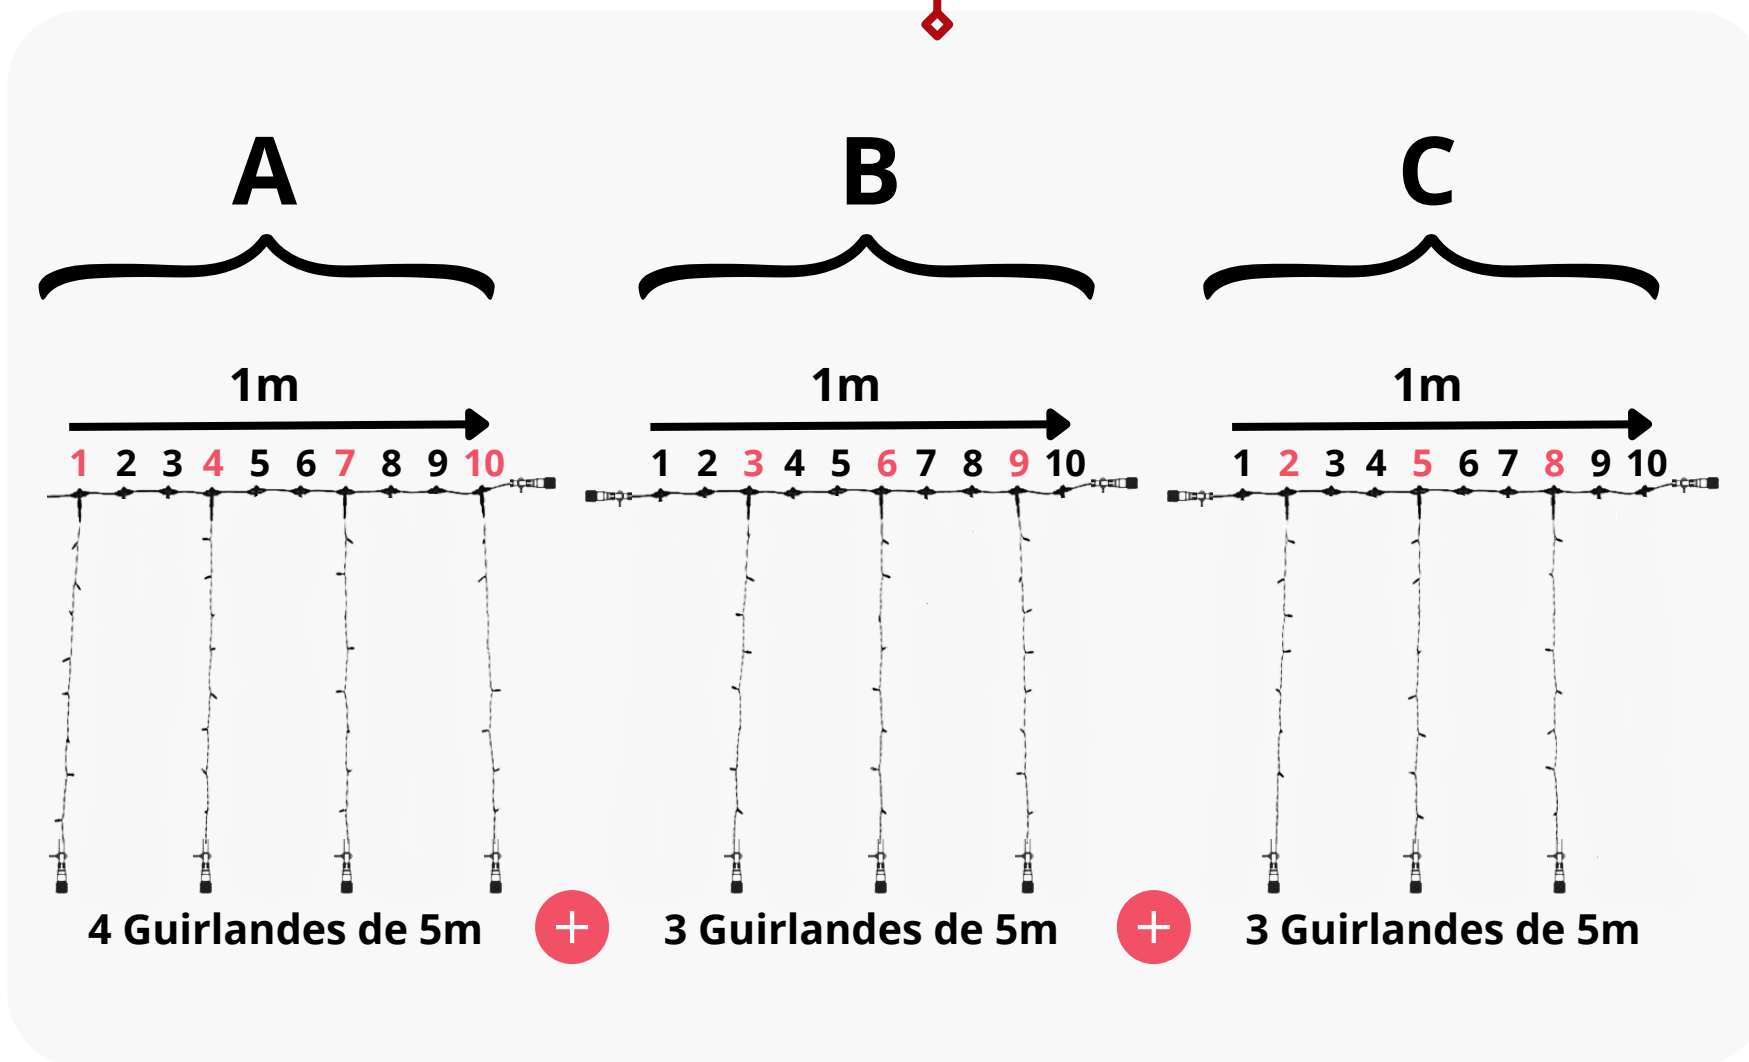

ESPACEMENT 30 CM RIDEAU 1M X 5M

Composition

- 1 câble principal de 1 m
- 4 Guirlandes de 5 m
- 1 câble d'alimentation de 1,5m

ESPACEMENT 30 CM RIDEAU 1M X 5M

Raccordement

Raccordement max de 45 Rideaux 1m x 5m