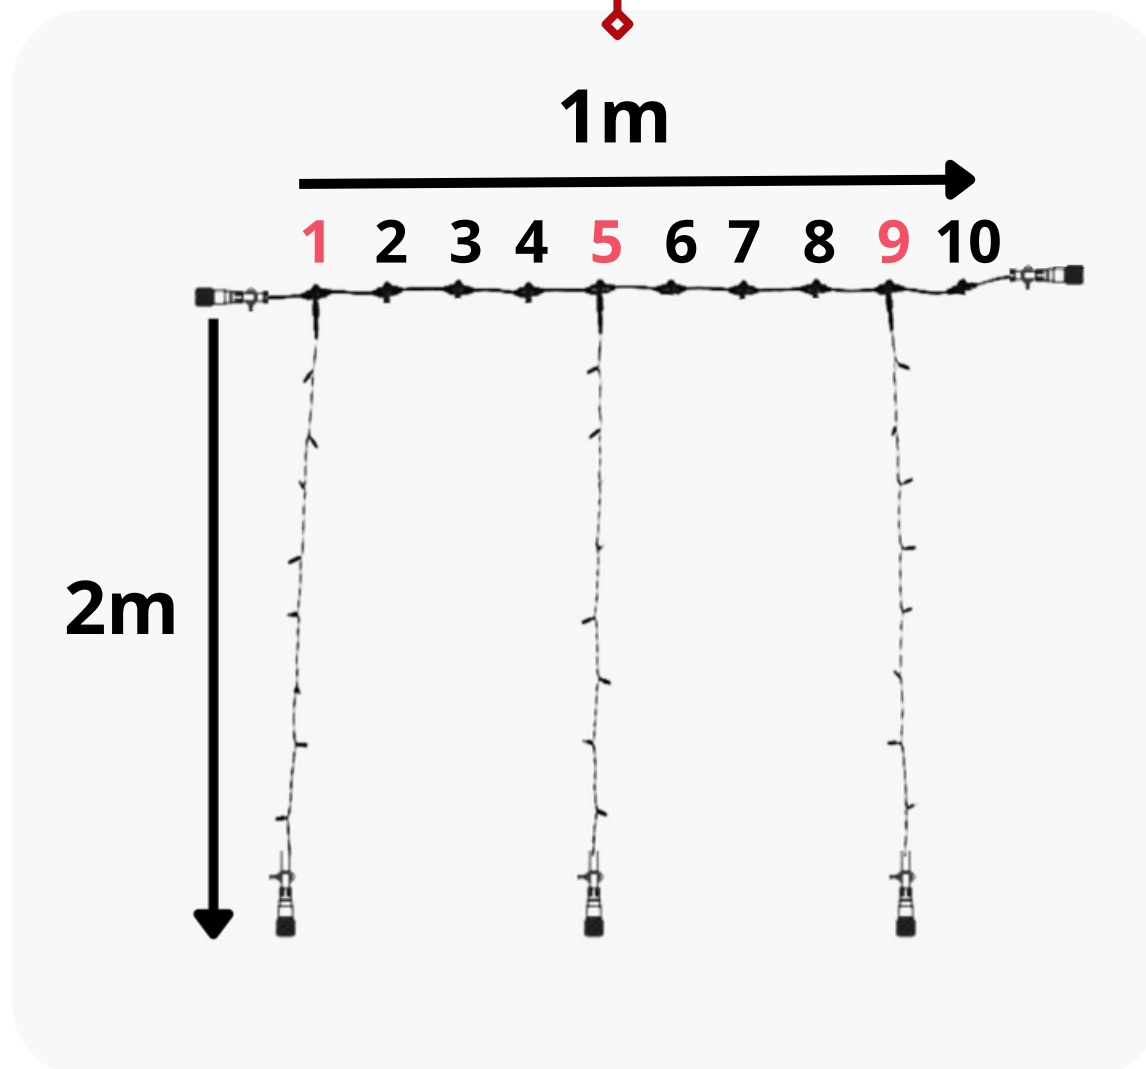

ESPACEMENT 40 CM RIDEAU 1M X 2M

Composition

■ 1 câble principal de 1 m

■ 3 Guirlandes de 2 m

■ 1 câble d'alimentation de 1,5m