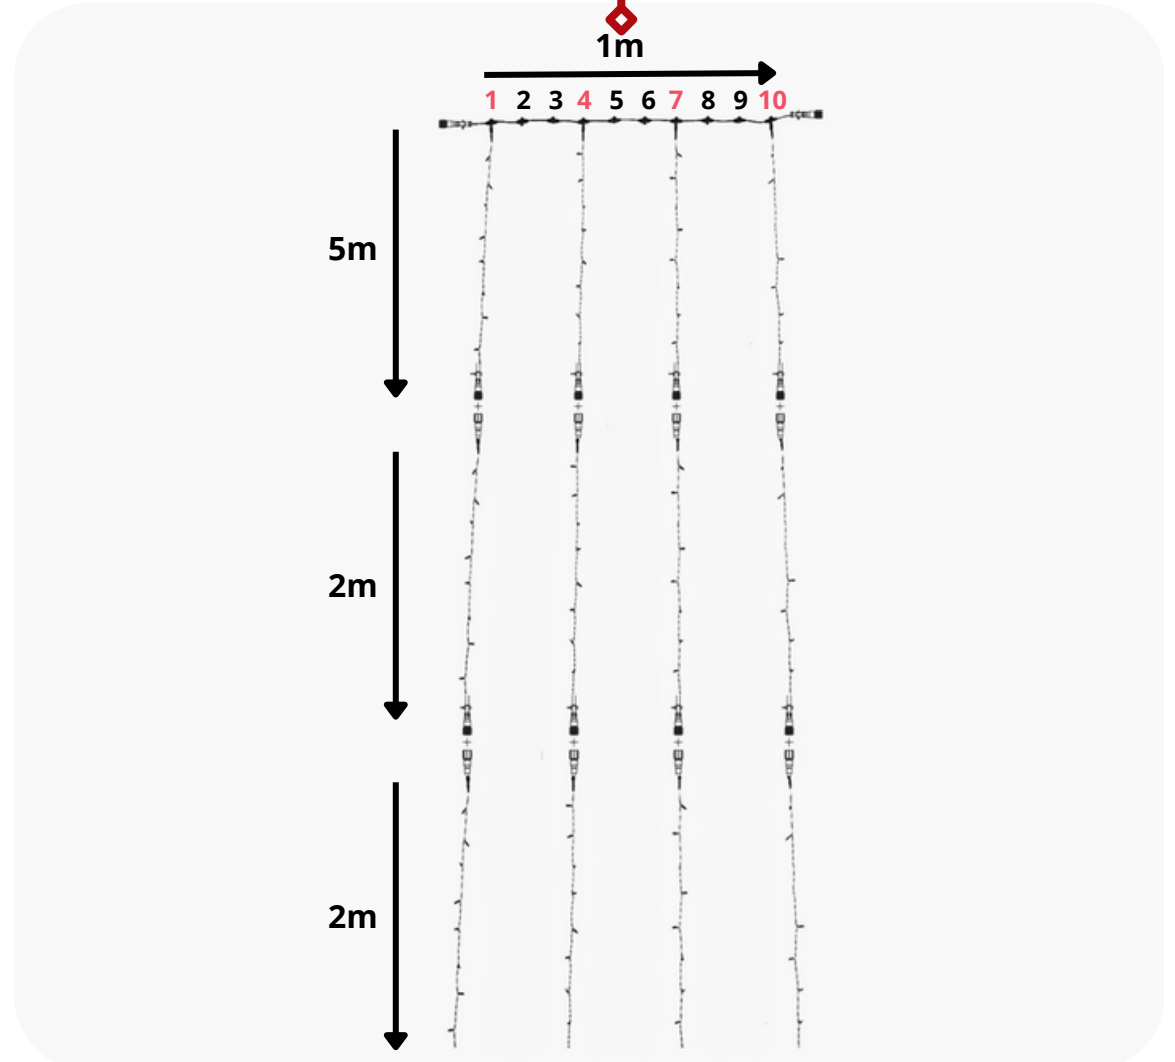

Raccordement max de 32 Rideaux 1m x 7m

ESPACEMENT 30 CM RIDEAU 1M X 8M

Composition

- 1 câble principal de 1 m
- 4 Guirlandes de 5 m
- 4 Guirlandes de 2 m
- 4 Guirlandes de 1 m
- 1 câble d'alimentation de 1,5m

ESPACEMENT 30 CM RIDEAU 1M X 8M

Raccordement

4 Guirlandes de 5m
4 Guirlandes de 2m
4 Guirlandes de 1m

3 Guirlandes de 5m
3 Guirlandes de 2m
3 Guirlandes de 1m

3 Guirlandes de 5m
3 Guirlandes de 2m
3 Guirlandes de 1m

Raccordement max de 28 Rideaux 1m x 8m

ESPACEMENT 30 CM RIDEAU 1M X 9M

Composition

- 1 câble principal de 1 m
- 4 Guirlandes de 5 m
- 4 Guirlandes de 2 m
- 4 Guirlandes de 2 m
- 1 câble d'alimentation de 1,5m