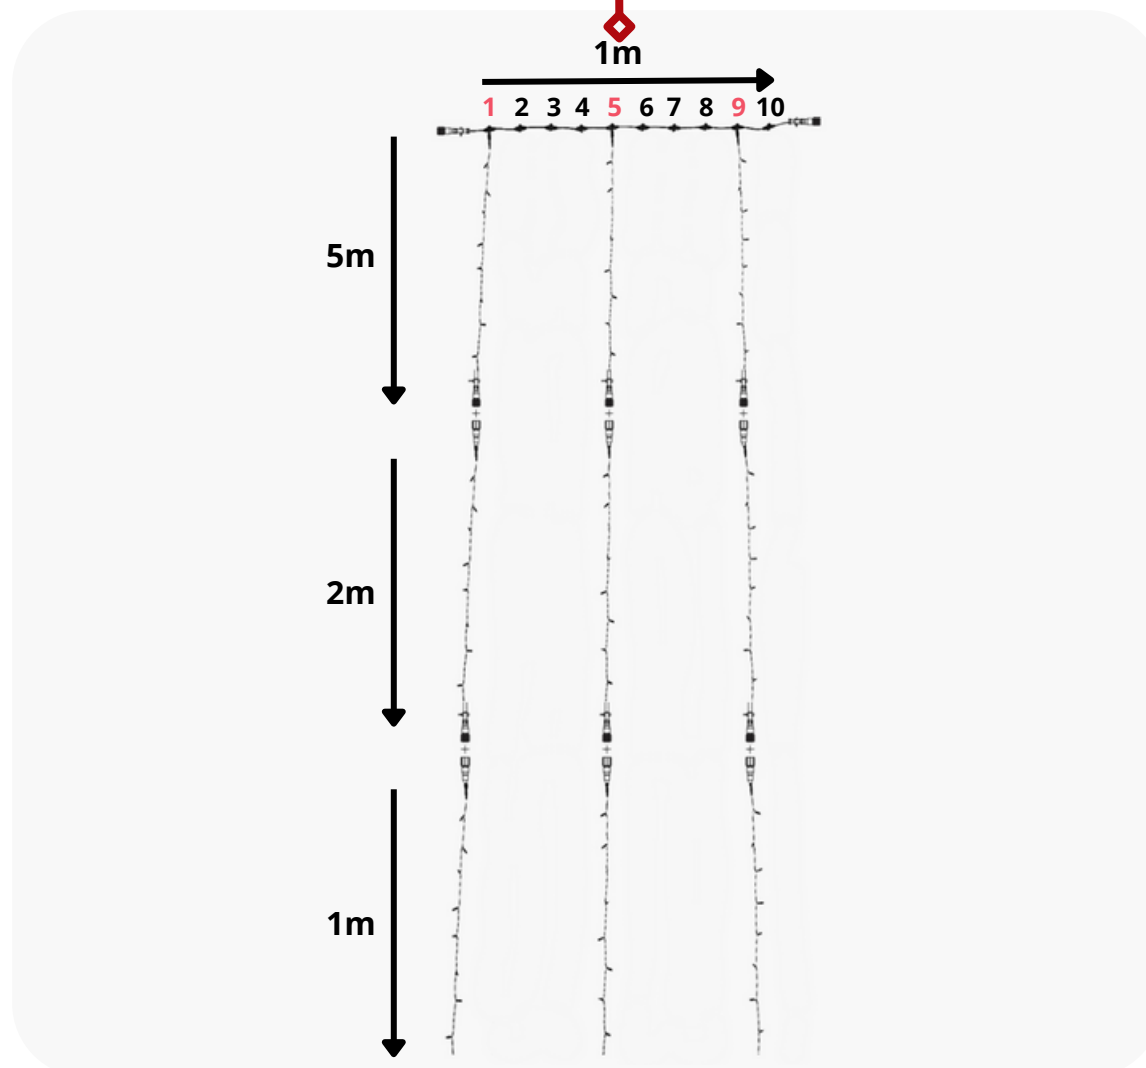

Composition

■ 1 câble principal de 1 m

■ 3 Guirlandes de 5 m

■ 3 Guirlandes de 1 m

■ 1 câble d'alimentation de 1,5m

Raccordement

Raccordement max de 50 Rideaux 1m x 6m

ESPACEMENT 40 CM RIDEAU 1M X 7M

Composition

■ 1 câble principal de 1 m

■ 3 Guirlandes de 5 m

■ 3 Guirlandes de 2 m

■ 1 câble d'alimentation de 1,5m

Raccordement

Raccordement max de 43 Rideaux 1m x 7m

ESPACEMENT 40 CM RIDEAU 1M X 8M

Composition

- 1 câble principal de 1 m
- 3 Guirlandes de 5 m
- 3 Guirlandes de 2 m
- 3 Guirlandes de 1 m
- 1 câble d'alimentation de 1,5m

ESPACEMENT 40 CM RIDEAU 1M X 8M

Raccordement

3 Guirlandes de 5m
3 Guirlandes de 2m
3 Guirlandes de 1m