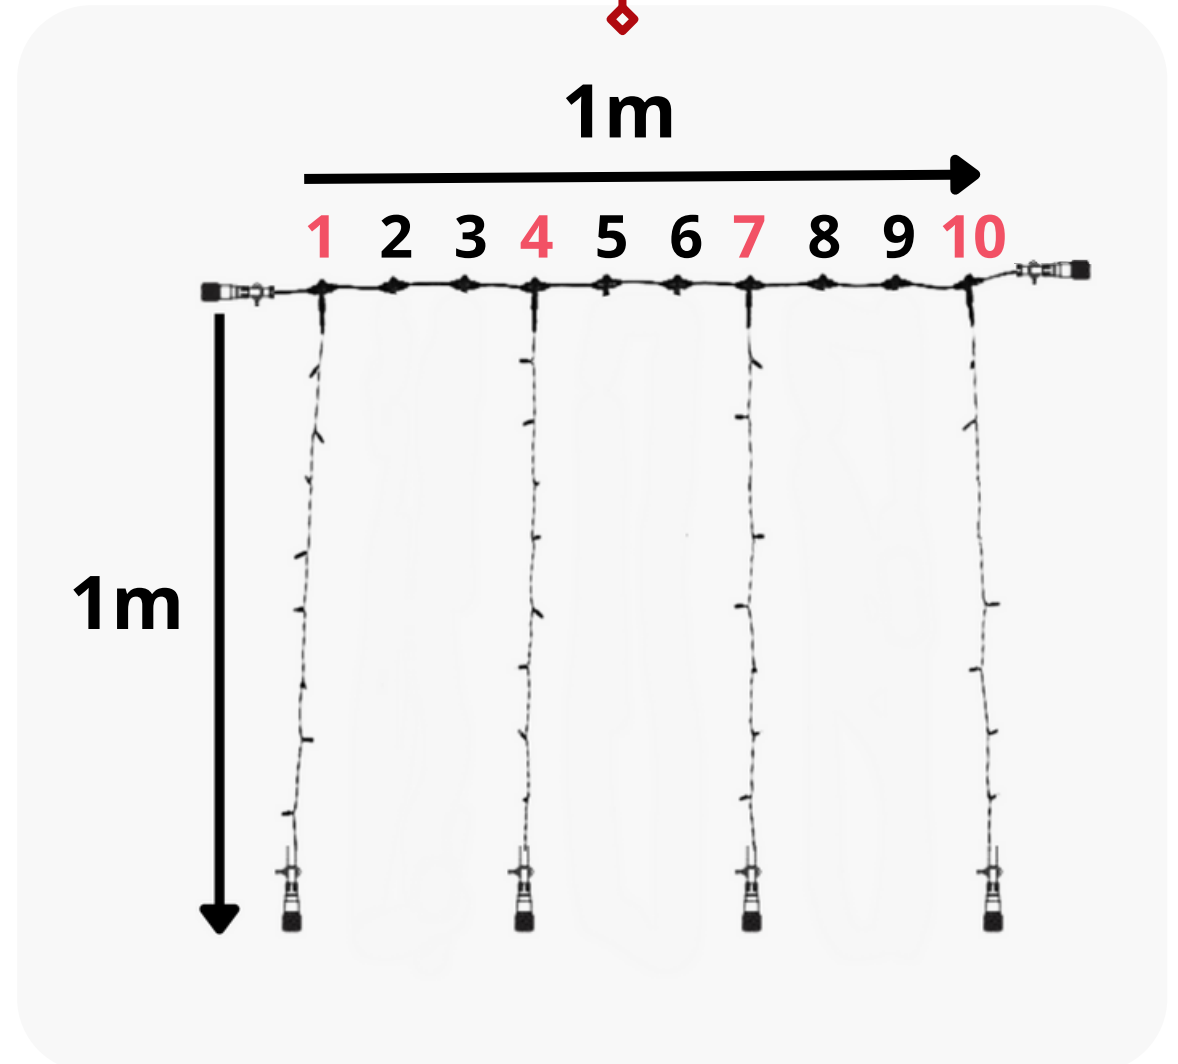

Raccordement

Raccordement max de 18 Rideaux 1m x 10m

ESPACEMENT 30 CM RIDEAU 1M X 1M

Composition

- 1 câble principal de 1 m
- 4 Guirlandes de 1 m
- 1 câble d'alimentation de 1,5m

Raccordement

Raccordement max de 225 Rideaux 1m x 1m