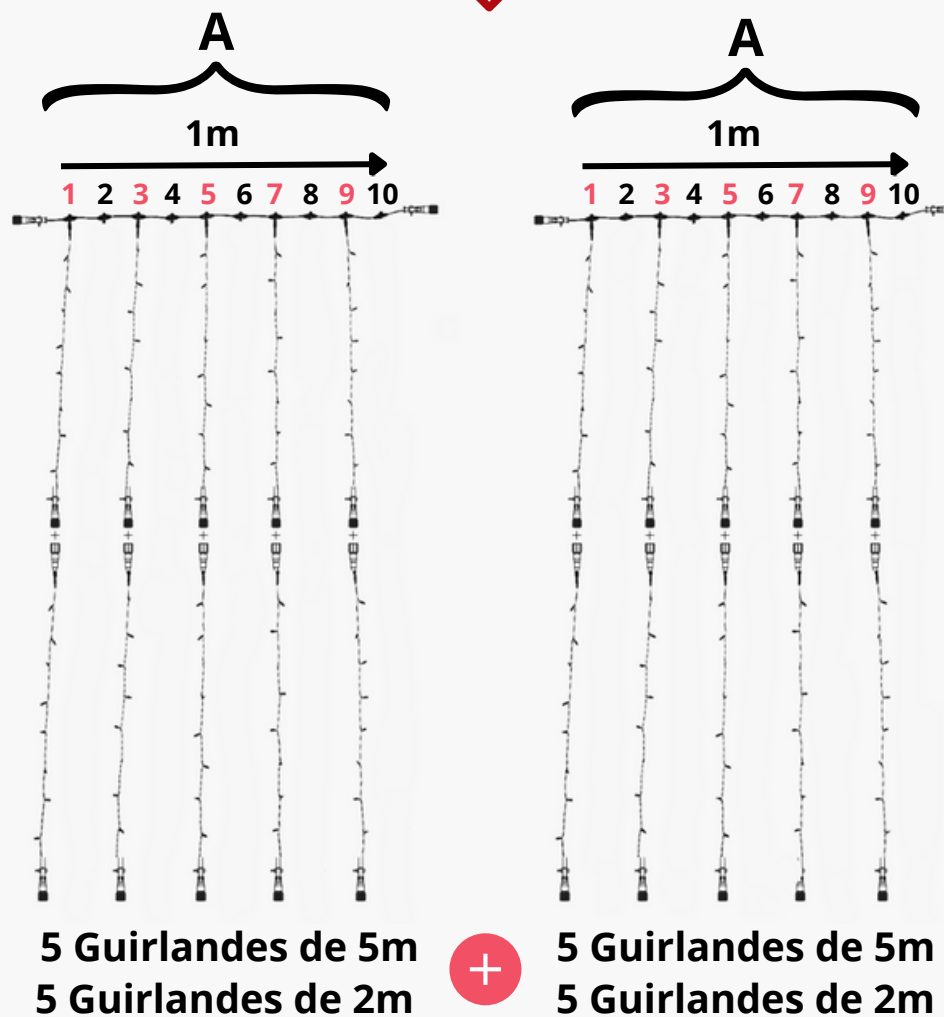

Raccordement

Raccordement max de 26 Rideaux 1m x 7m