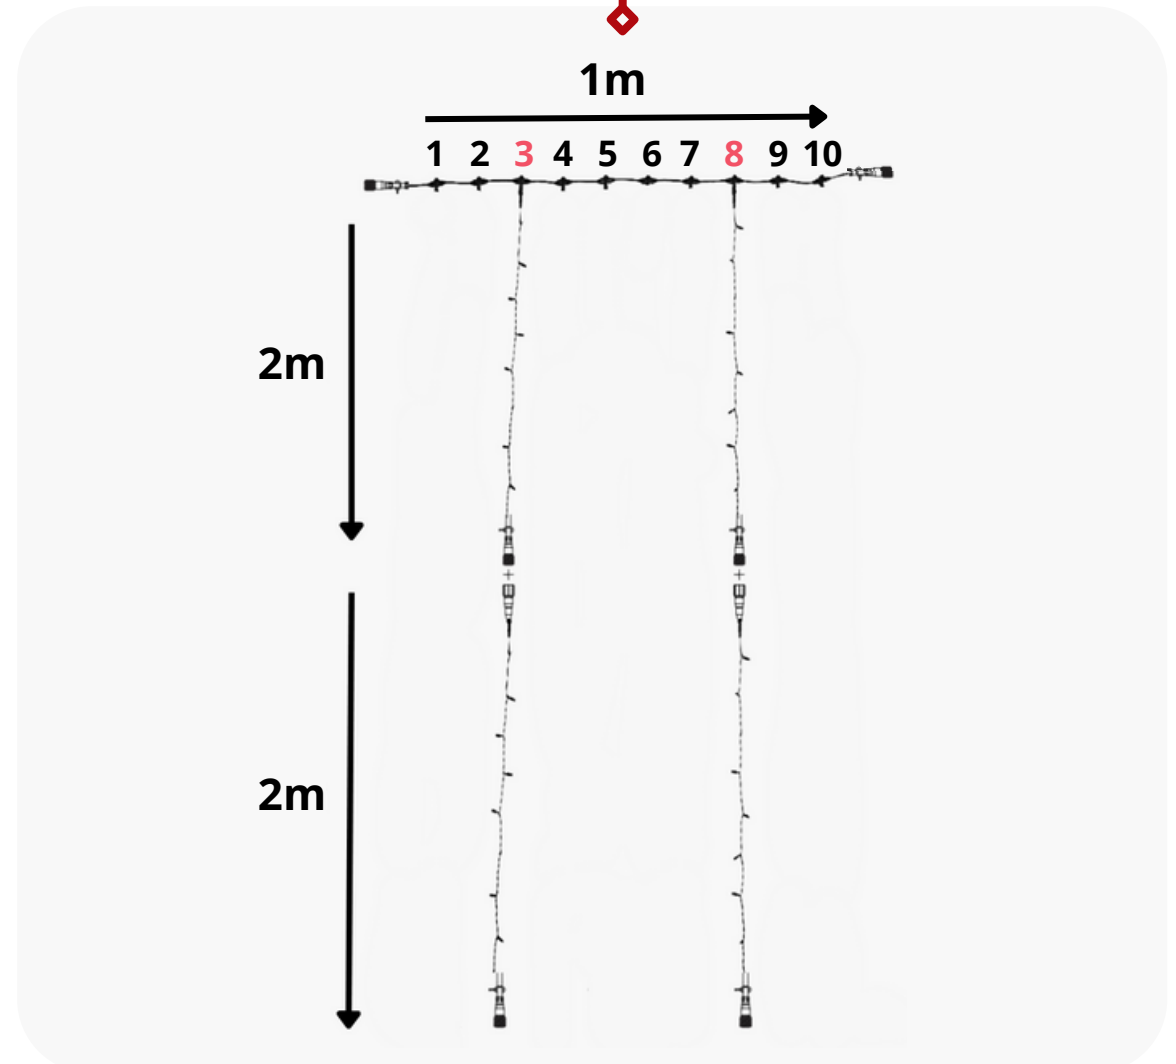

ESPACEMENT 50 CM RIDEAU 1M X 2M

Raccordement

Raccordement max de 225 Rideaux 1m x 2m

ESPACEMENT 50 CM RIDEAU 1M X 3M

Composition

- 1 câble principal de 1 m
- 2 Guirlandes de 2 m
- 2 Guirlandes de 1 m
- 1 câble d'alimentation de 1,5m

ESPACEMENT 50 CM RIDEAU 1M X 3M

Raccordement

Raccordement max de 150 Rideaux 1m x 3m

ESPACEMENT 50 CM RIDEAU 1M X 4M

Composition

- 1 câble principal de 1 m
- 2 Guirlandes de 2 m
- 2 Guirlandes de 2 m
- 1 câble d'alimentation de 1,5m