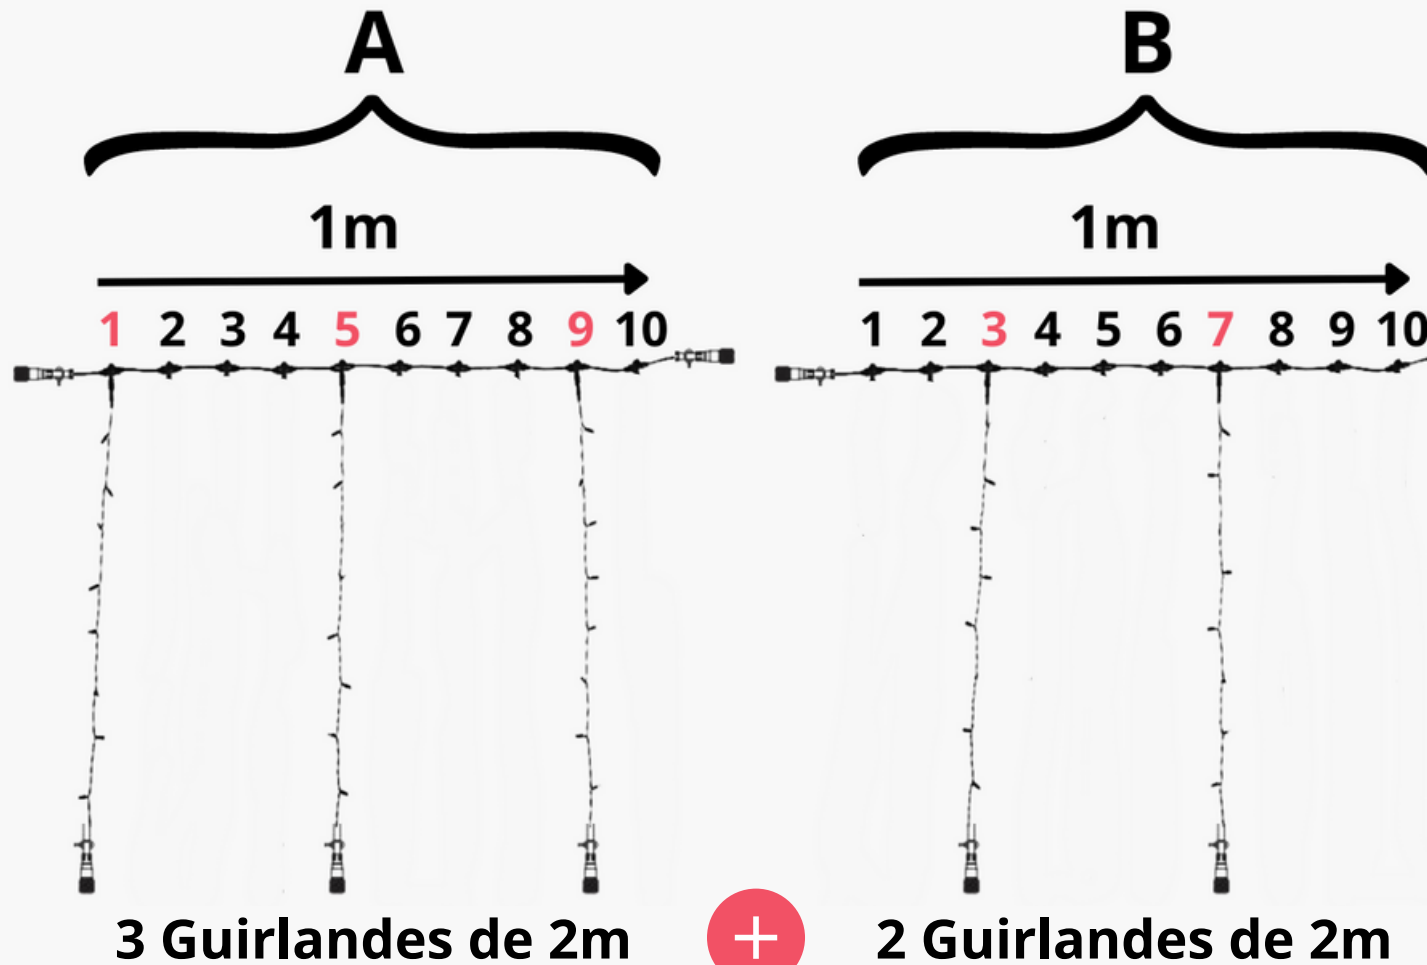

Composition

■ 1 câble principal de 1 m

■ 3 Guirlandes de 2 m

■ 1 câble d'alimentation de 1,5m

ESPACEMENT 40 CM RIDEAU 1M X 2M

Raccordement

Raccordement max de 150 Rideaux 1m x 2m

ESPACEMENT 40 CM RIDEAU 1M X 3M