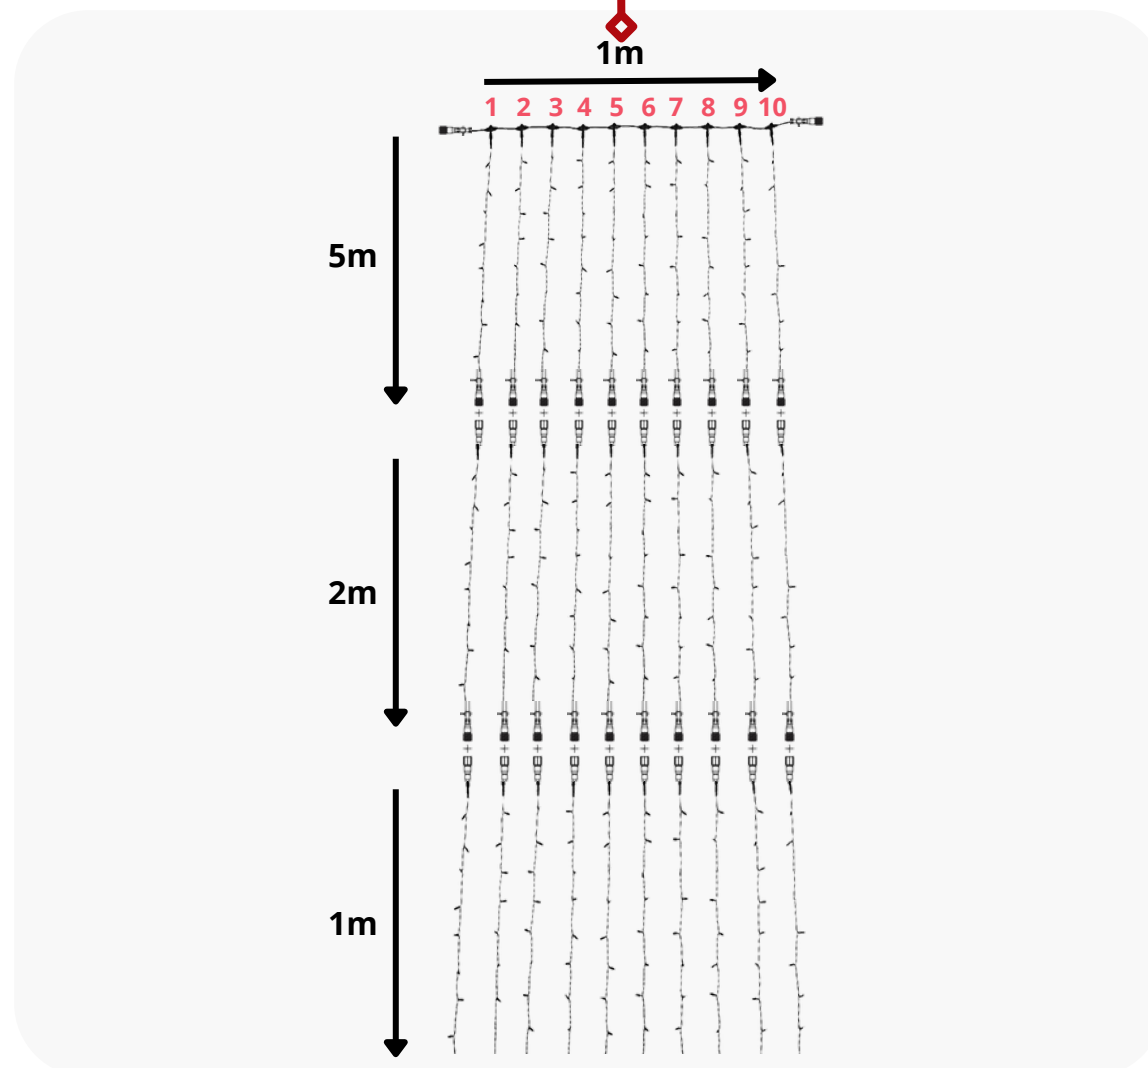

ESPACEMENT 10 CM RIDEAU 1M X 8M

Composition

- 1 câble principal de 1 m
- 10 Guirlandes de 5 m
- 10 Guirlandes de 2 m
- 10 Guirlandes de 1 m
- 1 câble d'alimentation de 1,5m