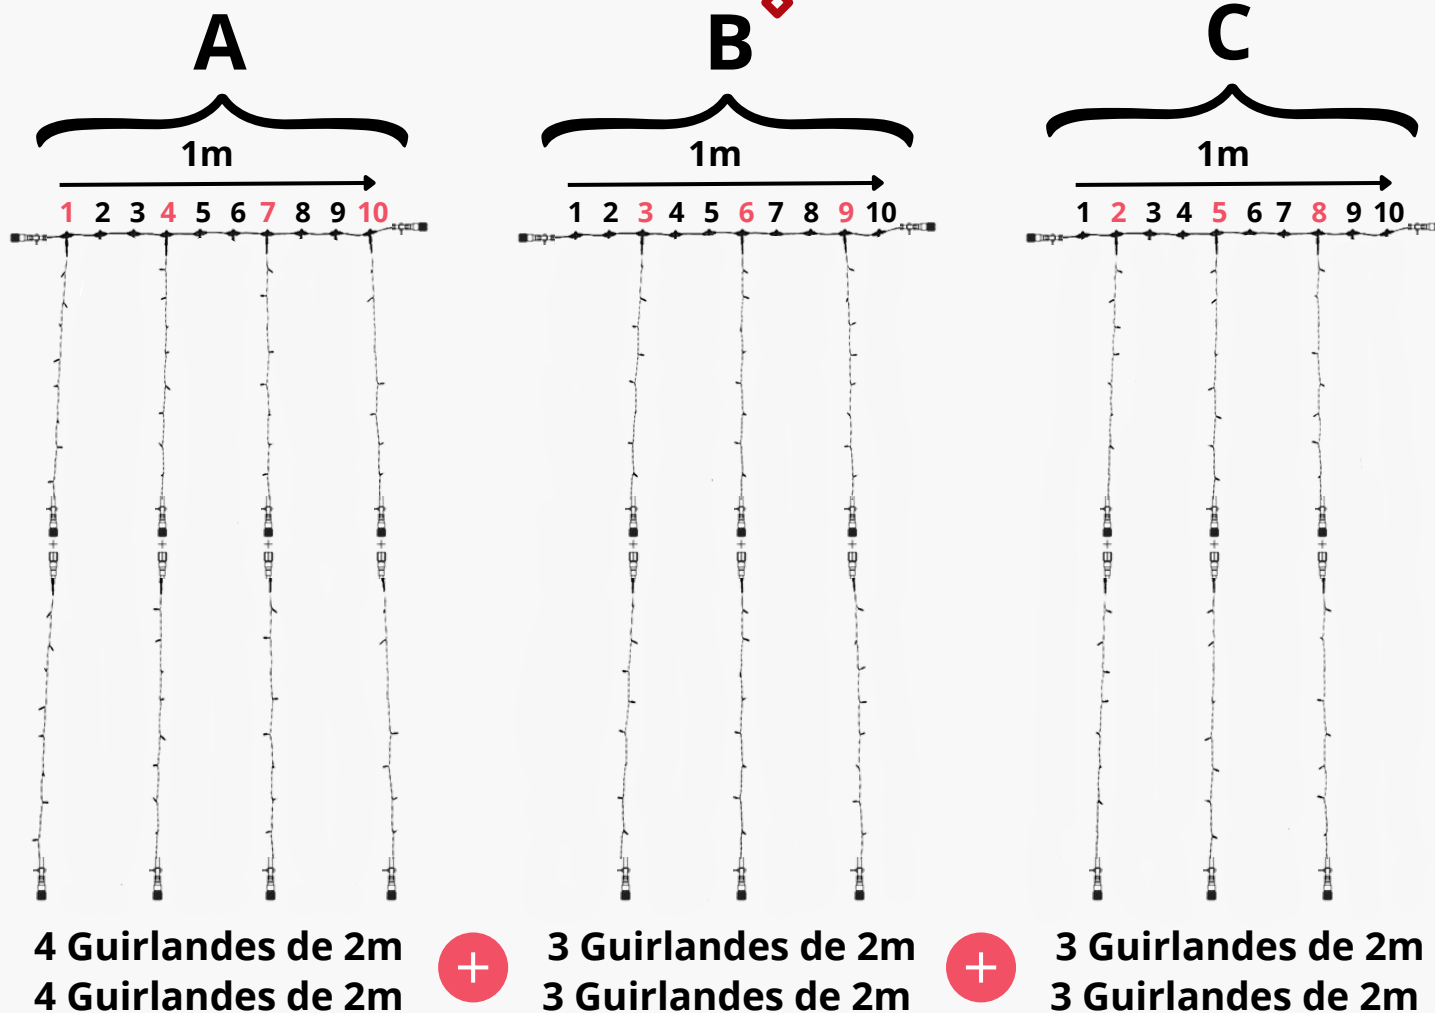

Raccordement max de 30 Rideaux 1m x 3m

ESPACEMENT 30 CM RIDEAU 1M X 4M

Composition

- 1 câble principal de 1 m
- 4 Guirlandes de 2 m
- 4 Guirlandes de 2 m
- 1 câble d'alimentation de 1,5m

Raccordement

Raccordement max de 56 Rideaux 1m x 4m