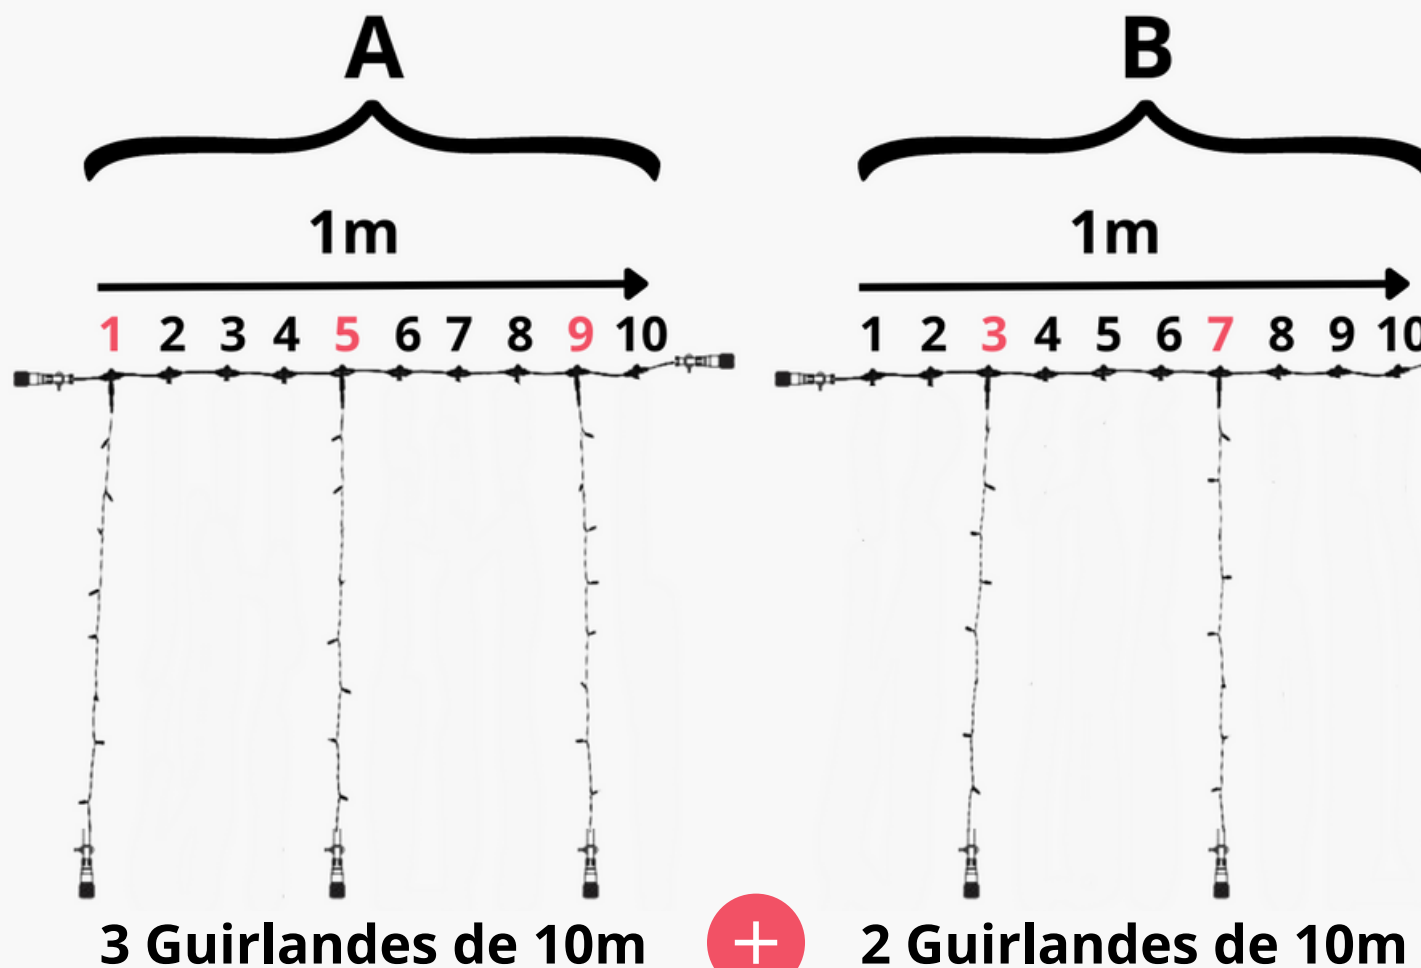

+

2 Guirlandes de 5m
2 Guirlandes de 2m
2 Guirlandes de 1m

Raccordement max de 38 Rideaux 1m x 8m

ESPACEMENT 40 CM RIDEAU 1M X 9M

Composition

- 1 câble principal de 1 m
- 3 Guirlandes de 5 m
- 3 Guirlandes de 2 m
- 3 Guirlandes de 2 m
- 1 câble d'alimentation de 1,5m

ESPACEMENT 40 CM RIDEAU 1M X 9M

Raccordement

3 Guirlandes de 5m
3 Guirlandes de 2m
3 Guirlandes de 2m

2 Guirlandes de 5m
2 Guirlandes de 2m
2 Guirlandes de 2m

Raccordement max de 33 Rideaux 1m x 9m

ESPACEMENT 40 CM RIDEAU 1M X 10M

Composition

- 1 câble principal de 1 m
- 3 Guirlandes de 10 m
- 1 câble d'alimentation de 1,5m

Raccordement

Raccordement max de 30 Rideaux 1m x 10m

ESPACEMENT 50 CM RIDEAU 1M X 1M

Composition

- 1 câble principal de 1 m
- 2 Guirlandes de 1 m
- 1 câble d'alimentation de 1,5m