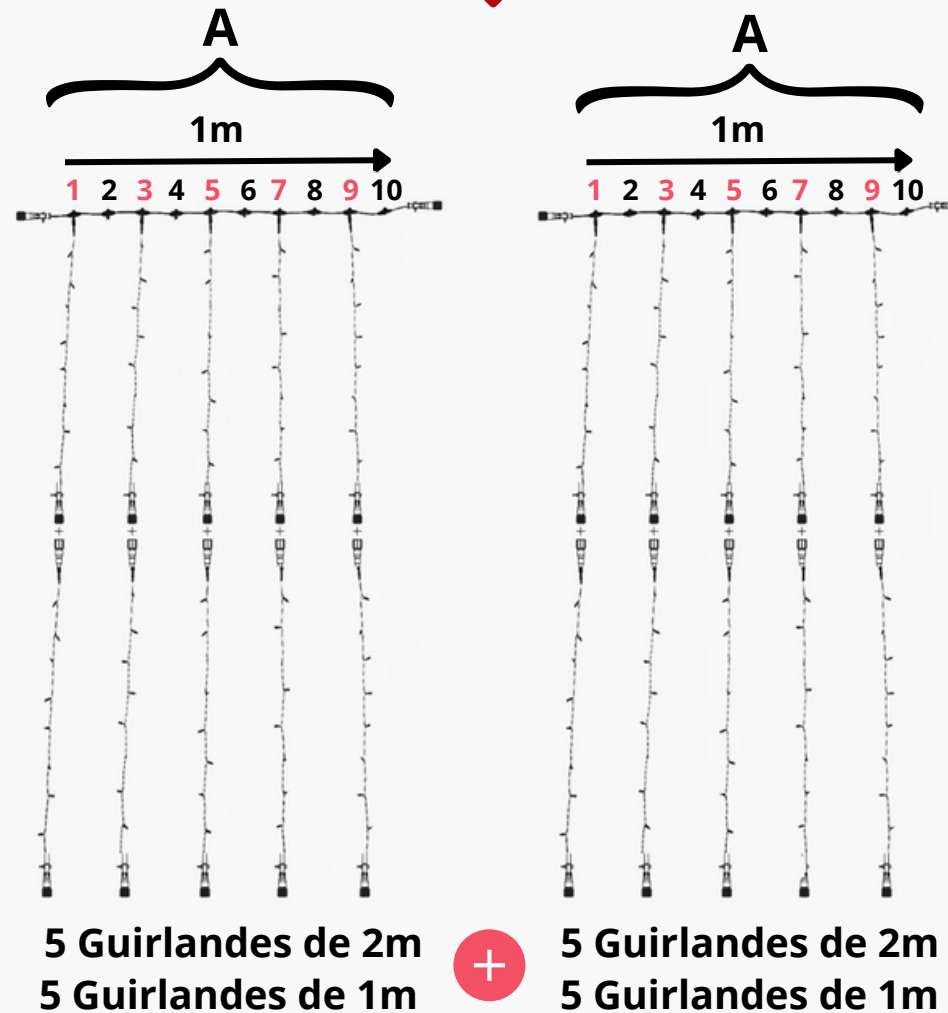

Raccordement

Raccordement max de 60 Rideaux 1m x 3m