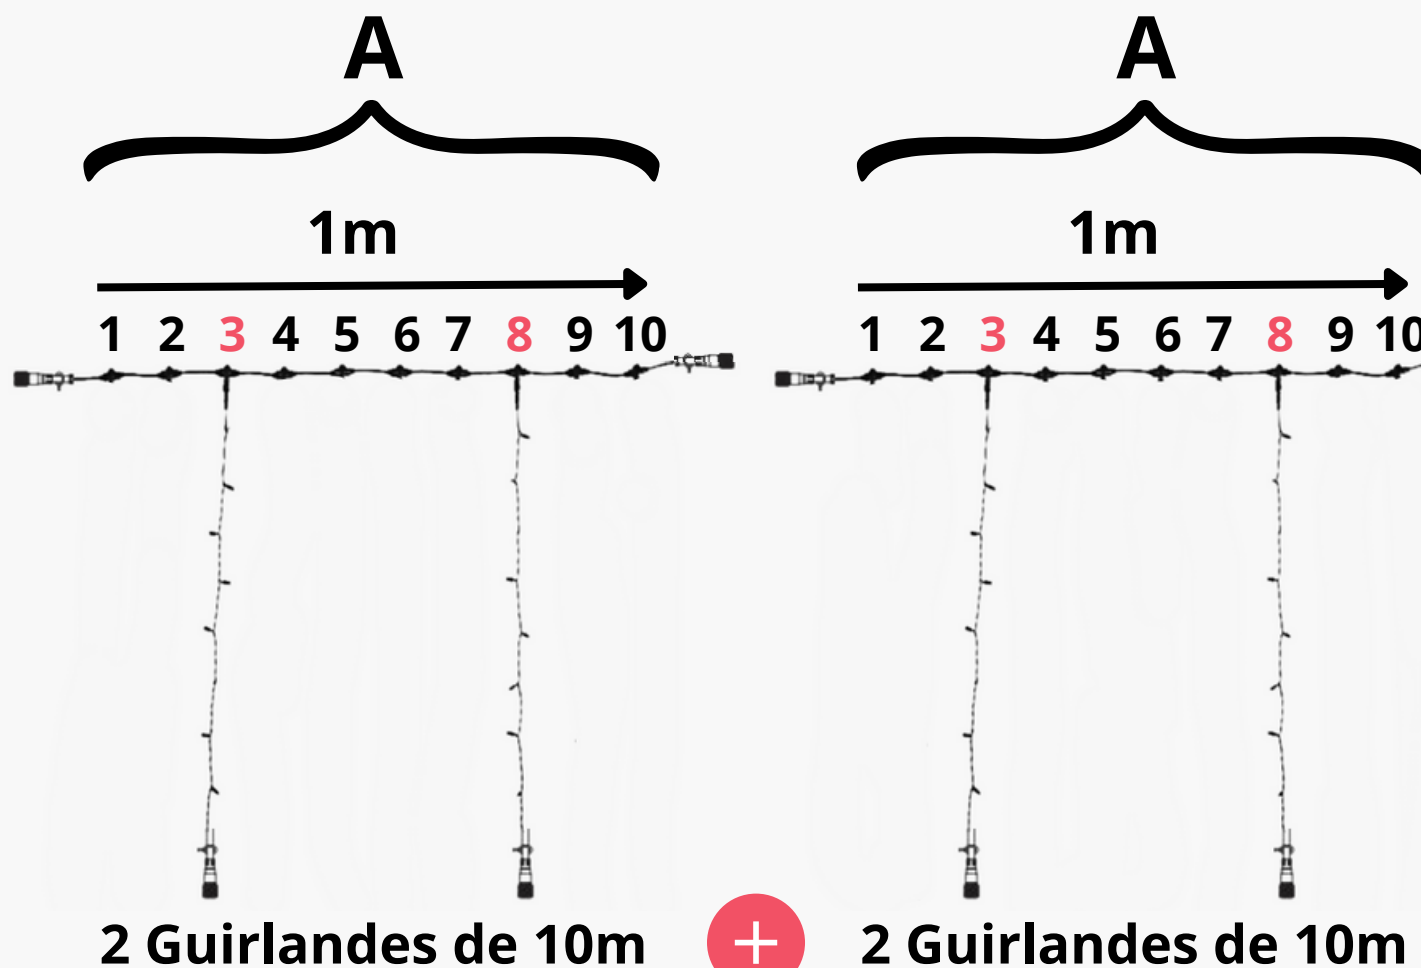

Composition

- 1 câble principal de 1 m
- 2 Guirlandes de 5 m
- 2 Guirlandes de 2 m
- 2 Guirlandes de 2 m
- 1 câble d'alimentation de 1,5m

ESPACEMENT 50 CM RIDEAU 1M X 9M

Raccordement

2 Guirlandes de 5m
2 Guirlandes de 2m
2 Guirlandes de 2m

2 Guirlandes de 5m
2 Guirlandes de 2m
2 Guirlandes de 2m

Raccordement max de 50 Rideaux 1m x 9m

ESPACEMENT 50 CM RIDEAU 1M X 10M

Composition

■ 1 câble principal de 1 m

■ 2 Guirlandes de 10 m

■ 1 câble d'alimentation de 1,5m

Raccordement

Raccordement max de 45 Rideaux 1m x 10m