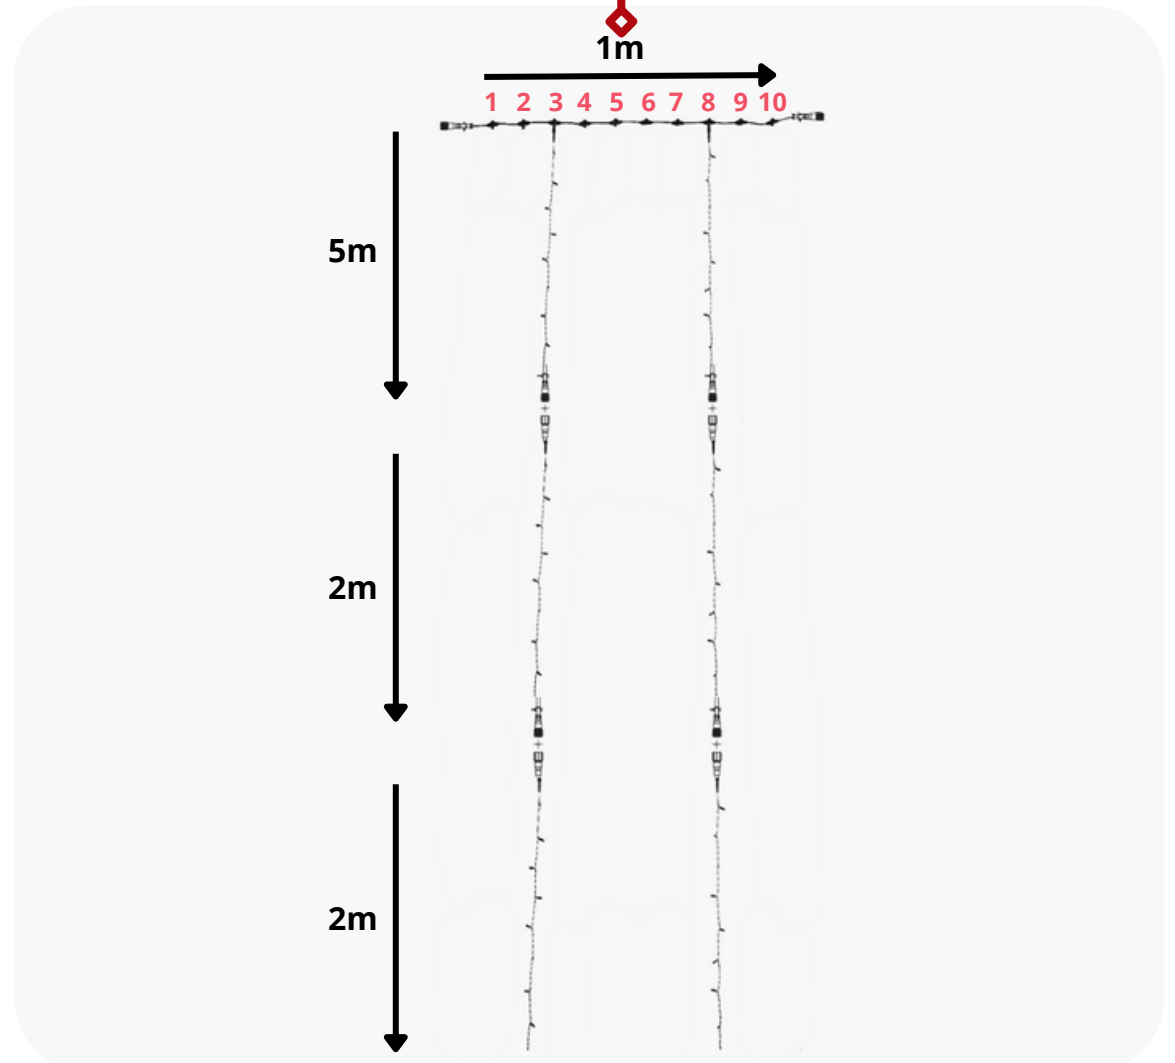

Raccordement

Raccordement max de 64 Rideaux 1m x 7m

ESPACEMENT 50 CM RIDEAU 1M X 8M

Composition

- 1 câble principal de 1 m
- 2 Guirlandes de 5 m
- 2 Guirlandes de 2 m
- 2 Guirlandes de 1 m
- 1 câble d'alimentation de 1,5m

ESPACEMENT 50 CM RIDEAU 1M X 8M

Raccordement

2 Guirlandes de 5m
2 Guirlandes de 2m
2 Guirlandes de 1m

2 Guirlandes de 5m
2 Guirlandes de 2m
2 Guirlandes de 1m

Raccordement max de 56 Rideaux 1m x 8m

ESPACEMENT 50 CM RIDEAU 1M X 9M

Composition

- 1 câble principal de 1 m
- 2 Guirlandes de 5 m
- 2 Guirlandes de 2 m
- 2 Guirlandes de 2 m
- 1 câble d'alimentation de 1,5m

ESPACEMENT 50 CM RIDEAU 1M X 9M

Raccordement

2 Guirlandes de 5m
2 Guirlandes de 2m
2 Guirlandes de 2m

2 Guirlandes de 5m
2 Guirlandes de 2m
2 Guirlandes de 2m

Raccordement max de 50 Rideaux 1m x 9m

ESPACEMENT 50 CM RIDEAU 1M X 10M

Composition

■ 1 câble principal de 1 m

■ 2 Guirlandes de 10 m

■ 1 câble d'alimentation de 1,5m