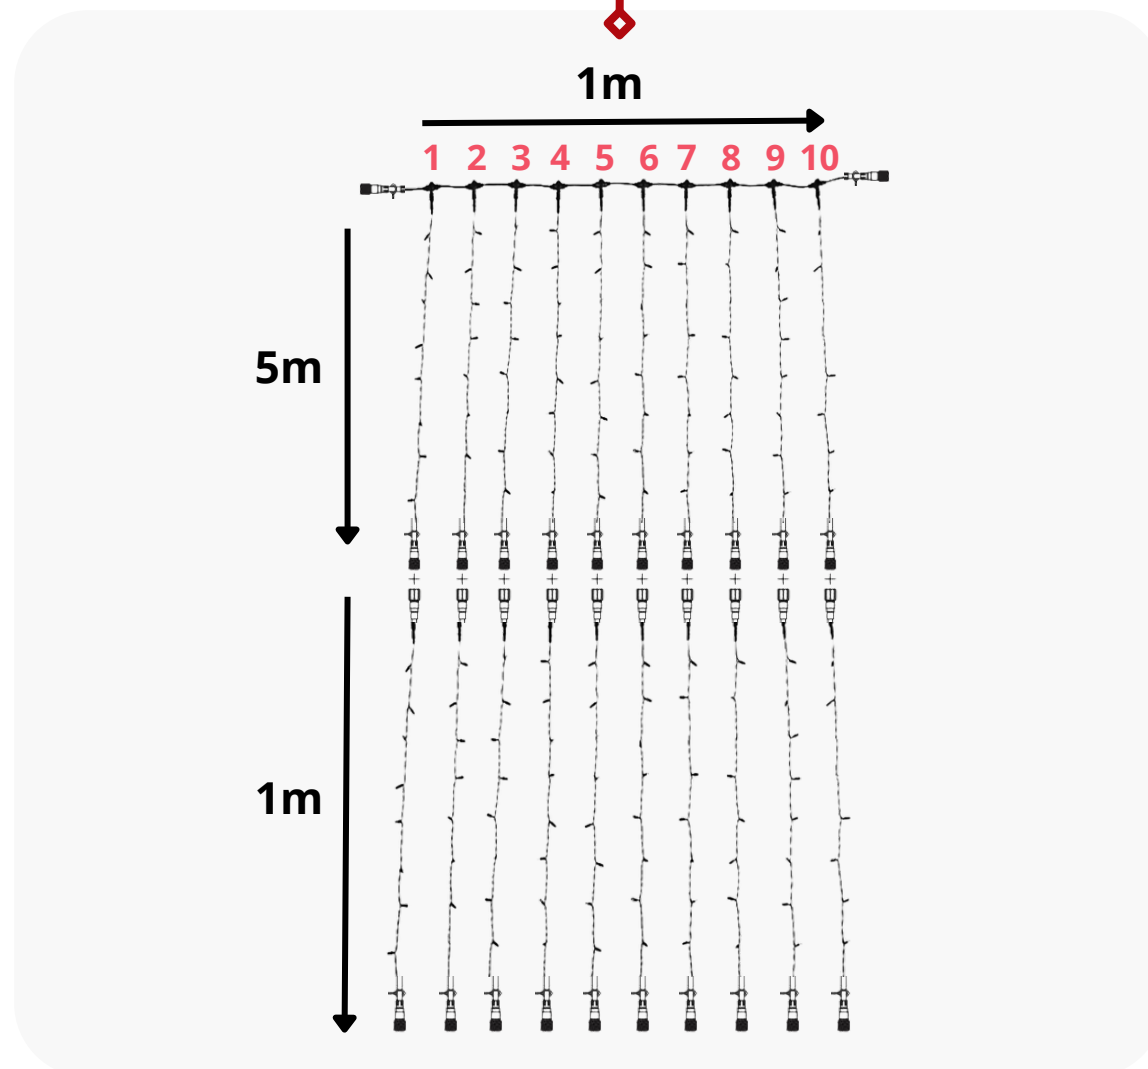

ESPACEMENT 10 CM RIDEAU 1M X 5M

Raccordement

Raccordement max de 18 Rideaux 1m x 5m

ESPACEMENT 10 CM RIDEAU 1M X 6M

Composition

- 1 câble principal de 1 m
- 10 Guirlandes de 5 m
- 10 Guirlandes de 1 m
- 1 câble d'alimentation de 1,5m