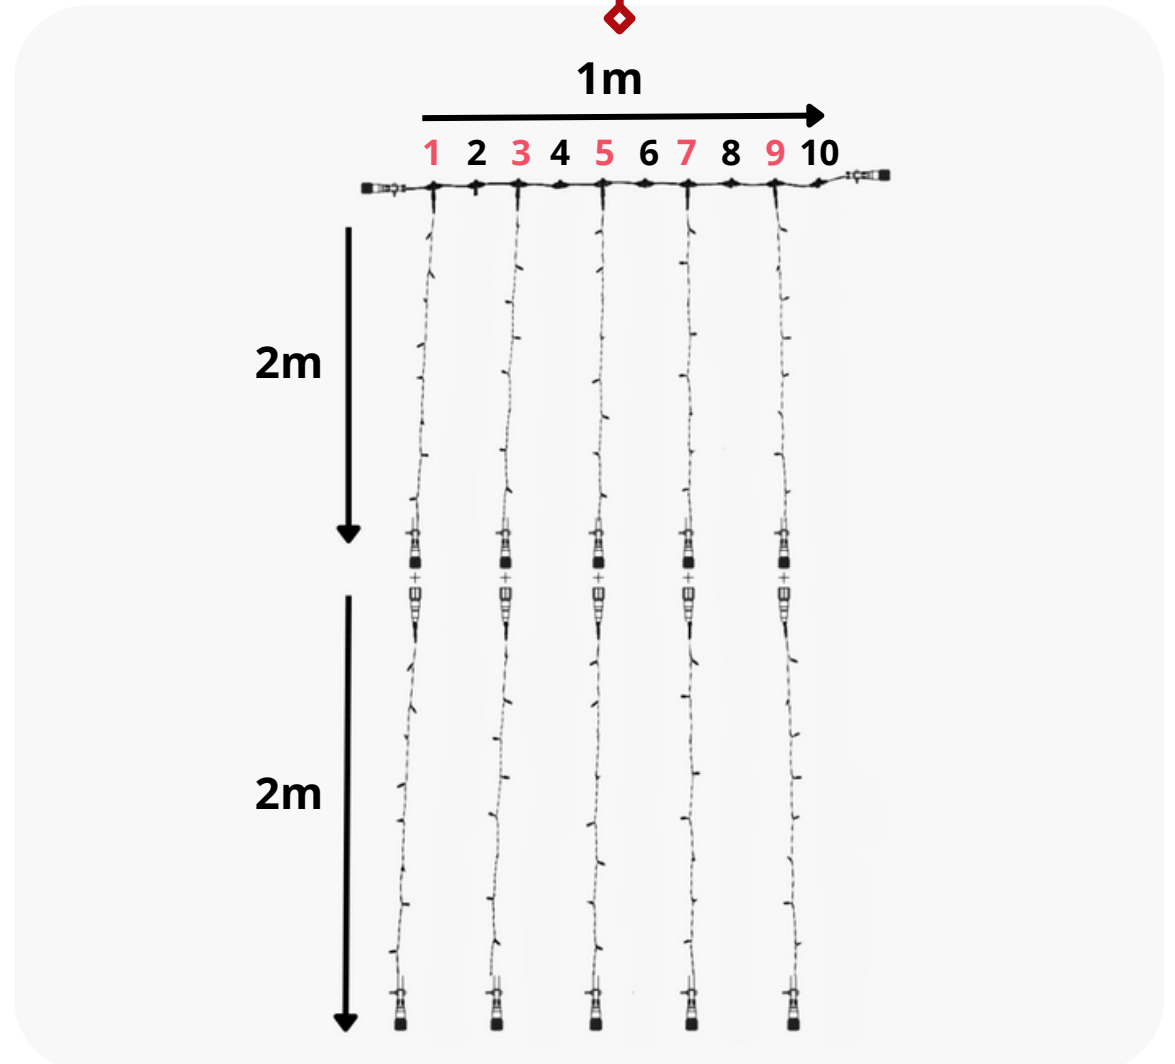

ESPACEMENT 20 CM RIDEAU 1M X 4M

Composition

- 1 câble principal de 1 m
- 5 Guirlandes de 2 m
- 5 Guirlandes de 2 m
- 1 câble d'alimentation de 1,5m