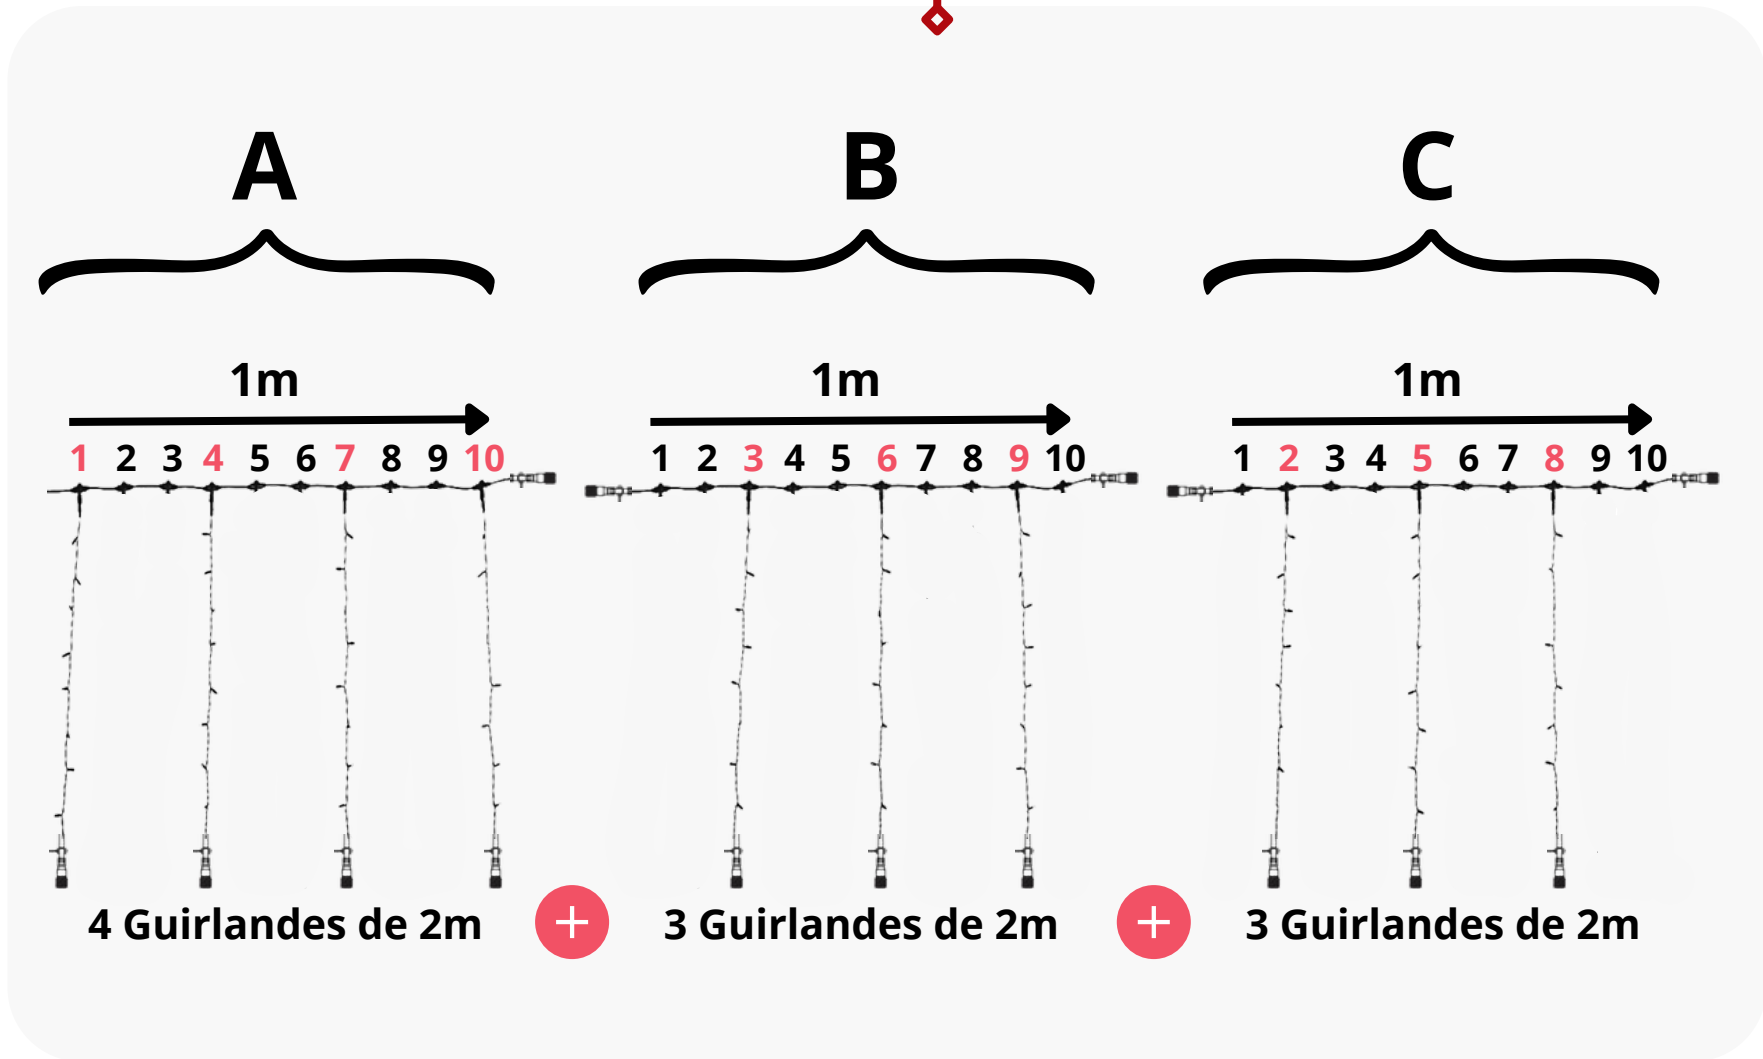

ESPACEMENT 30 CM RIDEAU 1M X 2M

Composition

- 1 câble principal de 1 m
- 4 Guirlandes de 2 m
- 1 câble d'alimentation de 1,5m

ESPACEMENT 30 CM RIDEAU 1M X 2M

Raccordement

Raccordement max de 113 Rideaux 1m x 2m