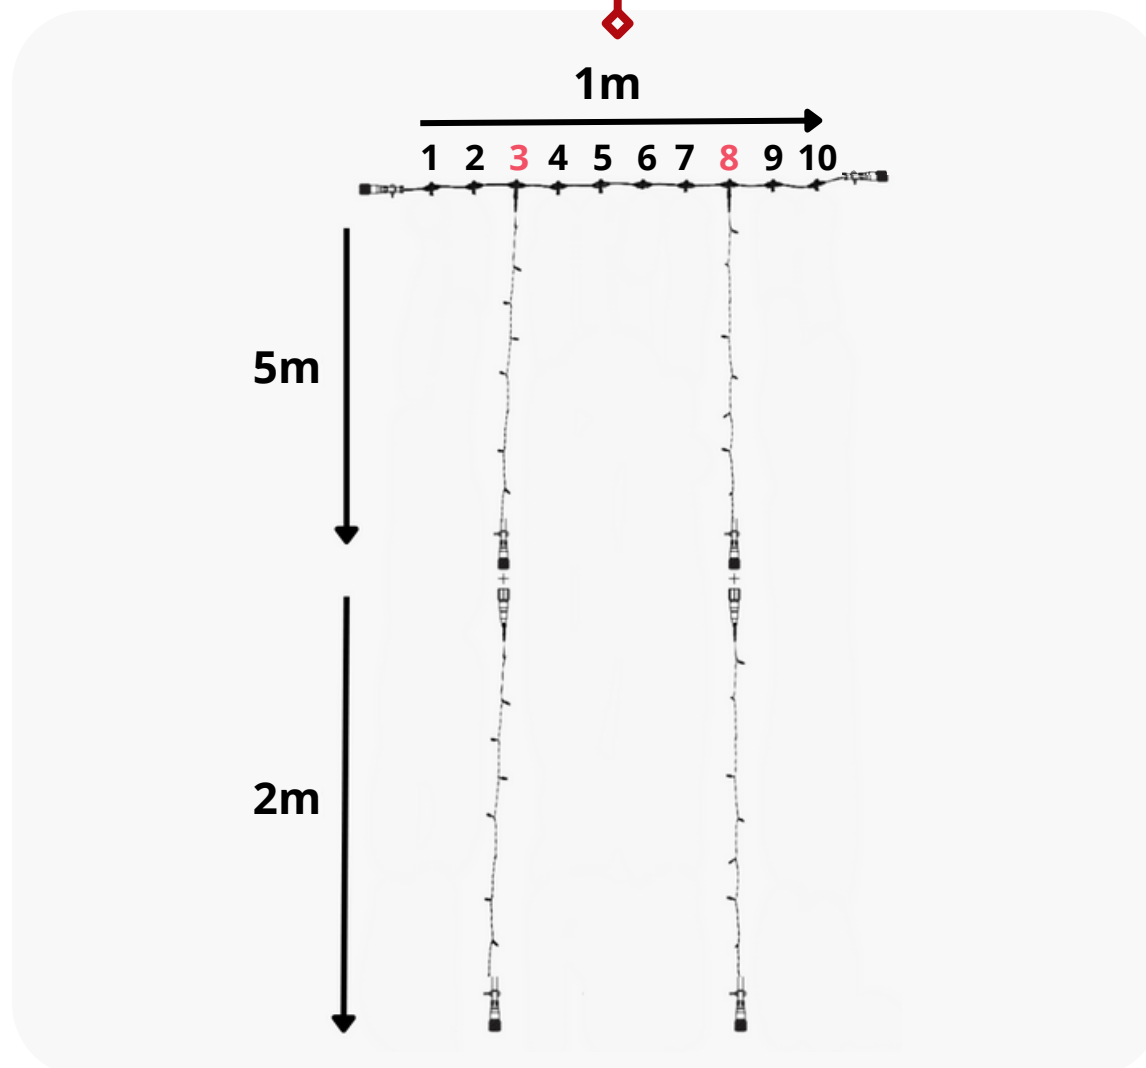

Raccordement

Raccordement max de 90 Rideaux 1m x 5m

ESPACEMENT 50 CM RIDEAU 1M X 6M

Composition

- 1 câble principal de 1 m
- 2 Guirlandes de 5 m
- 2 Guirlandes de 1 m
- 1 câble d'alimentation de 1,5m

Raccordement

Raccordement max de 75 Rideaux 1m x 6m

ESPACEMENT 50 CM RIDEAU 1M X 7M

Composition

■ 1 câble principal de 1 m

■ 2 Guirlandes de 5 m

■ 2 Guirlandes de 2 m

■ 1 câble d'alimentation de 1,5m

ESPACEMENT 50 CM RIDEAU 1M X 7M

Raccordement

Raccordement max de 64 Rideaux 1m x 7m

ESPACEMENT 50 CM RIDEAU 1M X 8M

Composition

- 1 câble principal de 1 m
- 2 Guirlandes de 5 m
- 2 Guirlandes de 2 m
- 2 Guirlandes de 1 m
- 1 câble d'alimentation de 1,5m