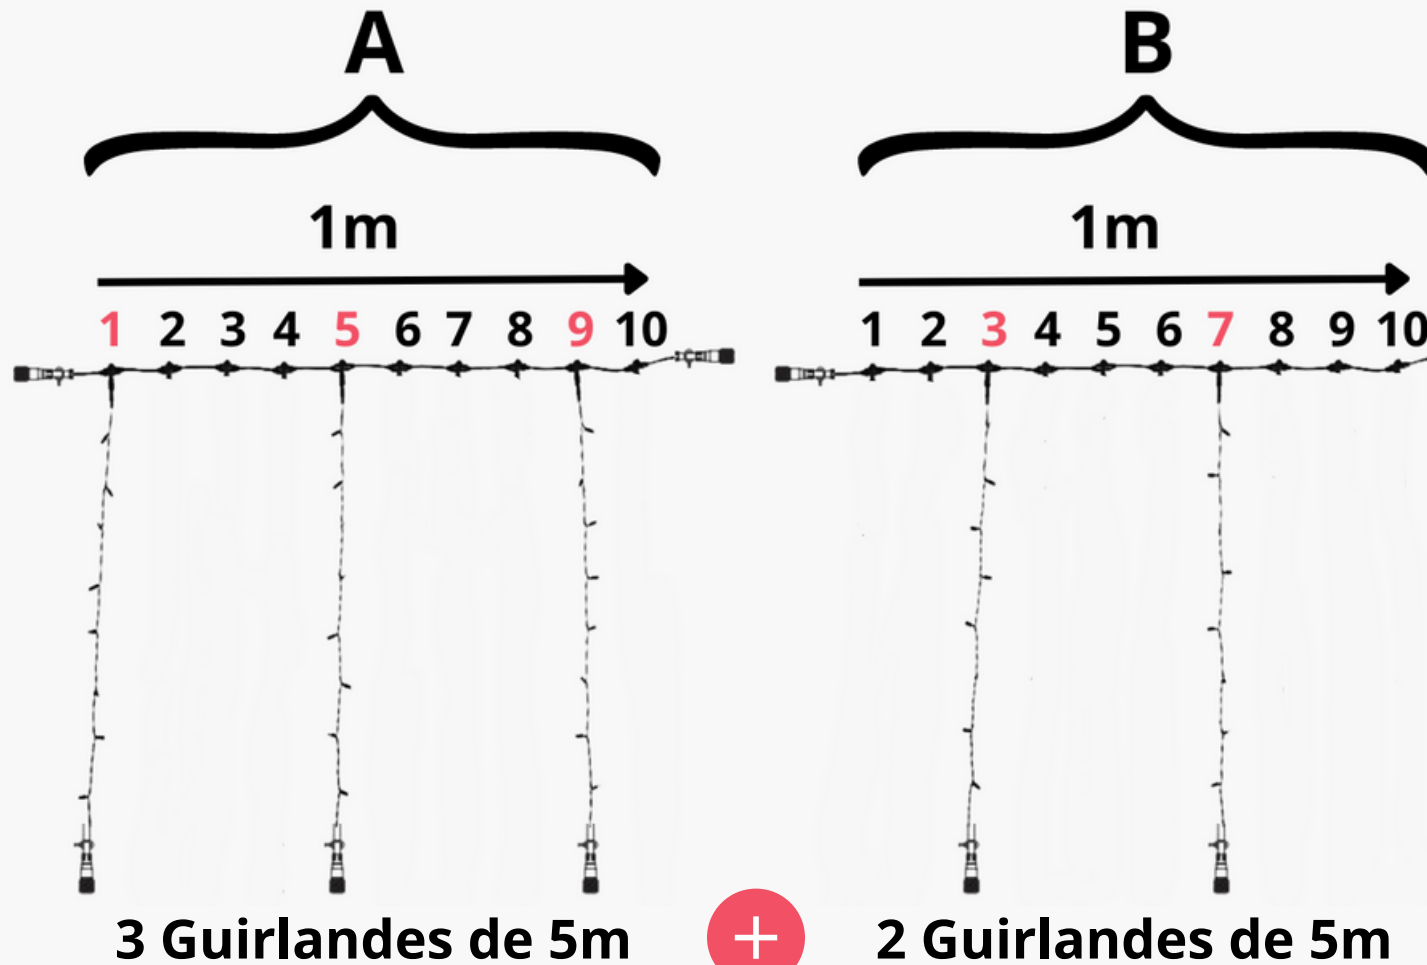

Composition

- 1 câble principal de 1 m
- 3 Guirlandes de 2 m
- 3 Guirlandes de 2 m
- 1 câble d'alimentation de 1,5m

ESPACEMENT 40 CM RIDEAU 1M X 4M

Raccordement

Raccordement max de 75 Rideaux 1m x 4m

ESPACEMENT 40 CM RIDEAU 1M X 5M

Composition

- 1 câble principal de 1 m
- 3 Guirlandes de 5 m
- 1 câble d'alimentation de 1,5m

ESPACEMENT 40 CM RIDEAU 1M X 5M

Raccordement

Raccordement max de 60 Rideaux 1m x 5m

ESPACEMENT 40 CM RIDEAU 1M X 6M