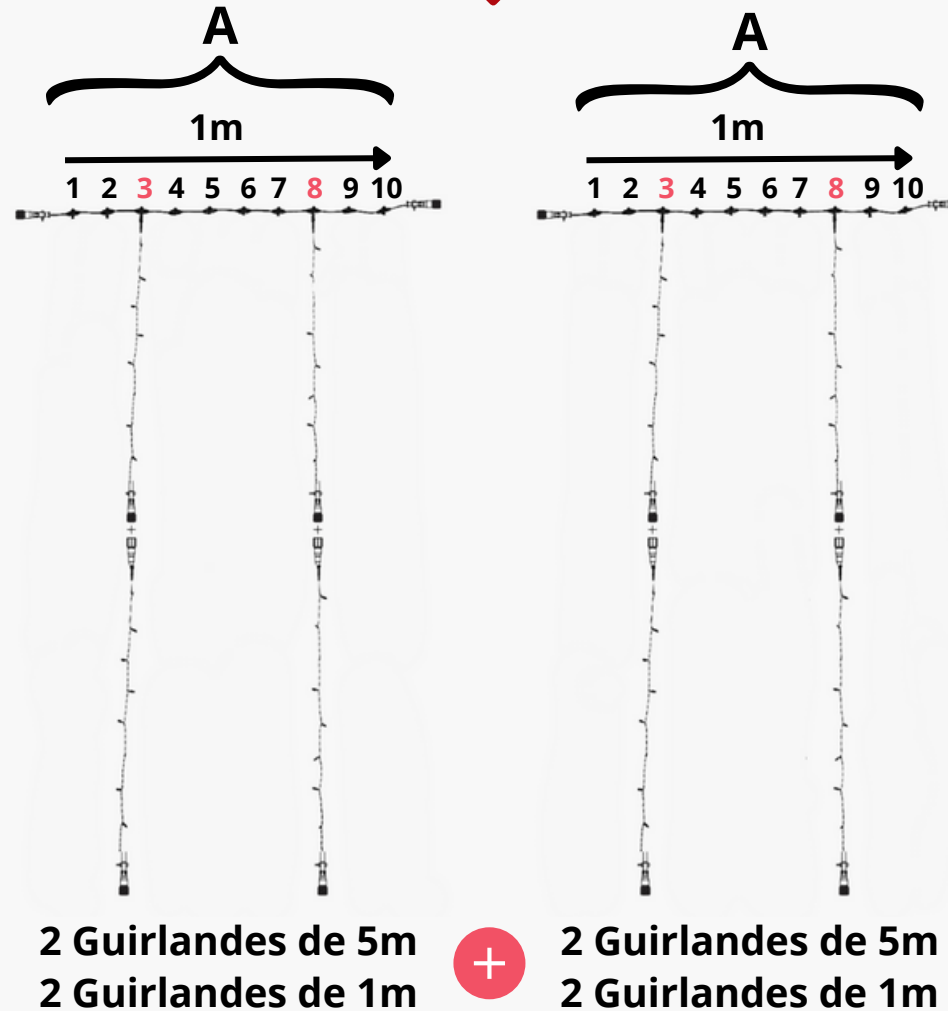

Raccordement

Raccordement max de 113 Rideaux 1m x 4m

ESPACEMENT 50 CM RIDEAU 1M X 5M

Composition

- 1 câble principal de 1 m
- 2 Guirlandes de 5 m
- 1 câble d'alimentation de 1,5m

ESPACEMENT 50 CM RIDEAU 1M X 5M

Raccordement

Raccordement max de 90 Rideaux 1m x 5m

ESPACEMENT 50 CM RIDEAU 1M X 6M

Composition

- 1 câble principal de 1 m
- 2 Guirlandes de 5 m
- 2 Guirlandes de 1 m
- 1 câble d'alimentation de 1,5m

Raccordement

Raccordement max de 75 Rideaux 1m x 6m

ESPACEMENT 50 CM RIDEAU 1M X 7M

Composition

■ 1 câble principal de 1 m

■ 2 Guirlandes de 5 m

■ 2 Guirlandes de 2 m

■ 1 câble d'alimentation de 1,5m

ESPACEMENT 50 CM RIDEAU 1M X 7M