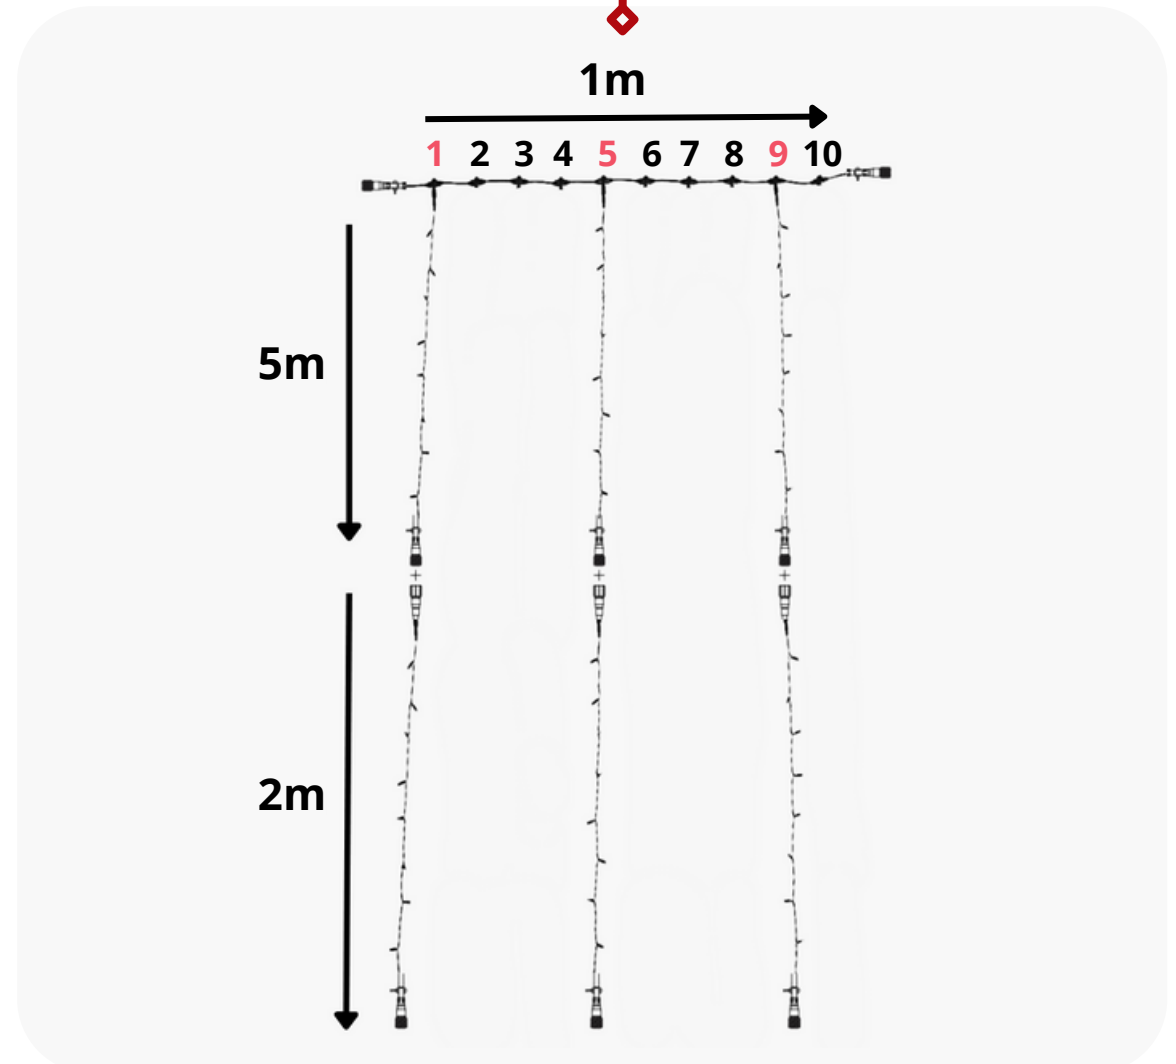

ESPACEMENT 40 CM RIDEAU 1M X 7M

Composition

■ 1 câble principal de 1 m

■ 3 Guirlandes de 5 m

■ 3 Guirlandes de 2 m

■ 1 câble d'alimentation de 1,5m