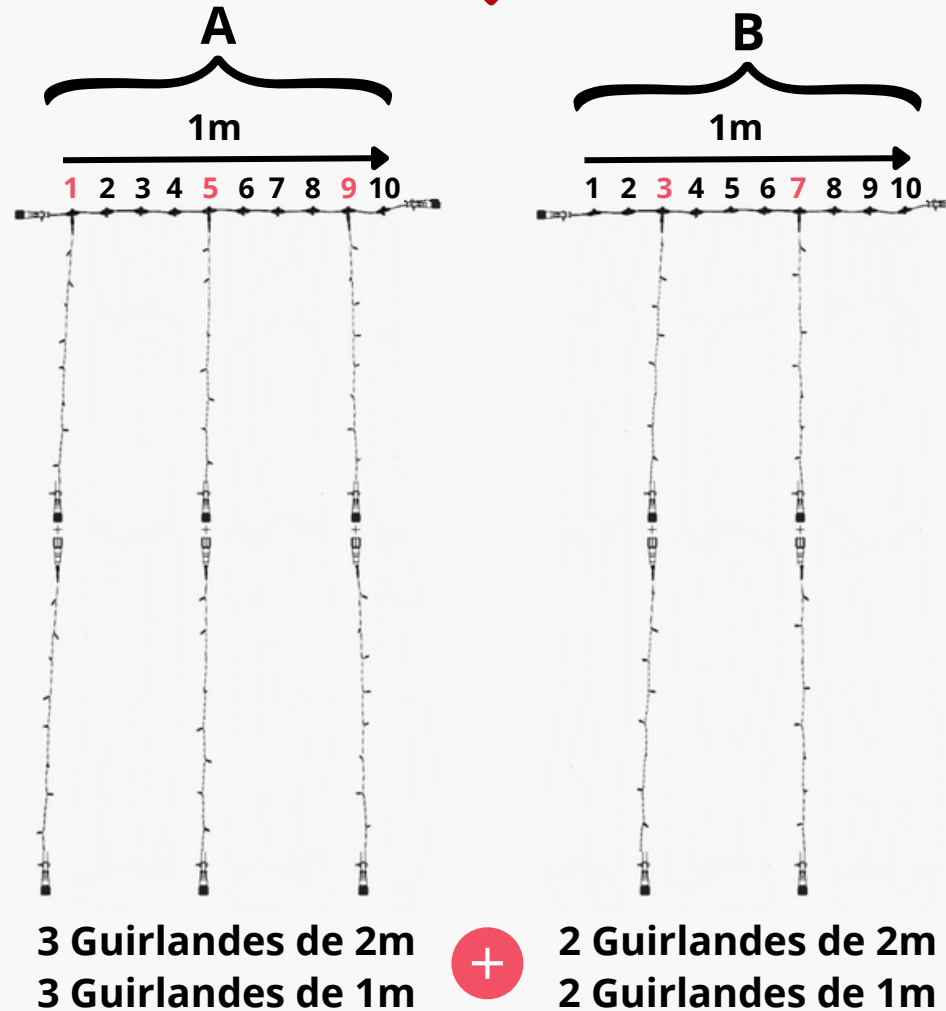

Composition

■ 1 câble principal de 1 m

■ 3 Guirlandes de 2 m

■ 3 Guirlandes de 1 m

■ 1 câble d'alimentation de 1,5m

Raccordement

Raccordement max de 100 Rideaux 1m x 3m

ESPACEMENT 40 CM RIDEAU 1M X 4M

Composition

- 1 câble principal de 1 m
- 3 Guirlandes de 2 m
- 3 Guirlandes de 2 m
- 1 câble d'alimentation de 1,5m

ESPACEMENT 40 CM RIDEAU 1M X 4M

Raccordement

Raccordement max de 75 Rideaux 1m x 4m

ESPACEMENT 40 CM RIDEAU 1M X 5M