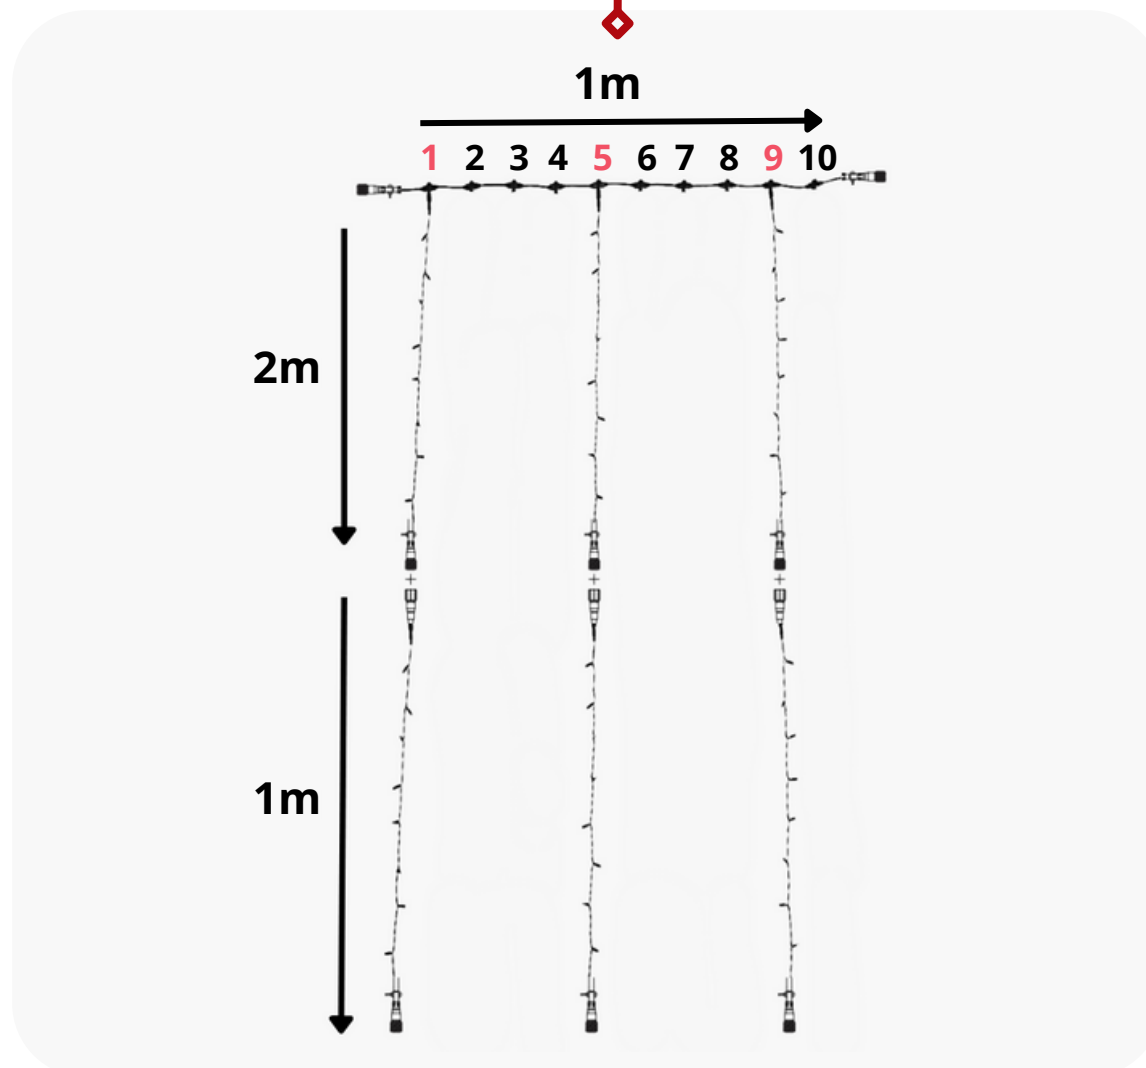

ESPACEMENT 40 CM RIDEAU 1M X 3M

Composition

■ 1 câble principal de 1 m

■ 3 Guirlandes de 2 m

■ 3 Guirlandes de 1 m

■ 1 câble d'alimentation de 1,5m