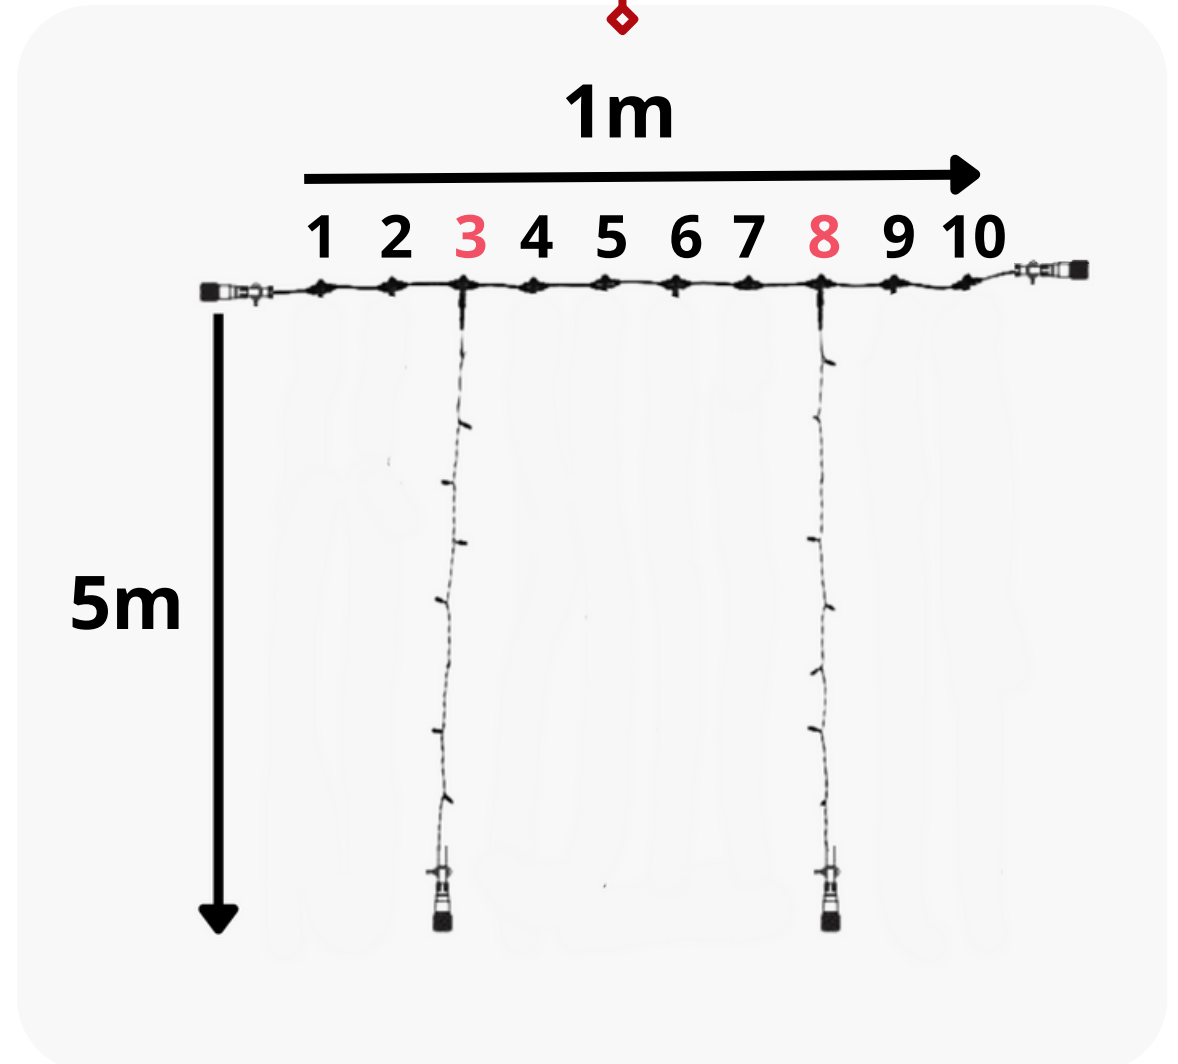

Raccordement

Raccordement max de 113 Rideaux 1m x 4m

ESPACEMENT 50 CM RIDEAU 1M X 5M

Composition

- 1 câble principal de 1 m
- 2 Guirlandes de 5 m
- 1 câble d'alimentation de 1,5m

ESPACEMENT 50 CM RIDEAU 1M X 5M

Raccordement

Raccordement max de 90 Rideaux 1m x 5m

ESPACEMENT 50 CM RIDEAU 1M X 6M

Composition

- 1 câble principal de 1 m
- 2 Guirlandes de 5 m
- 2 Guirlandes de 1 m
- 1 câble d'alimentation de 1,5m

Raccordement