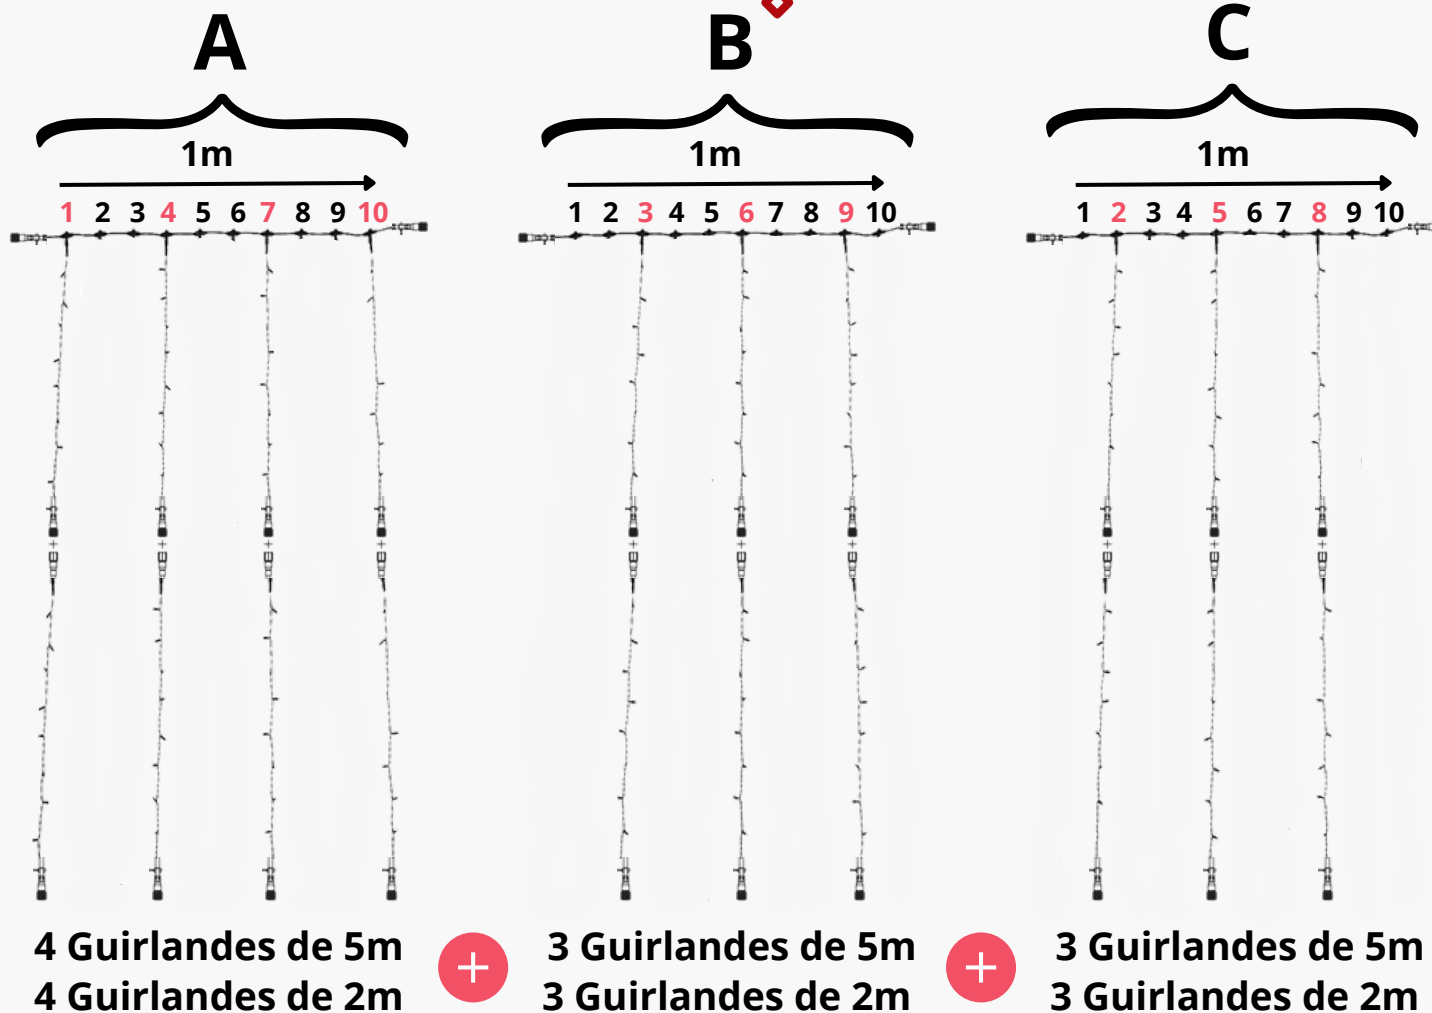

ESPACEMENT 30 CM RIDEAU 1M X 7M

Composition

■ 1 câble principal de 1 m

■ 4 Guirlandes de 5 m

■ 4 Guirlandes de 2 m

■ 1 câble d'alimentation de 1,5m

ESPACEMENT 30 CM RIDEAU 1M X 7M

Raccordement