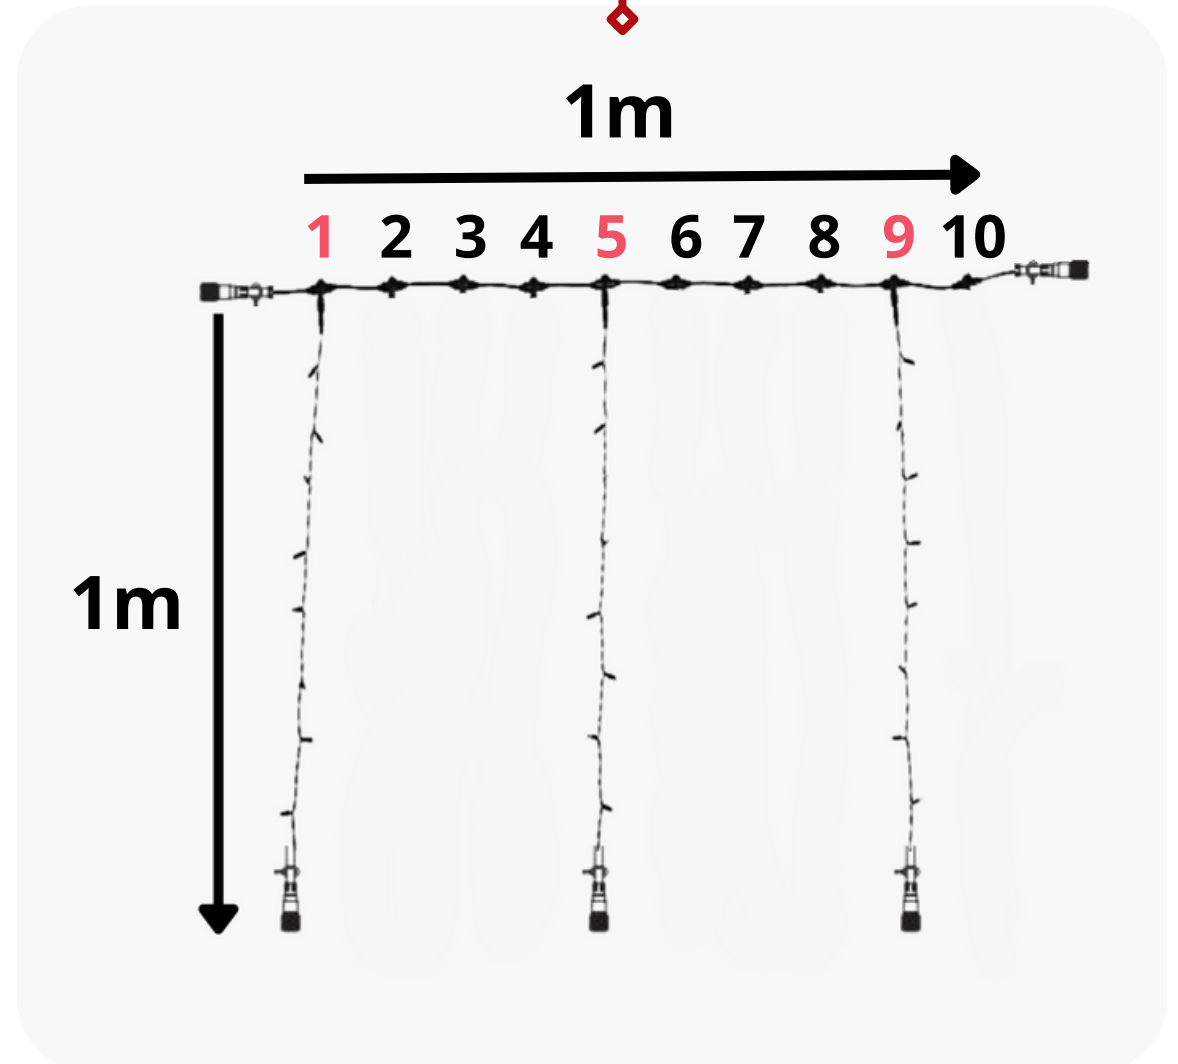

ESPACEMENT 40 CM RIDEAU 1M X 1M

Composition

- 1 câble principal de 1 m
- 3 Guirlandes de 1 m
- 1 câble d'alimentation de 1,5m