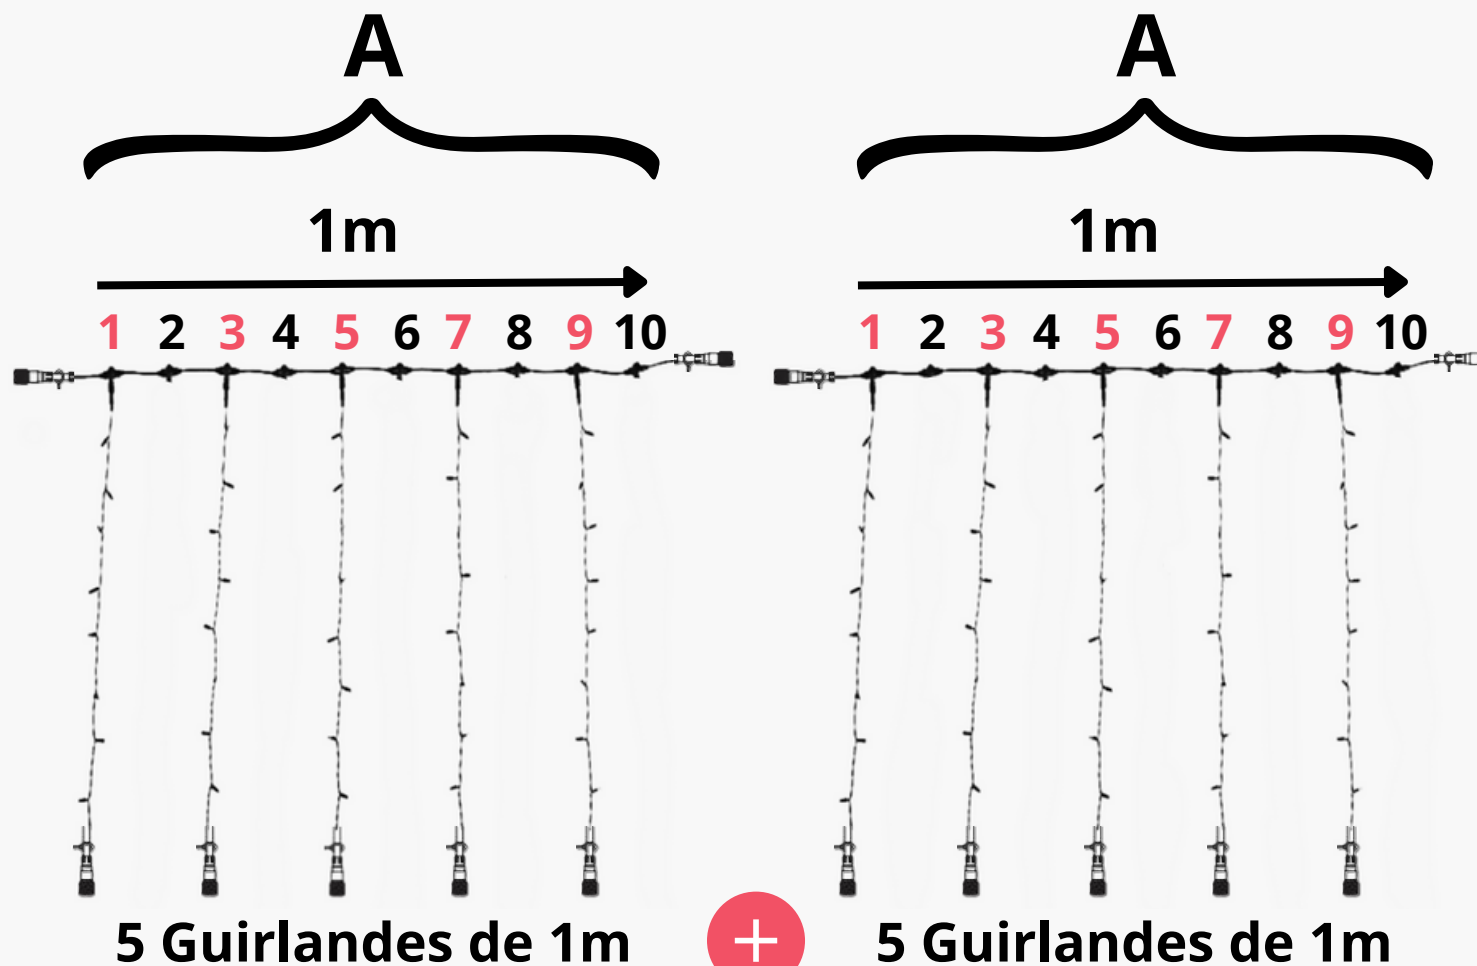

10 Guirlandes de 5m
10 Guirlandes de 2m
10 Guirlandes de 2m

Raccordement max de 10 Rideaux 1m x 9m

ESPACEMENT 10 CM RIDEAU 1M X 10M

Composition

- 1 câble principal de 1 m
- 10 Guirlandes de 10 m
- 1 câble d'alimentation de 1,5m

Raccordement

Raccordement max de 9 Rideaux 1m x 10m

ESPACEMENT 20 CM RIDEAU 1M X 1M

Composition

- 1 câble principal de 1 m
- 5 Guirlandes de 1 m
- 1 câble d'alimentation de 1,5m

Raccordement

Raccordement max de 180 Rideaux 1m x 1m