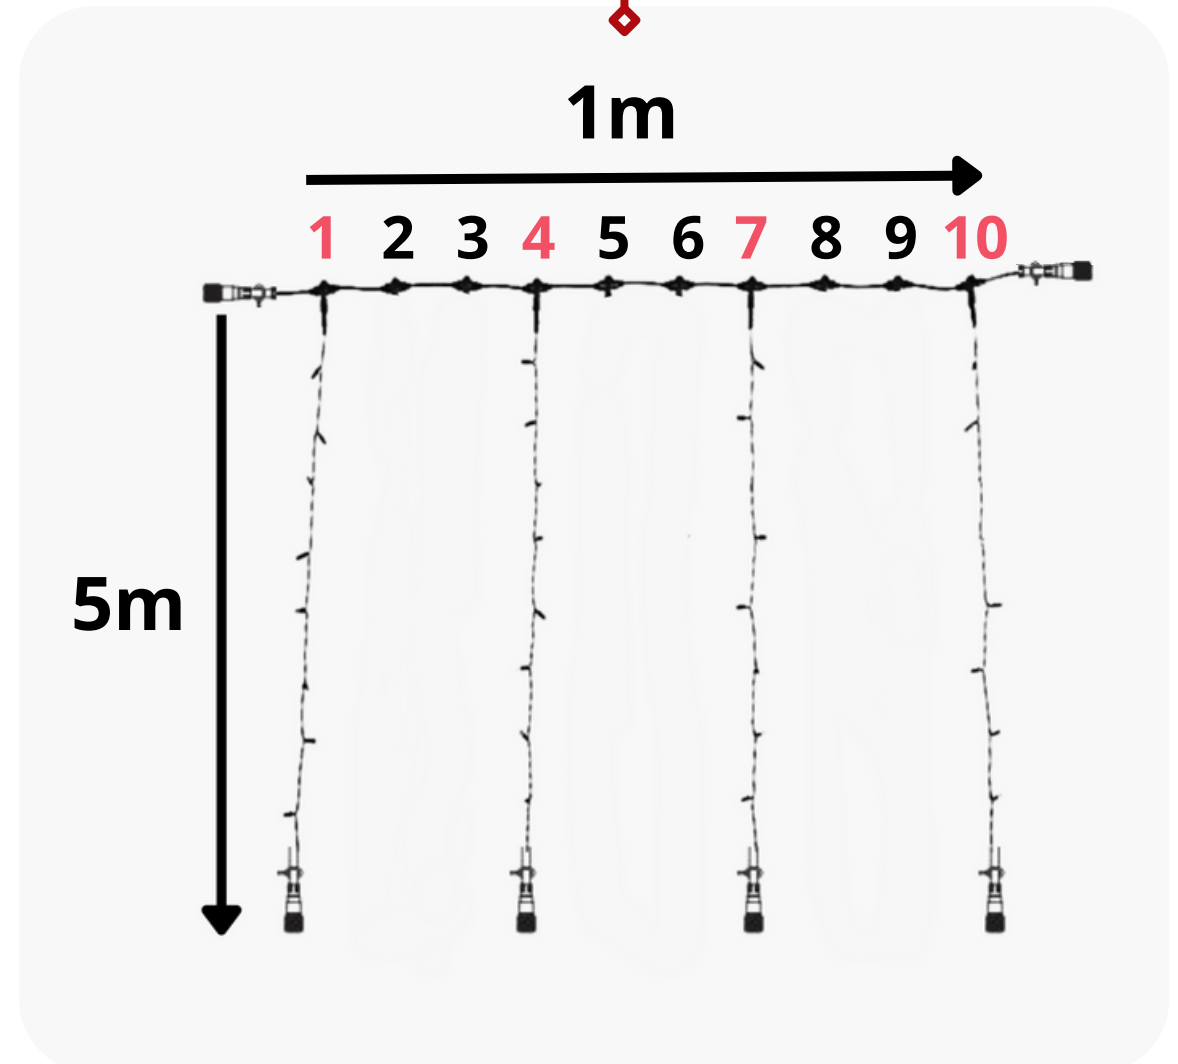

ESPACEMENT 30 CM RIDEAU 1M X 5M

Composition

- 1 câble principal de 1 m
- 4 Guirlandes de 5 m
- 1 câble d'alimentation de 1,5m