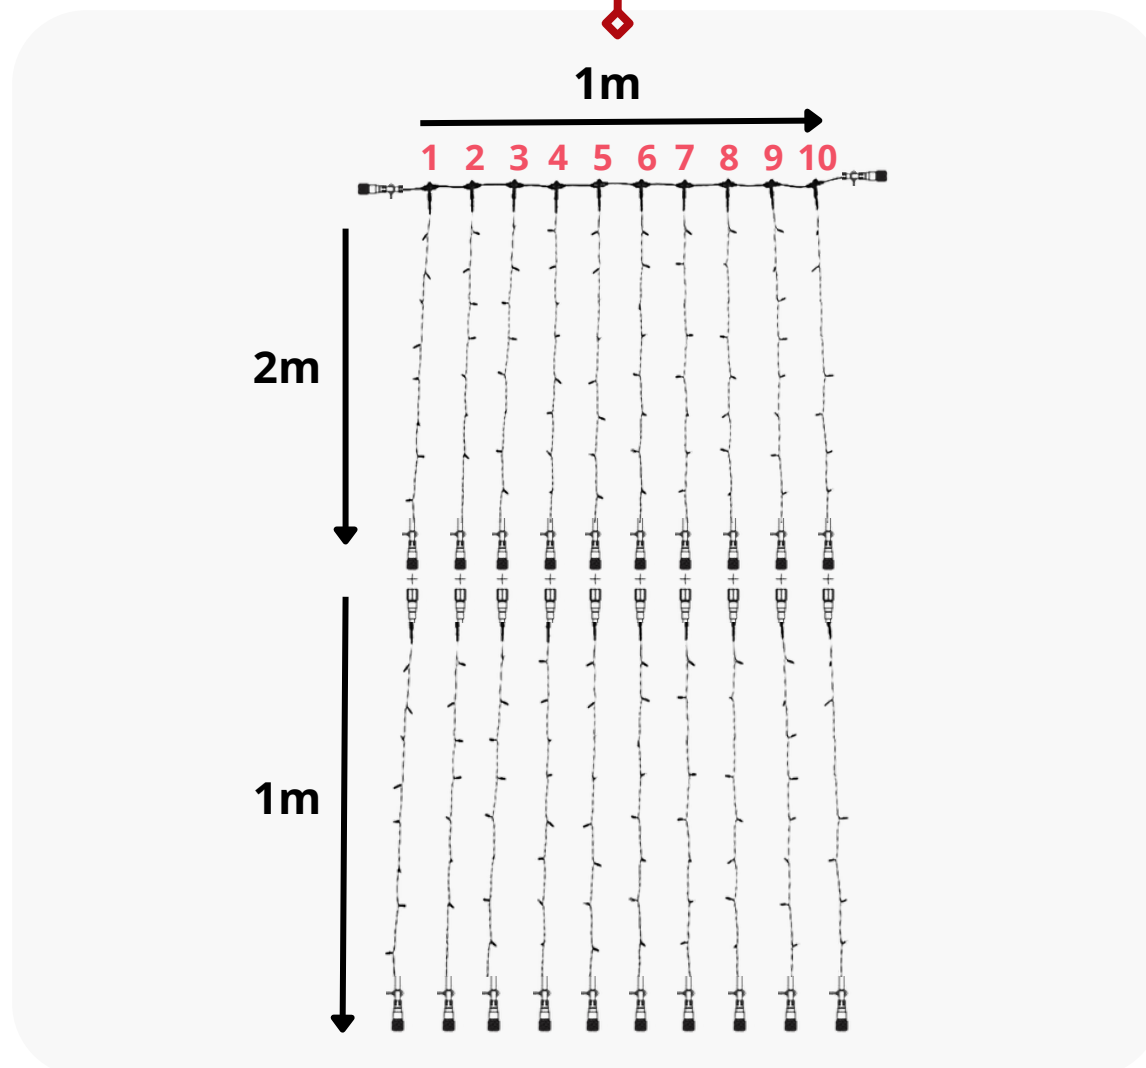

ESPACEMENT 10 CM RIDEAU 1M X 3M

Composition

■ 1 câble principal de 1 m

■ 10 Guirlandes de 2 m

■ 10 Guirlandes de 1 m

■ 1 câble d'alimentation de 1,5m