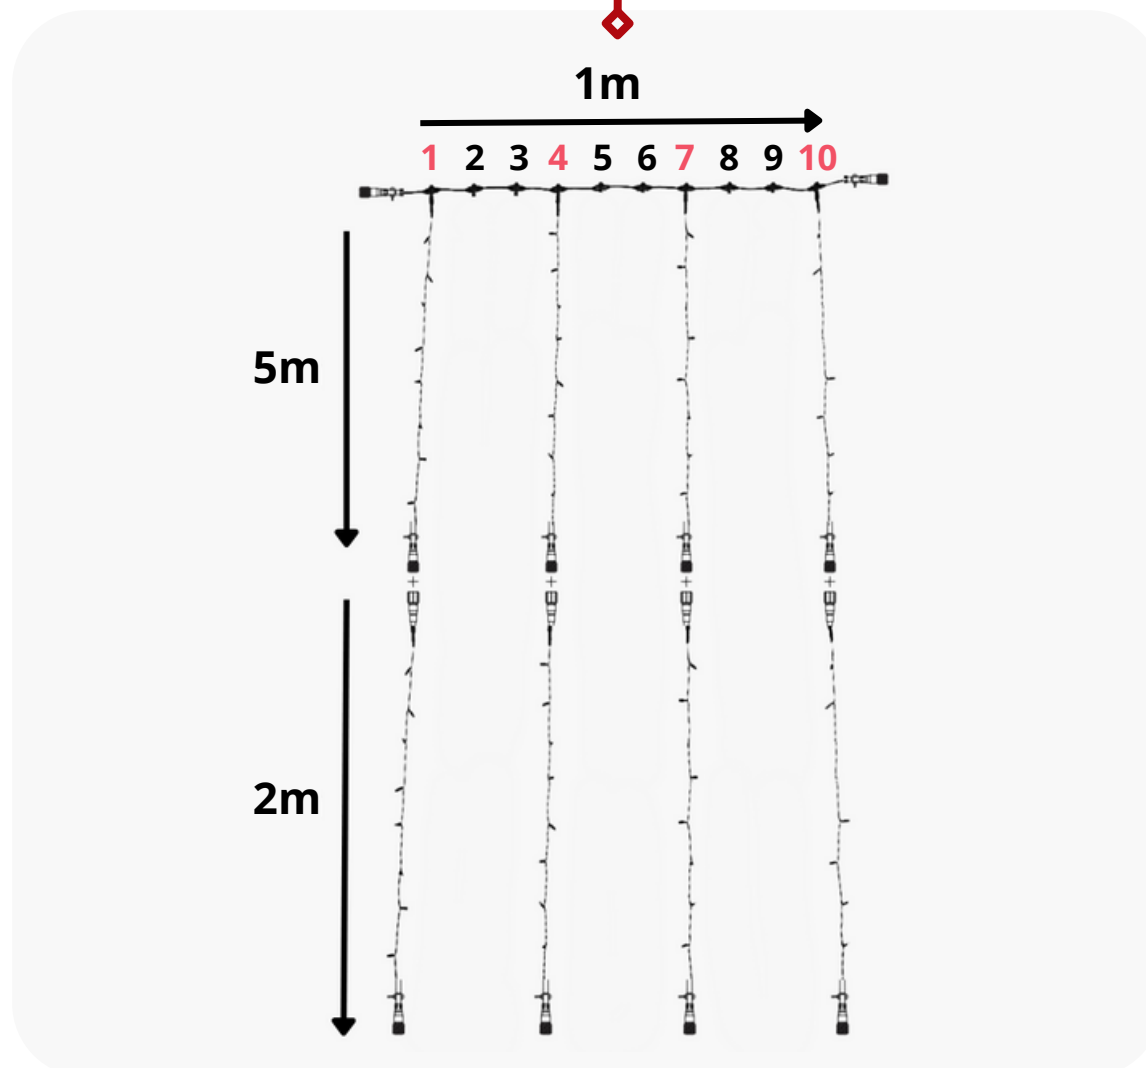

ESPACEMENT 30 CM RIDEAU 1M X 7M

Composition

■ 1 câble principal de 1 m

■ 4 Guirlandes de 5 m

■ 4 Guirlandes de 2 m

■ 1 câble d'alimentation de 1,5m

ESPACEMENT 30 CM RIDEAU 1M X 7M

Raccordement