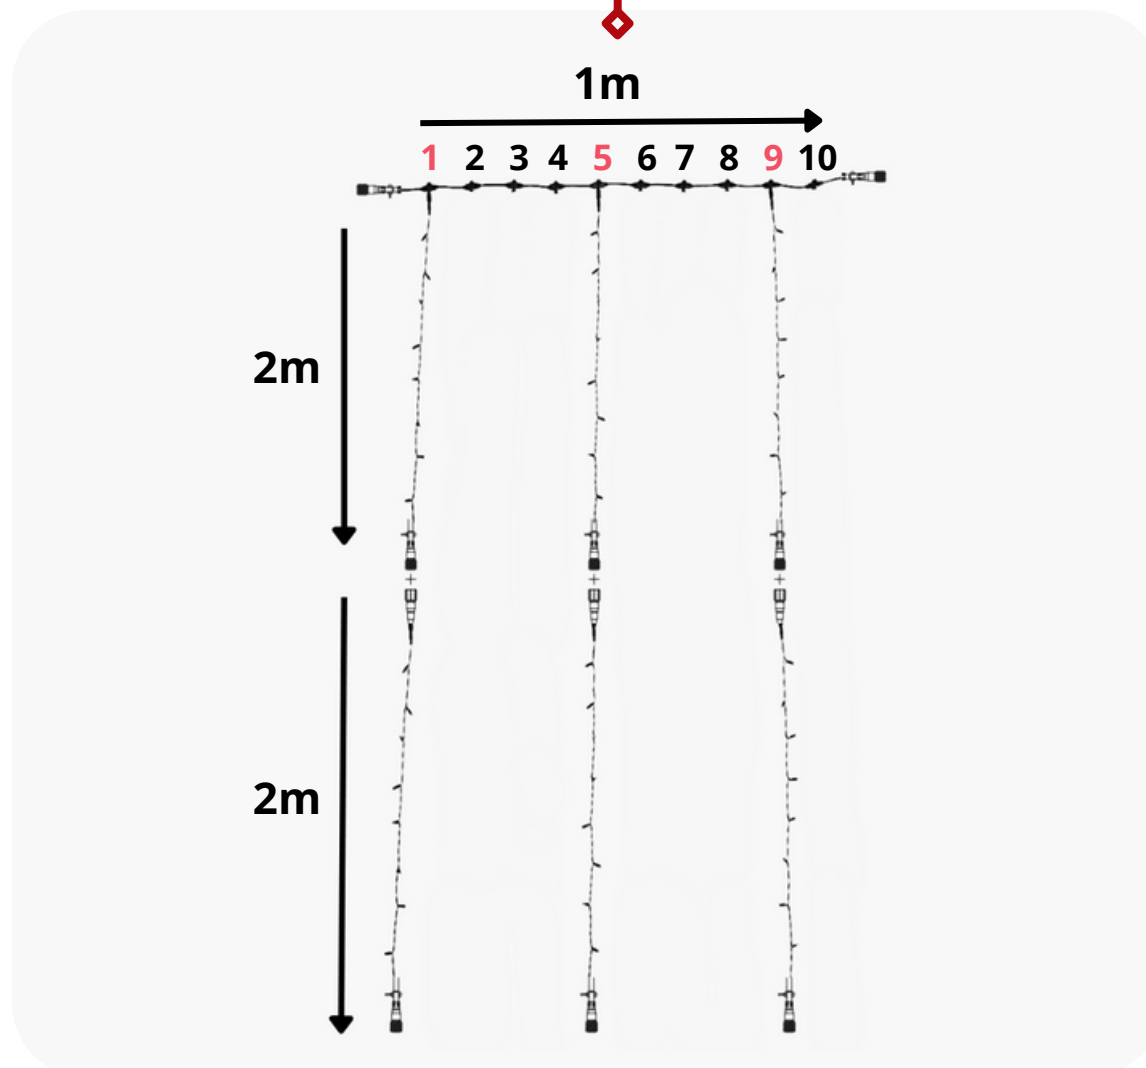

ESPACEMENT 40 CM RIDEAU 1M X 4M

Composition

- 1 câble principal de 1 m
- 3 Guirlandes de 2 m
- 3 Guirlandes de 2 m
- 1 câble d'alimentation de 1,5m