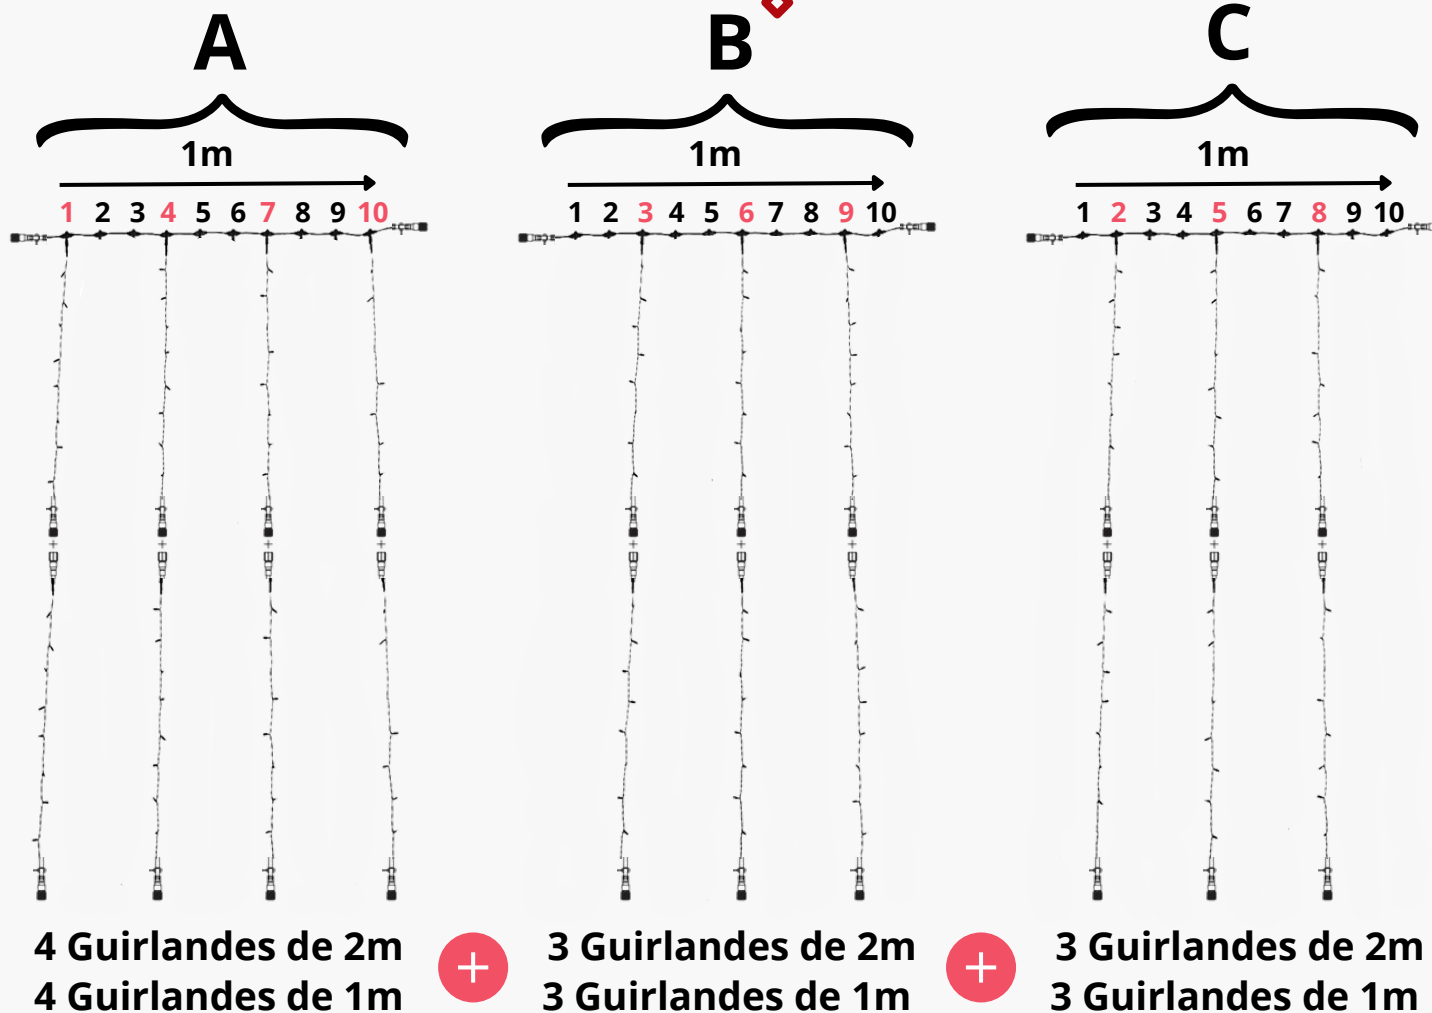

ESPACEMENT 30 CM RIDEAU 1M X 3M

Composition

■ 1 câble principal de 1 m

■ 4 Guirlandes de 2 m

■ 4 Guirlandes de 1 m

■ 1 câble d'alimentation de 1,5m

ESPACEMENT 30 CM RIDEAU 1M X 3M

Raccordement