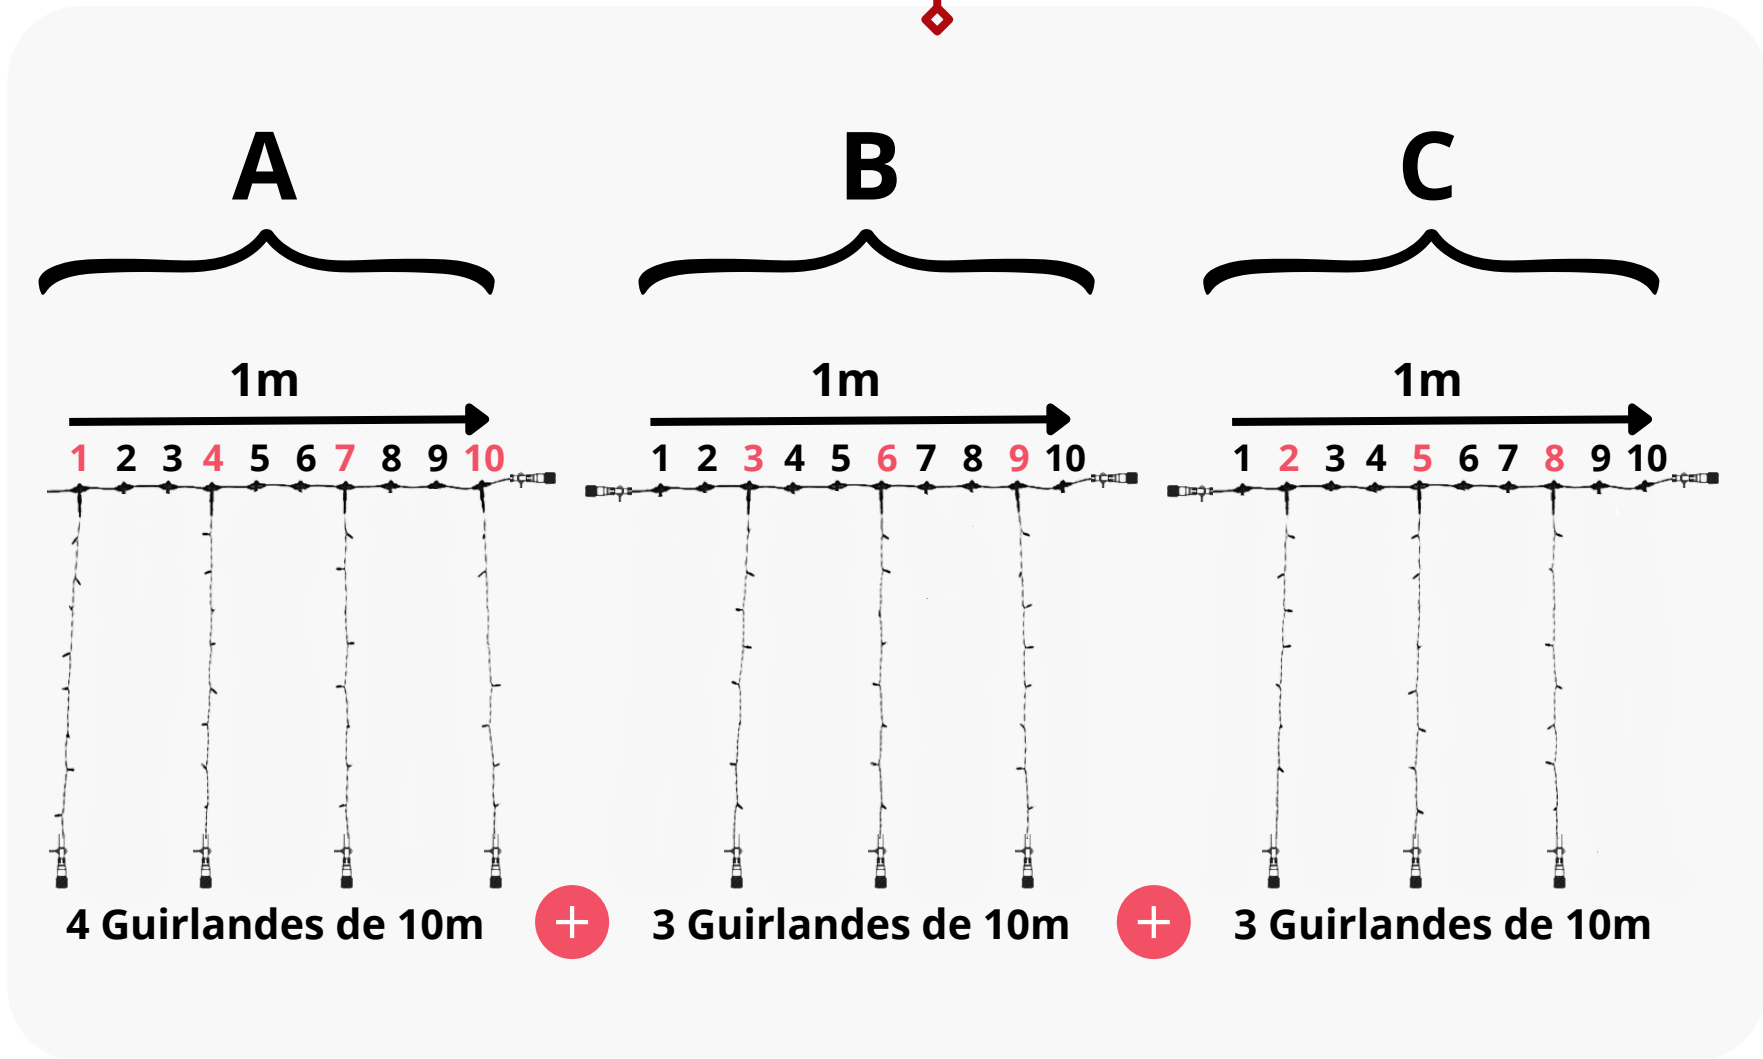

Raccordement max de 25 Rideaux 1m x 9m

ESPACEMENT 30 CM RIDEAU 1M X 10M

Composition

- 1 câble principal de 1 m
- 4 Guirlandes de 10 m
- 1 câble d'alimentation de 1,5m

Raccordement

Raccordement max de 23 Rideaux 1m x 10m