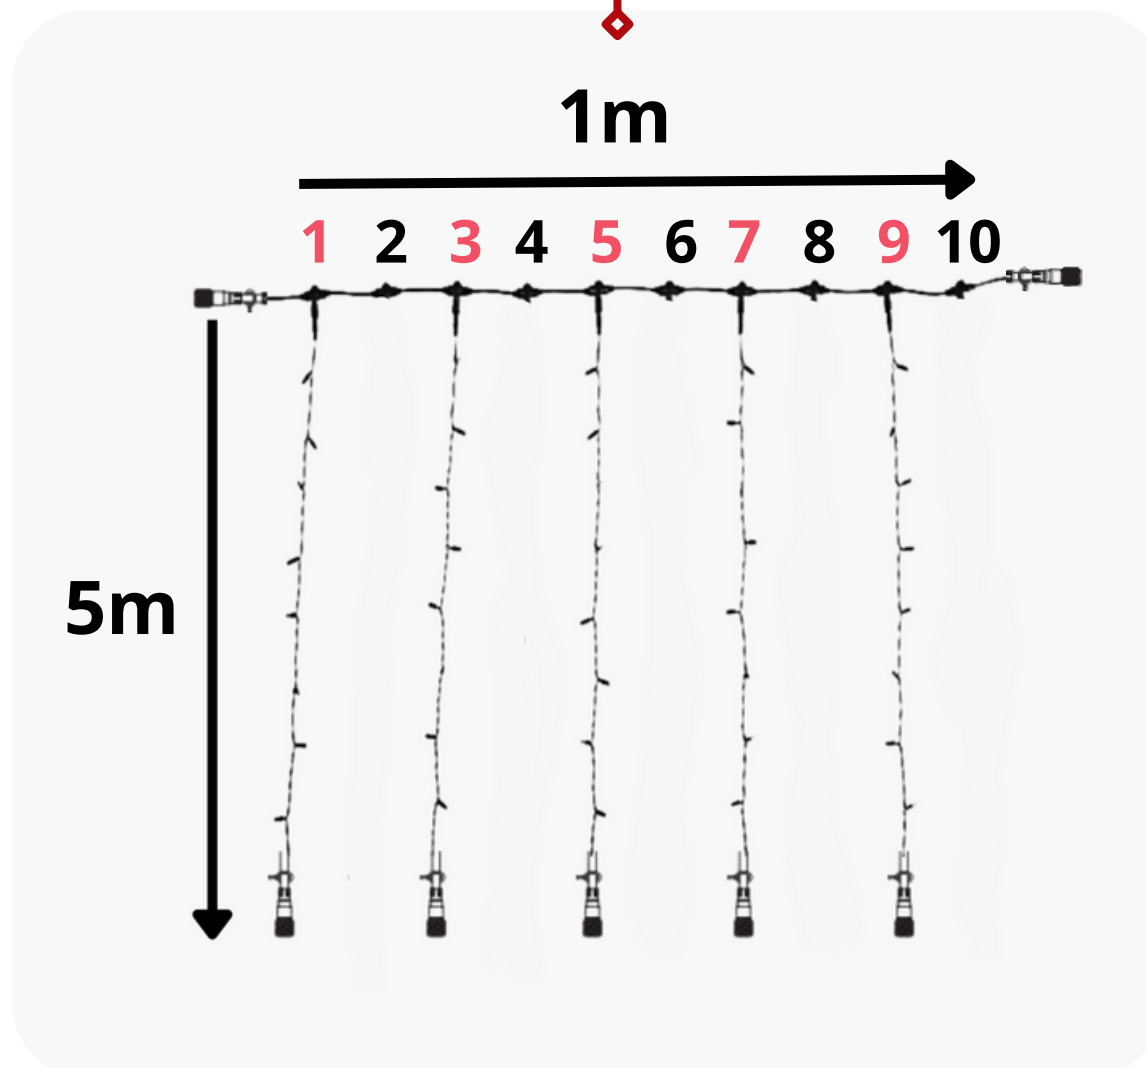

ESPACEMENT 20 CM RIDEAU 1M X 5M

Composition

■ 1 câble principal de 1 m

■ 5 Guirlandes de 5 m

■ 1 câble d'alimentation de 1,5m