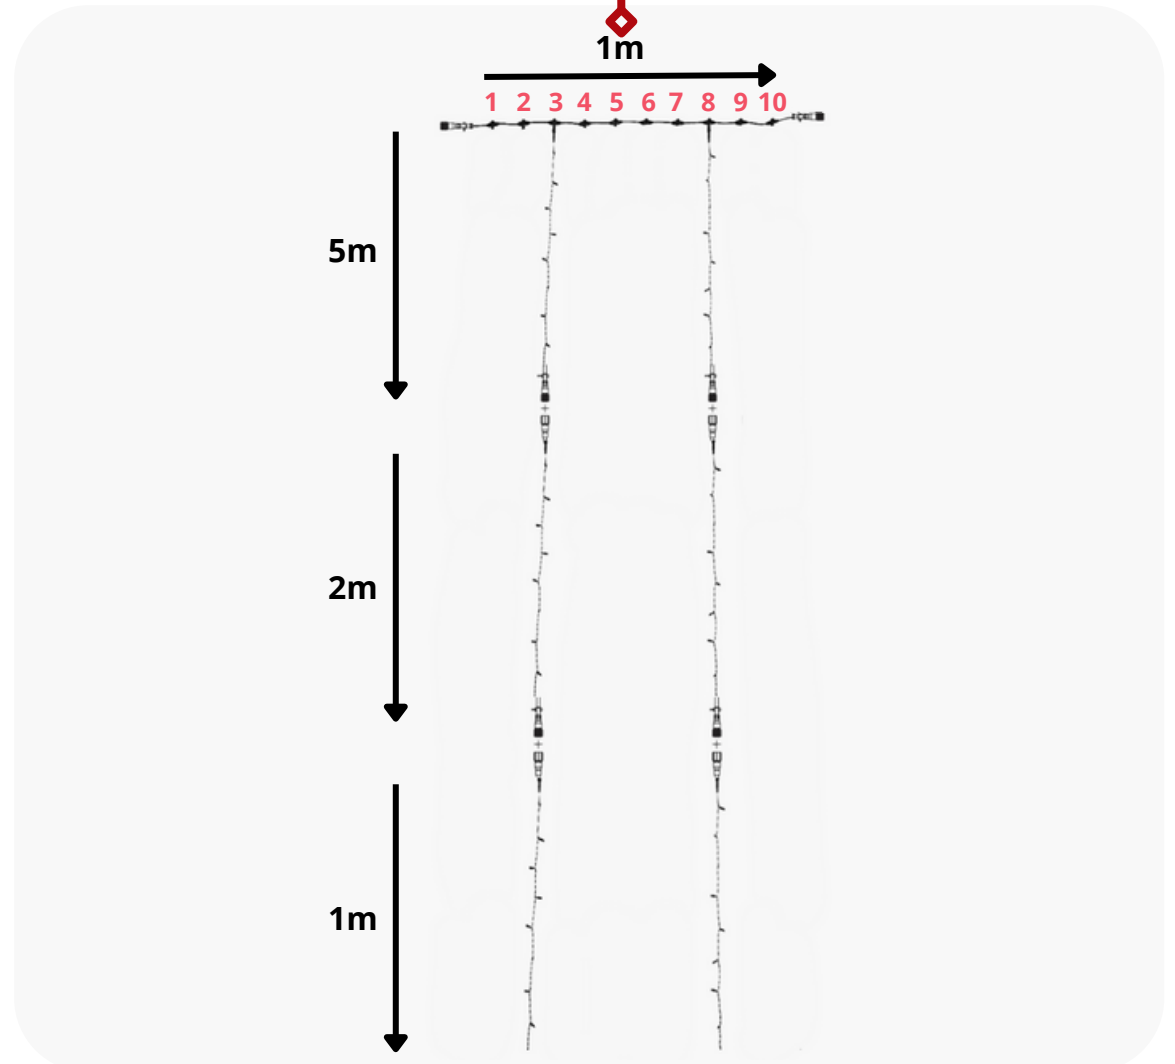

Raccordement max de 75 Rideaux 1m x 6m

ESPACEMENT 50 CM RIDEAU 1M X 7M

Composition

■ 1 câble principal de 1 m

■ 2 Guirlandes de 5 m

■ 2 Guirlandes de 2 m

■ 1 câble d'alimentation de 1,5m

ESPACEMENT 50 CM RIDEAU 1M X 7M

Raccordement

Raccordement max de 64 Rideaux 1m x 7m

ESPACEMENT 50 CM RIDEAU 1M X 8M

Composition

- 1 câble principal de 1 m
- 2 Guirlandes de 5 m
- 2 Guirlandes de 2 m
- 2 Guirlandes de 1 m
- 1 câble d'alimentation de 1,5m

ESPACEMENT 50 CM RIDEAU 1M X 8M

Raccordement

2 Guirlandes de 5m
2 Guirlandes de 2m
2 Guirlandes de 1m

2 Guirlandes de 5m
2 Guirlandes de 2m
2 Guirlandes de 1m

Raccordement max de 56 Rideaux 1m x 8m

ESPACEMENT 50 CM RIDEAU 1M X 9M

Composition

- 1 câble principal de 1 m
- 2 Guirlandes de 5 m
- 2 Guirlandes de 2 m
- 2 Guirlandes de 2 m
- 1 câble d'alimentation de 1,5m

ESPACEMENT 50 CM RIDEAU 1M X 9M

Raccordement

2 Guirlandes de 5m
2 Guirlandes de 2m
2 Guirlandes de 2m