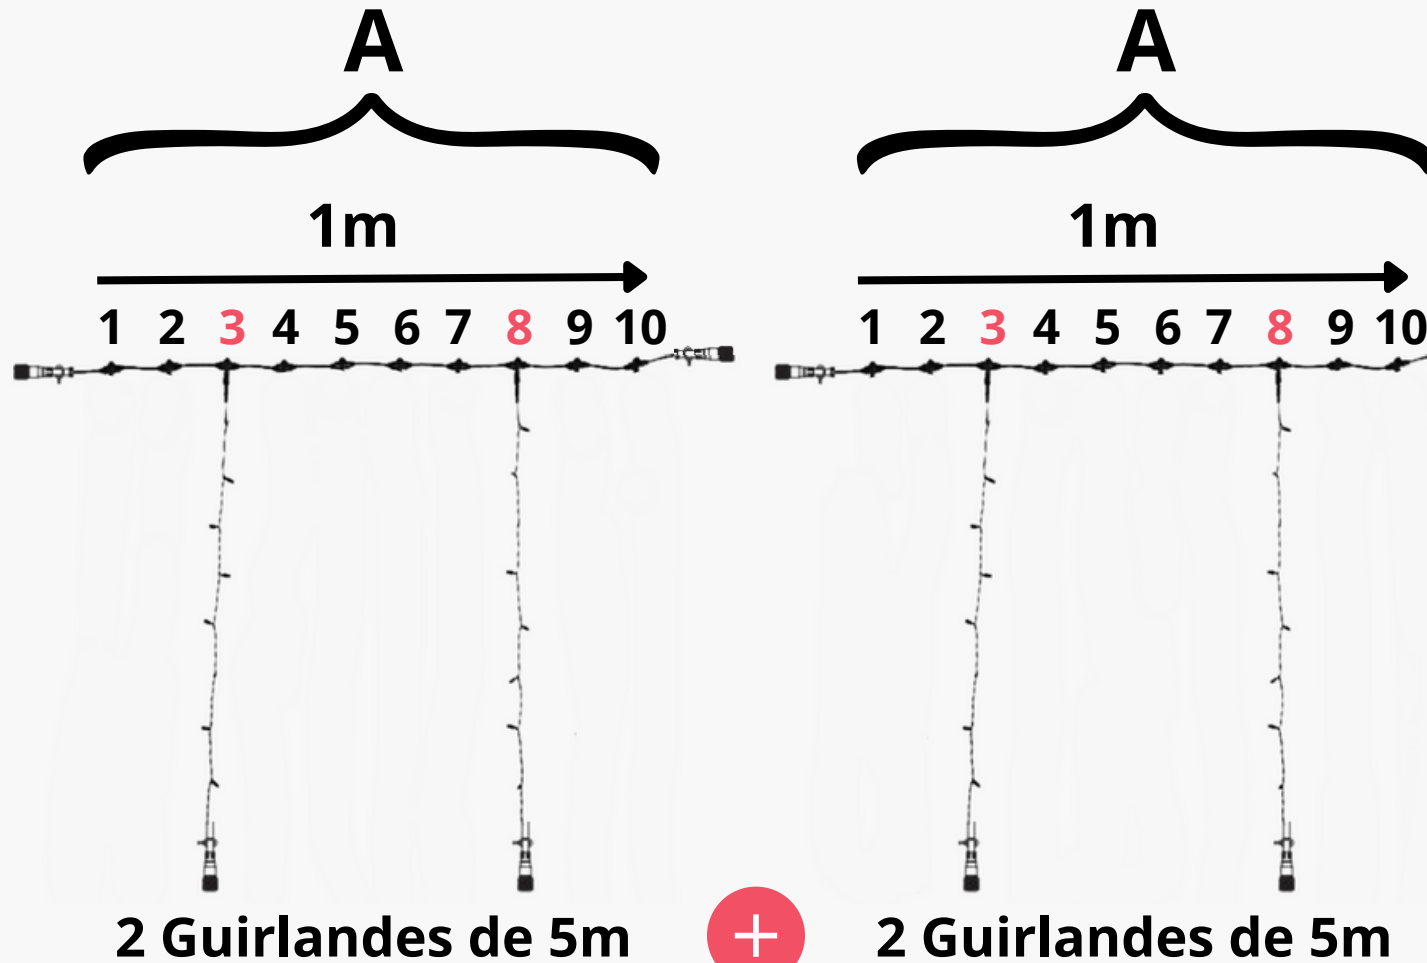

ESPACEMENT 50 CM RIDEAU 1M X 3M

Raccordement

Raccordement max de 150 Rideaux 1m x 3m

ESPACEMENT 50 CM RIDEAU 1M X 4M

Composition

- 1 câble principal de 1 m
- 2 Guirlandes de 2 m
- 2 Guirlandes de 2 m
- 1 câble d'alimentation de 1,5m

Raccordement

Raccordement max de 113 Rideaux 1m x 4m

ESPACEMENT 50 CM RIDEAU 1M X 5M

Composition

- 1 câble principal de 1 m
- 2 Guirlandes de 5 m
- 1 câble d'alimentation de 1,5m

ESPACEMENT 50 CM RIDEAU 1M X 5M

Raccordement

Raccordement max de 90 Rideaux 1m x 5m

ESPACEMENT 50 CM RIDEAU 1M X 6M

Composition

- 1 câble principal de 1 m
- 2 Guirlandes de 5 m
- 2 Guirlandes de 1 m
- 1 câble d'alimentation de 1,5m

Raccordement