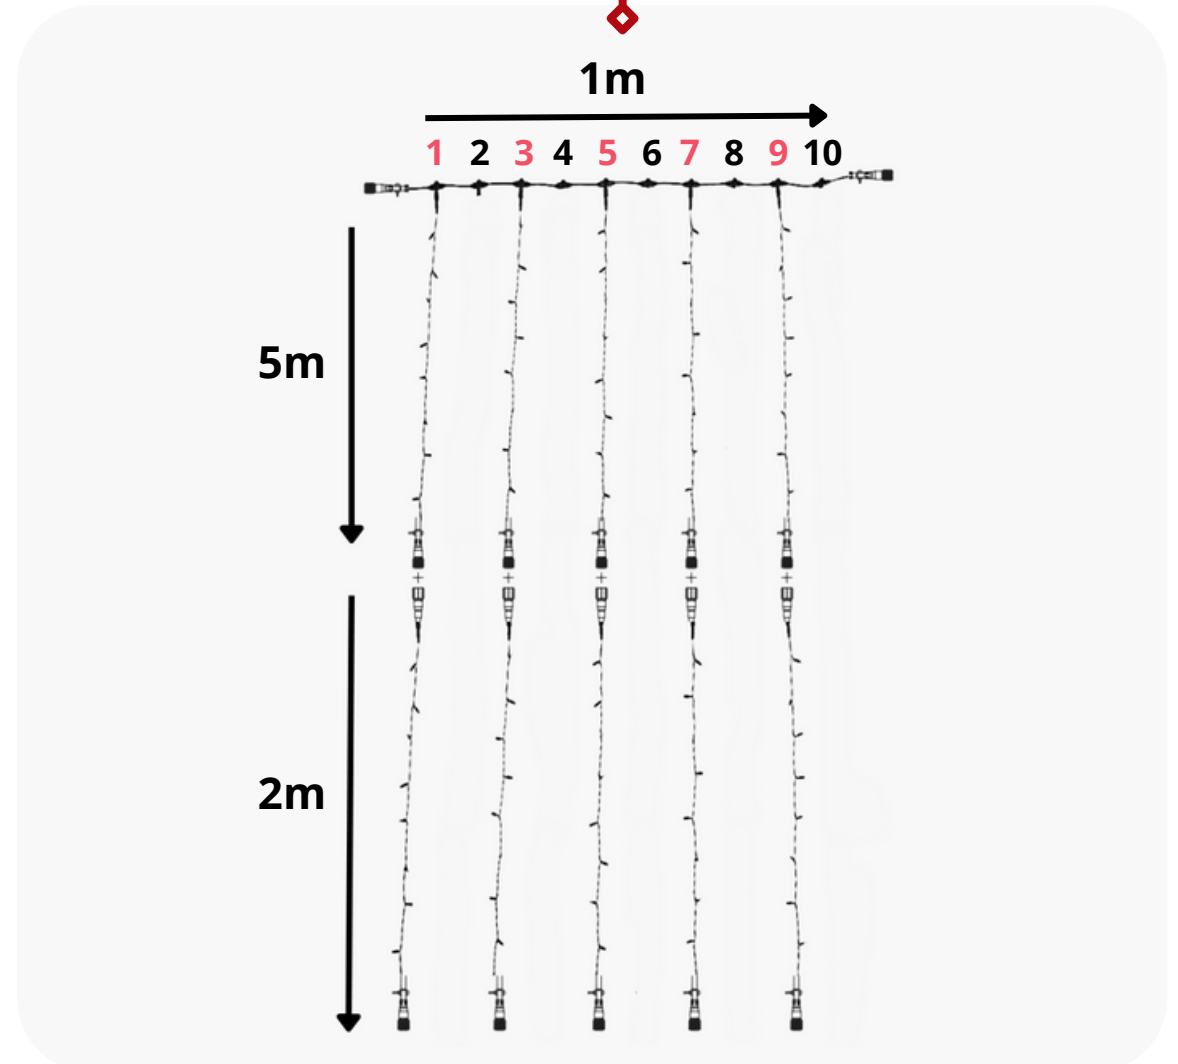

■ 5 Guirlandes de 5 m

■ 5 Guirlandes de 1 m

■ 1 câble d'alimentation de 1,5m

Raccordement

Raccordement max de 30 Rideaux 1m x 6m

ESPACEMENT 20 CM RIDEAU 1M X 7M

Composition

- 1 câble principal de 1 m
- 5 Guirlandes de 5 m
- 5 Guirlandes de 2 m
- 1 câble d'alimentation de 1,5m