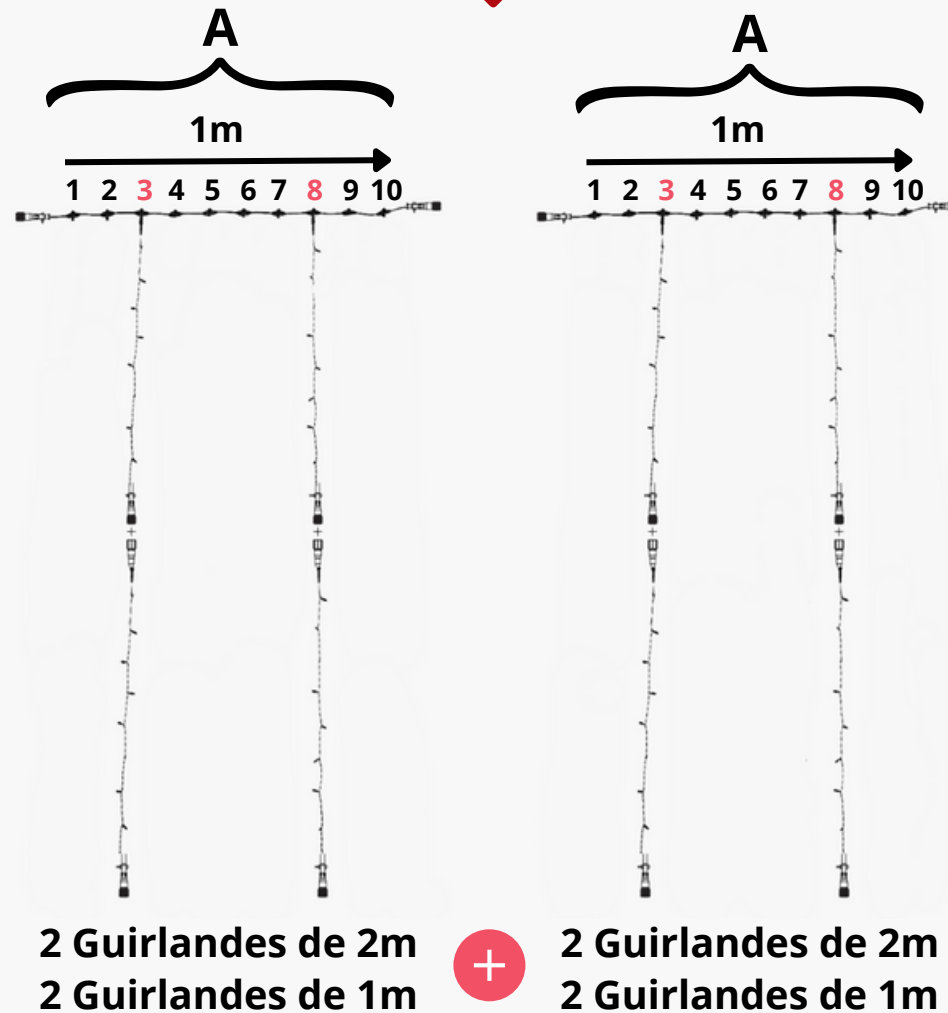

ESPACEMENT 50 CM RIDEAU 1M X 1M

Raccordement

Raccordement max de 450 Rideaux 1m x 1m

ESPACEMENT 50 CM RIDEAU 1M X 2M

Composition

- 1 câble principal de 1 m
- 2 Guirlandes de 2 m
- 1 câble d'alimentation de 1,5m

ESPACEMENT 50 CM RIDEAU 1M X 2M

Raccordement

Raccordement max de 225 Rideaux 1m x 2m

ESPACEMENT 50 CM RIDEAU 1M X 3M

Composition

- 1 câble principal de 1 m
- 2 Guirlandes de 2 m
- 2 Guirlandes de 1 m
- 1 câble d'alimentation de 1,5m

ESPACEMENT 50 CM RIDEAU 1M X 3M

Raccordement

Raccordement max de 150 Rideaux 1m x 3m

ESPACEMENT 50 CM RIDEAU 1M X 4M

Composition

- 1 câble principal de 1 m
- 2 Guirlandes de 2 m
- 2 Guirlandes de 2 m
- 1 câble d'alimentation de 1,5m