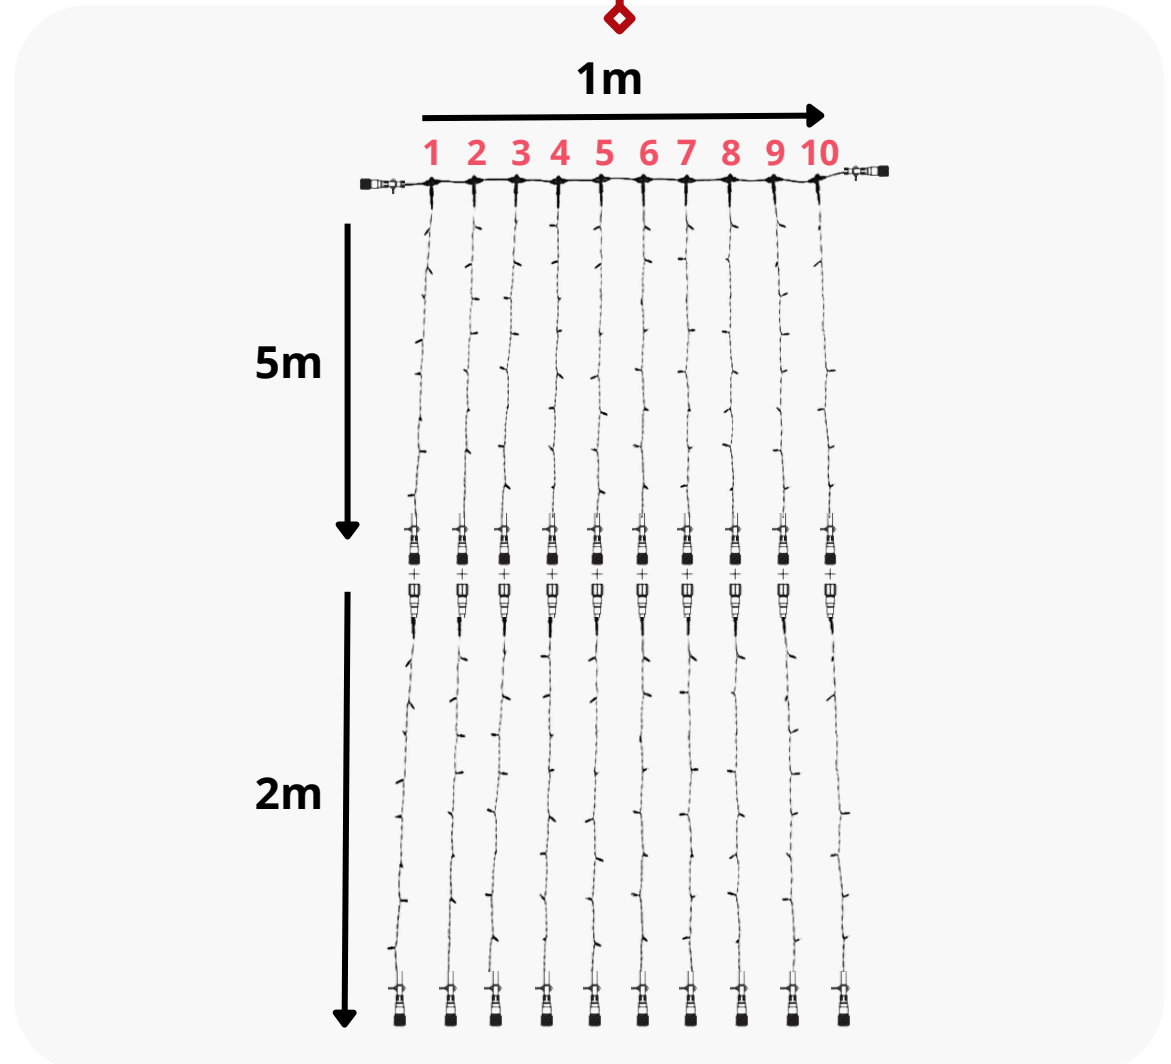

Raccordement

Raccordement max de 15 Rideaux 1m x 6m

ESPACEMENT 10 CM RIDEAU 1M X 7M

Composition

- 1 câble principal de 1 m
- 10 Guirlandes de 5 m
- 10 Guirlandes de 2 m
- 1 câble d'alimentation de 1,5m

Raccordement