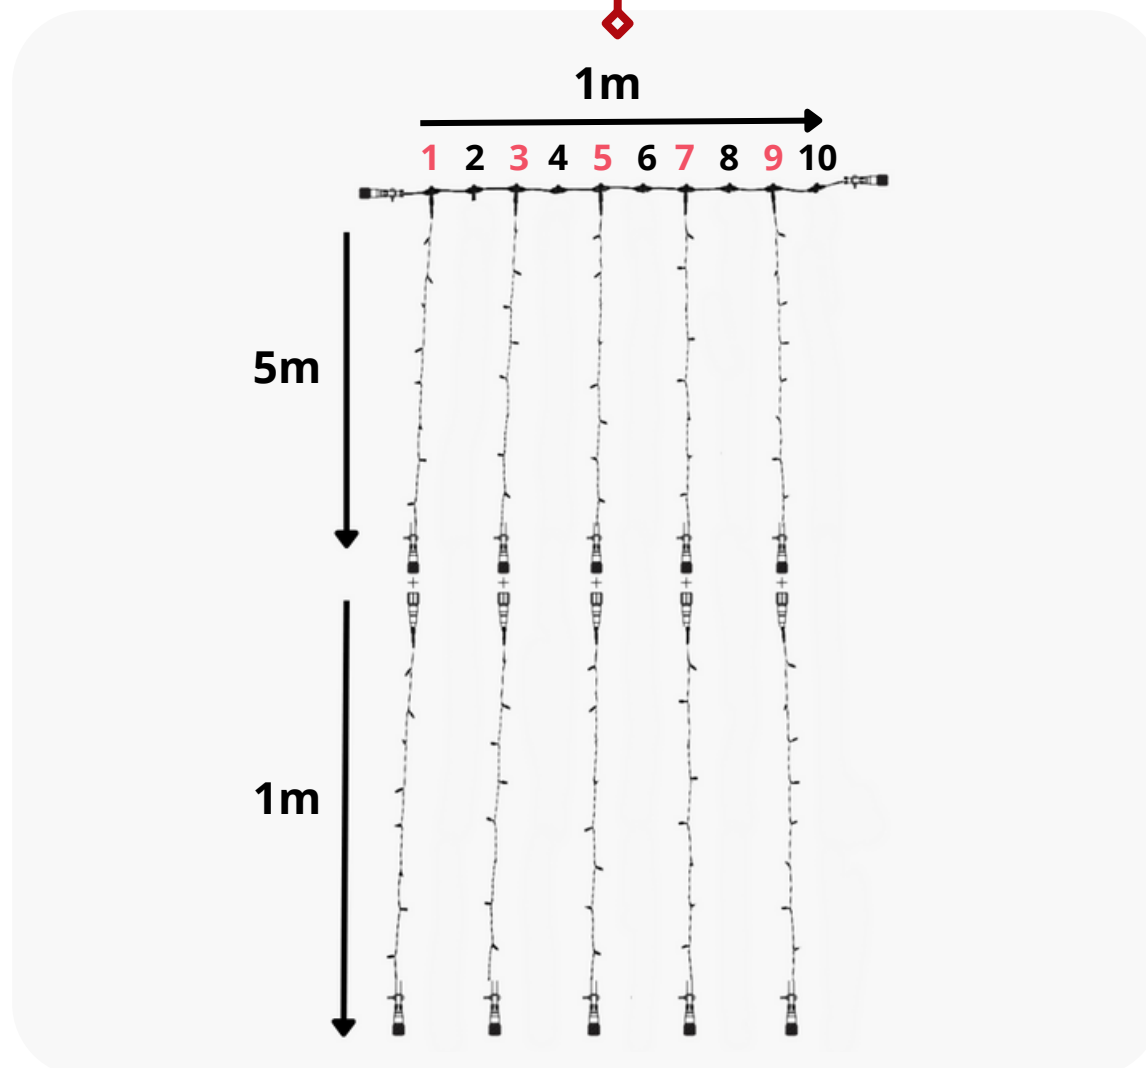

ESPACEMENT 20 CM RIDEAU 1M X 6M

Composition

■ 1 câble principal de 1 m

■ 5 Guirlandes de 5 m

■ 5 Guirlandes de 1 m

■ 1 câble d'alimentation de 1,5m